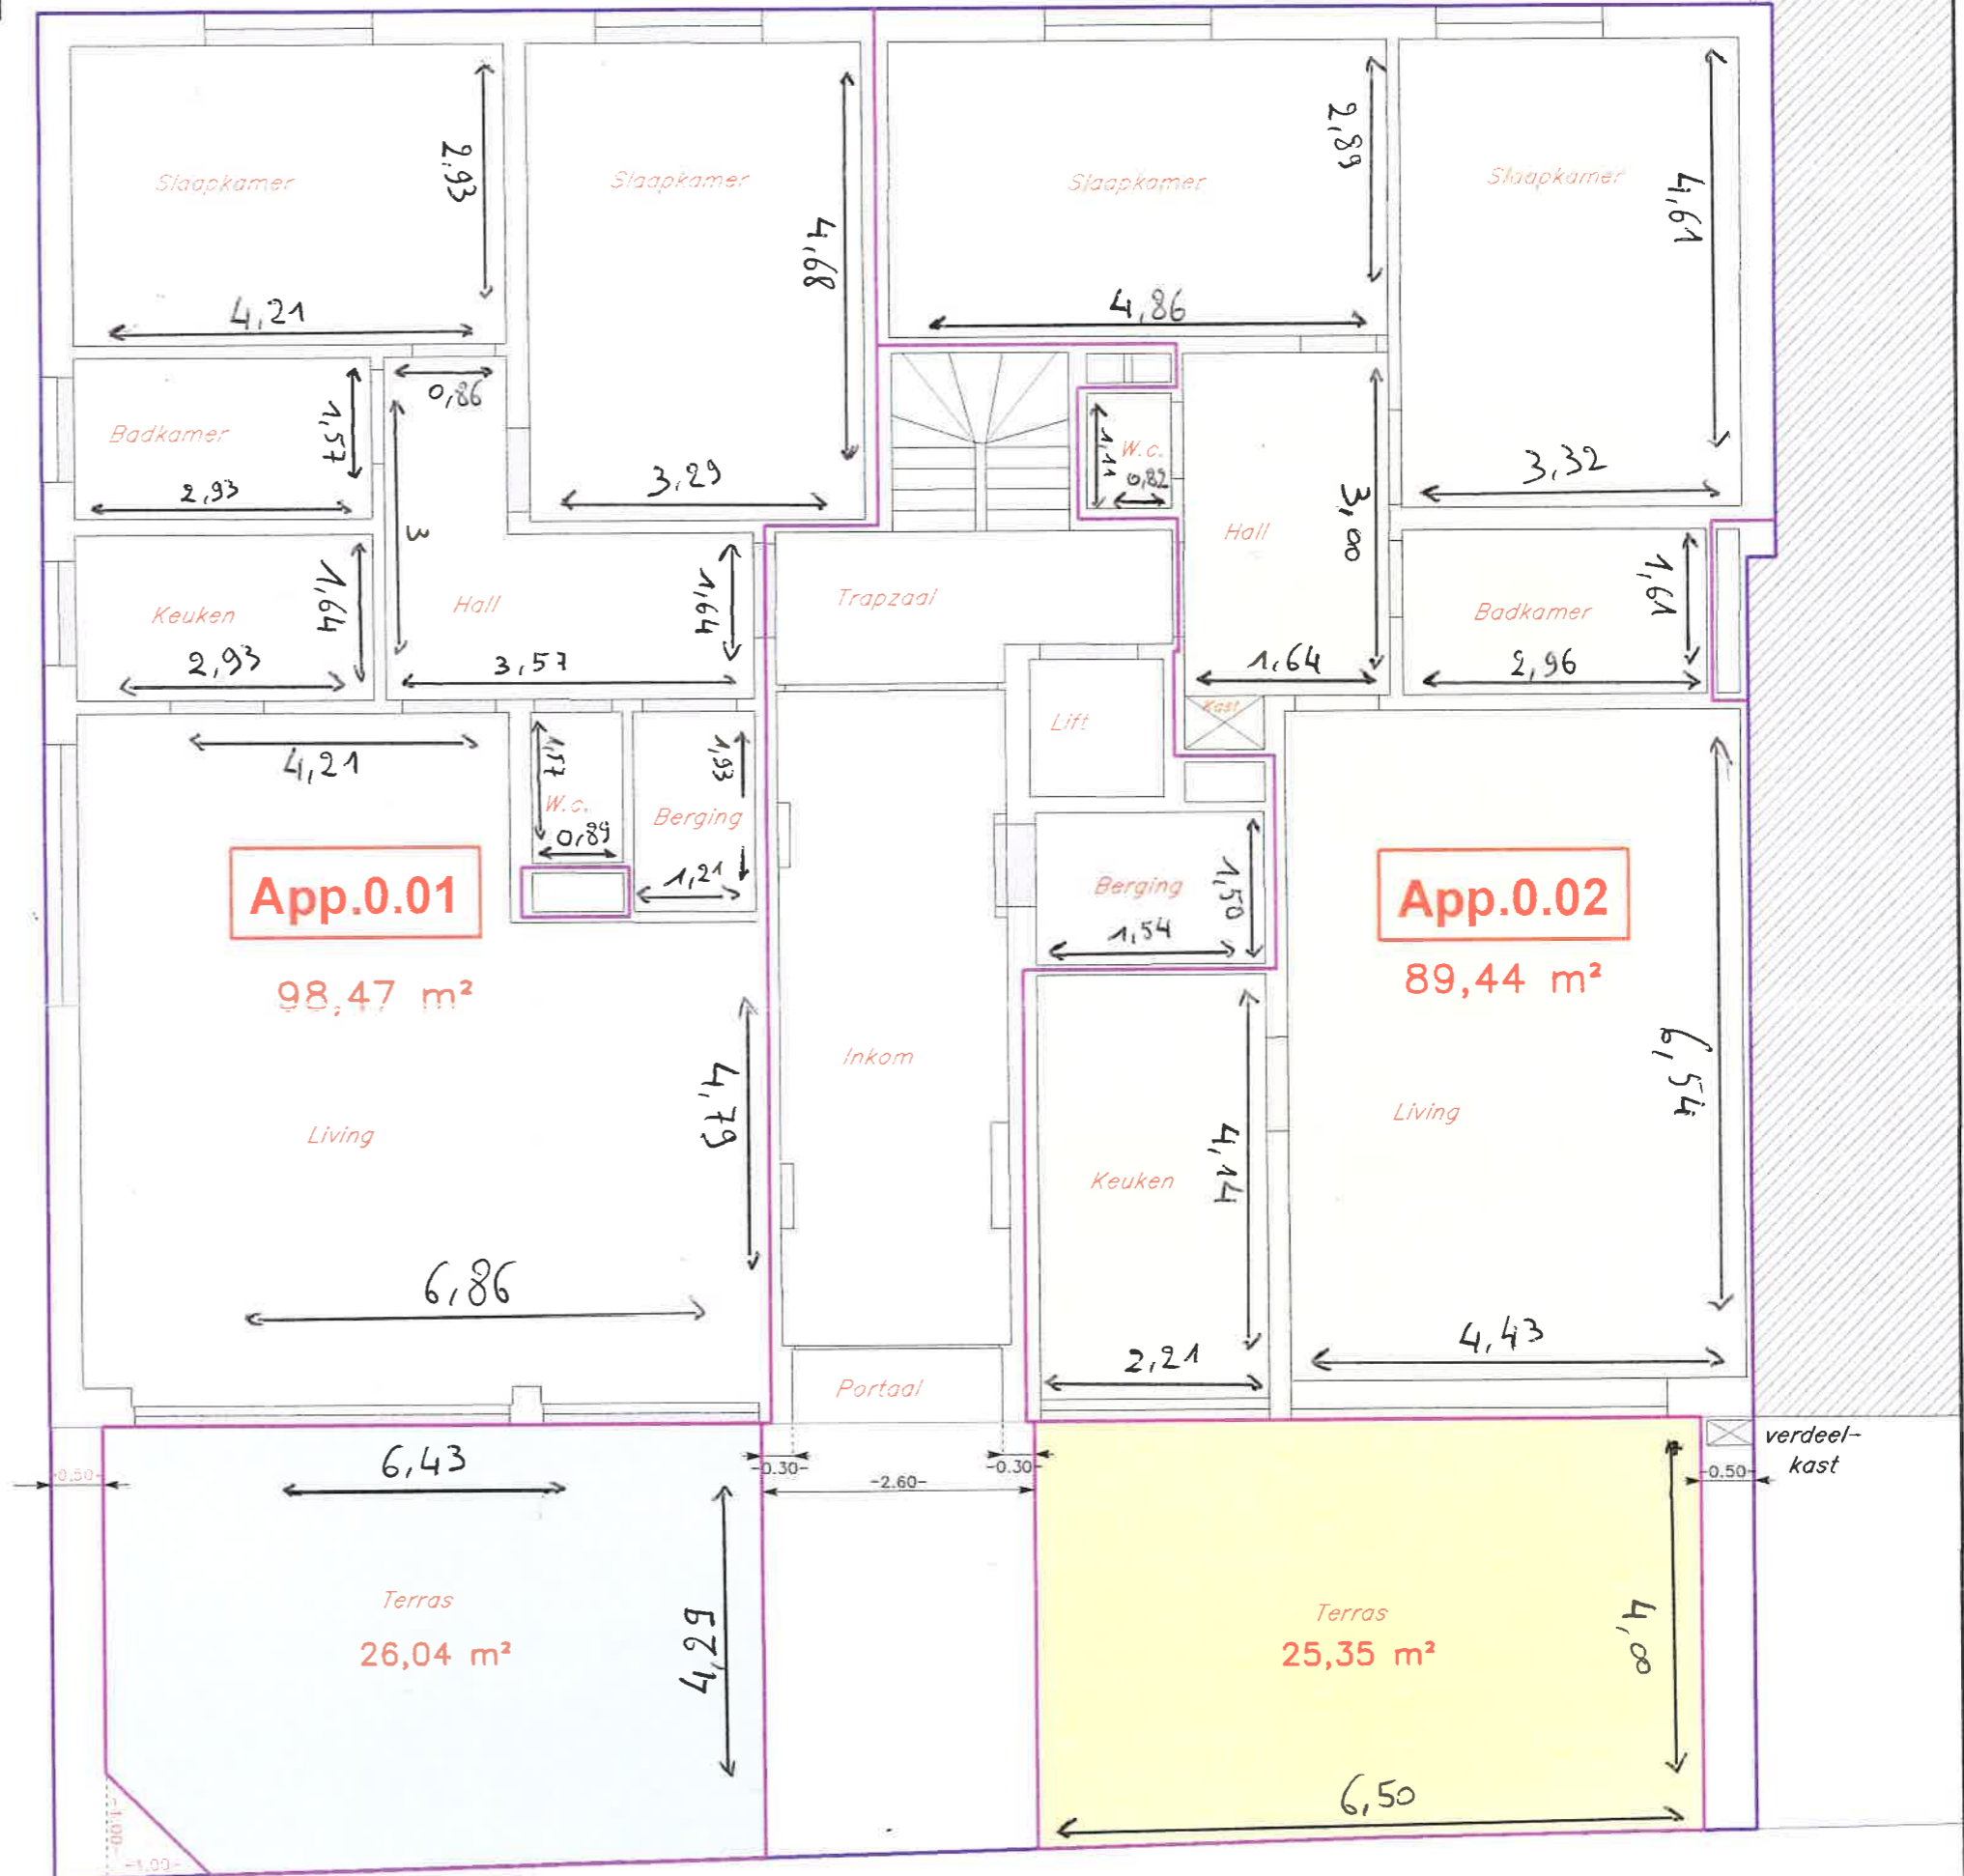

INDELING GELIJKVLOERS EXTRA MUROS

Schaal 1/70

KOPIE

- = perceelsgrens/ buitenkant gebouw
- = vloeroppervlakte (extra muros)

Binnenindeling appartementen deels overgenomen van bouwplan architect en deels aangepast na controle ter plaatse

ESENWEG