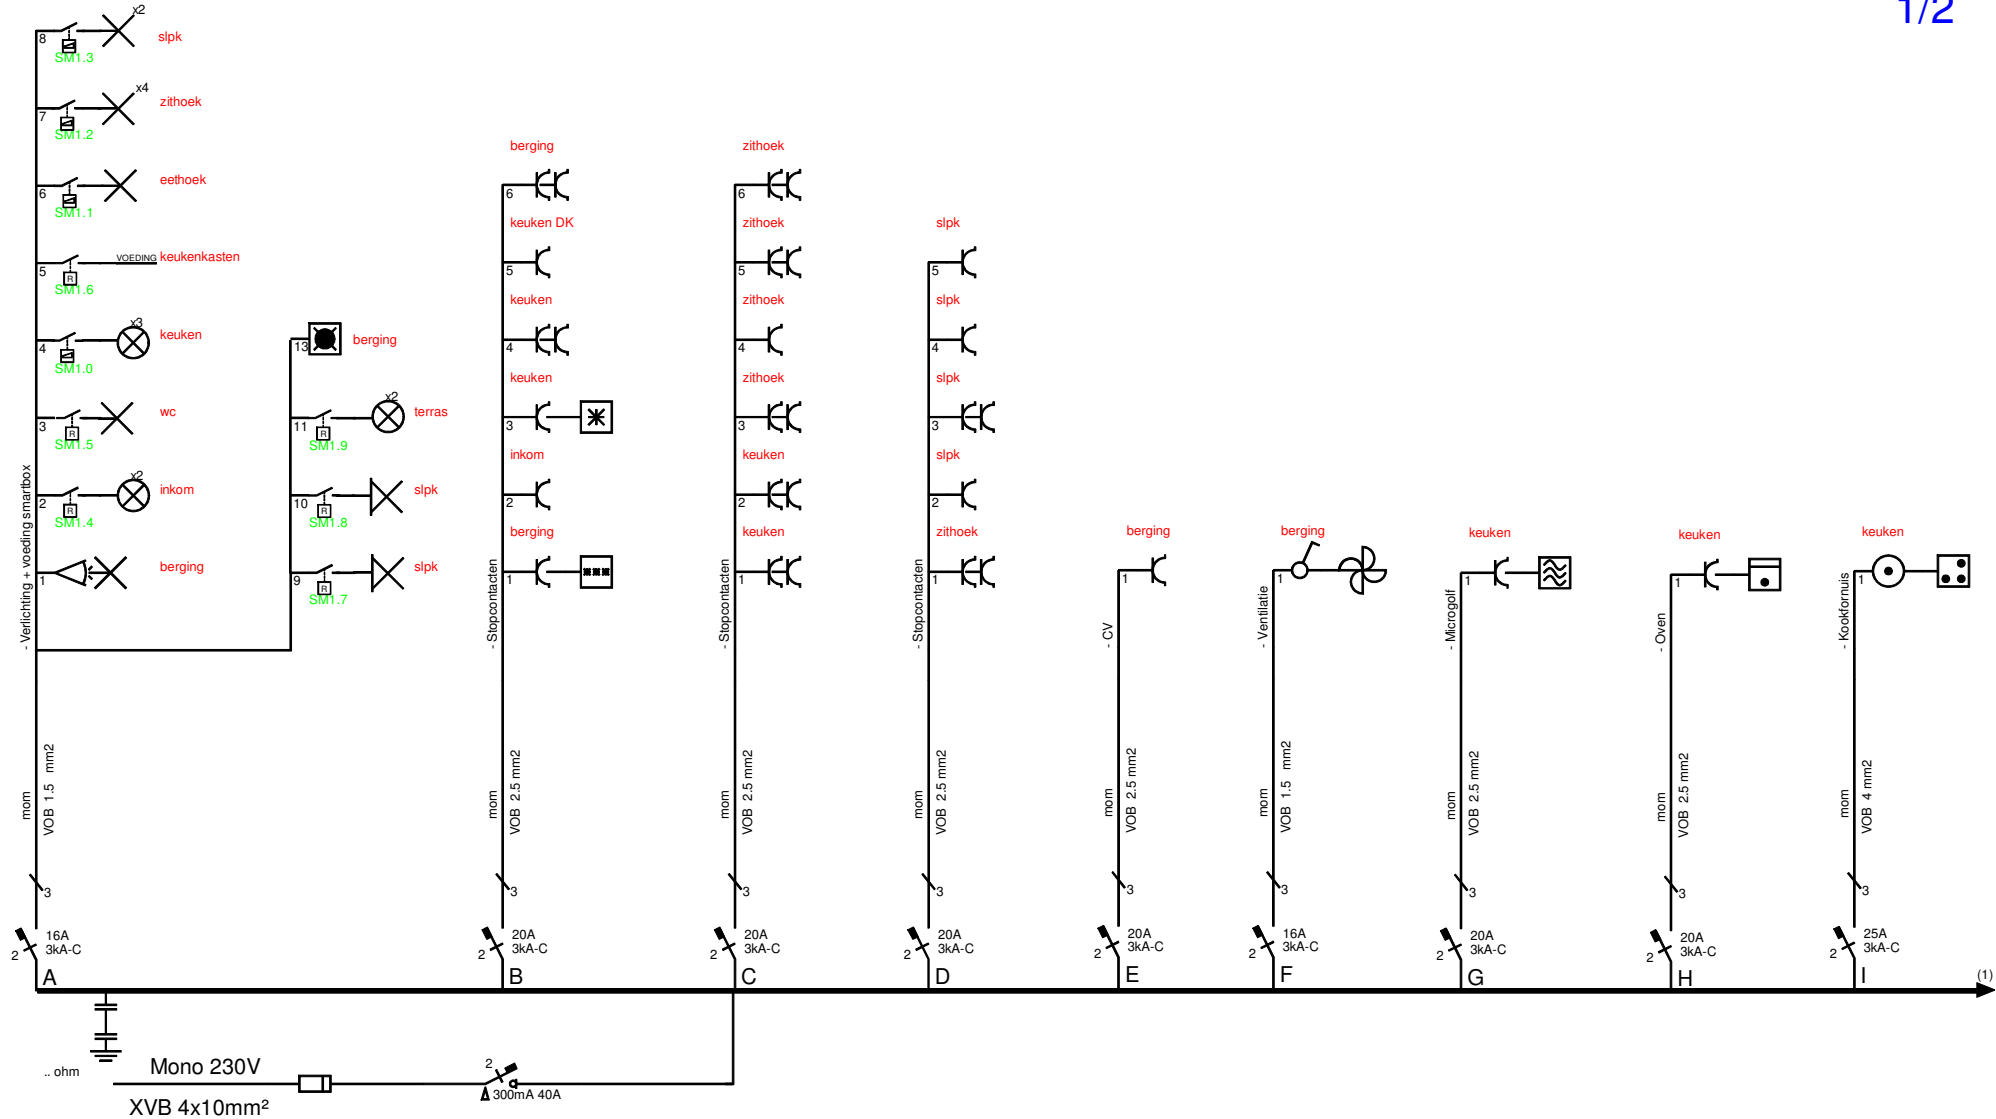

Afgev. erkend organisme
.. / .. / 2020

Debaenst - Appartementsgebouw
Esenweg 40 BUS 0032
8600 Diksmuide
ELEK / APP 03.02

Datum keuring
.. / .. / 2020

Gevaert Gabriël Electro
Gitsestraat 388 8800 Roeselare
Tel. 051/24.17.98 - Fax. 051/24.02.54
info@electrogevaert.be
www.electrogevaert.be

Gitsestraat nr. 388 8800 Roeselare
www.electrogevaert.be Tel. 051/24.17.98