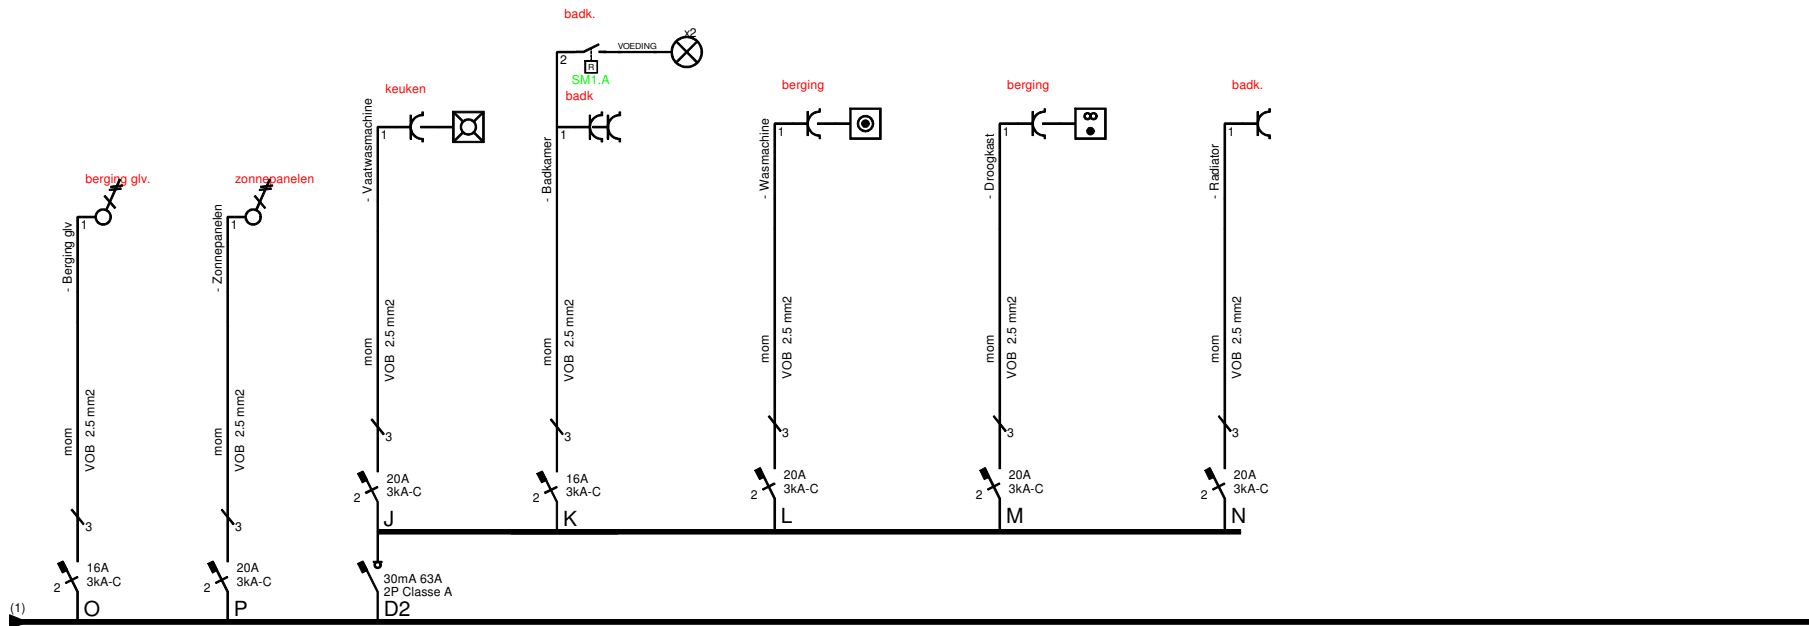

Afgev. erkend organisme
.. / .. / 2020

Debaenst - Appartementsgebouw
Esenweg 40 BUS 0032
8600 Diksmuide
ELEK / APP 03.02

Datum keuring
.. / .. / 2020

[Signature]
GEVAERT GABRIËL Electro
Gitsestraat 388 Roeselare
Tel. 051/17.98 - Fax 051/24.02.54
info@electrogevaert.be
www.electrogevaert.be

ELECTRO
Gevaert Gabriël

Gitsestraat nr. 388 8800 Roeselare
www.electrogevaert.be Tel. 051/24.17.98