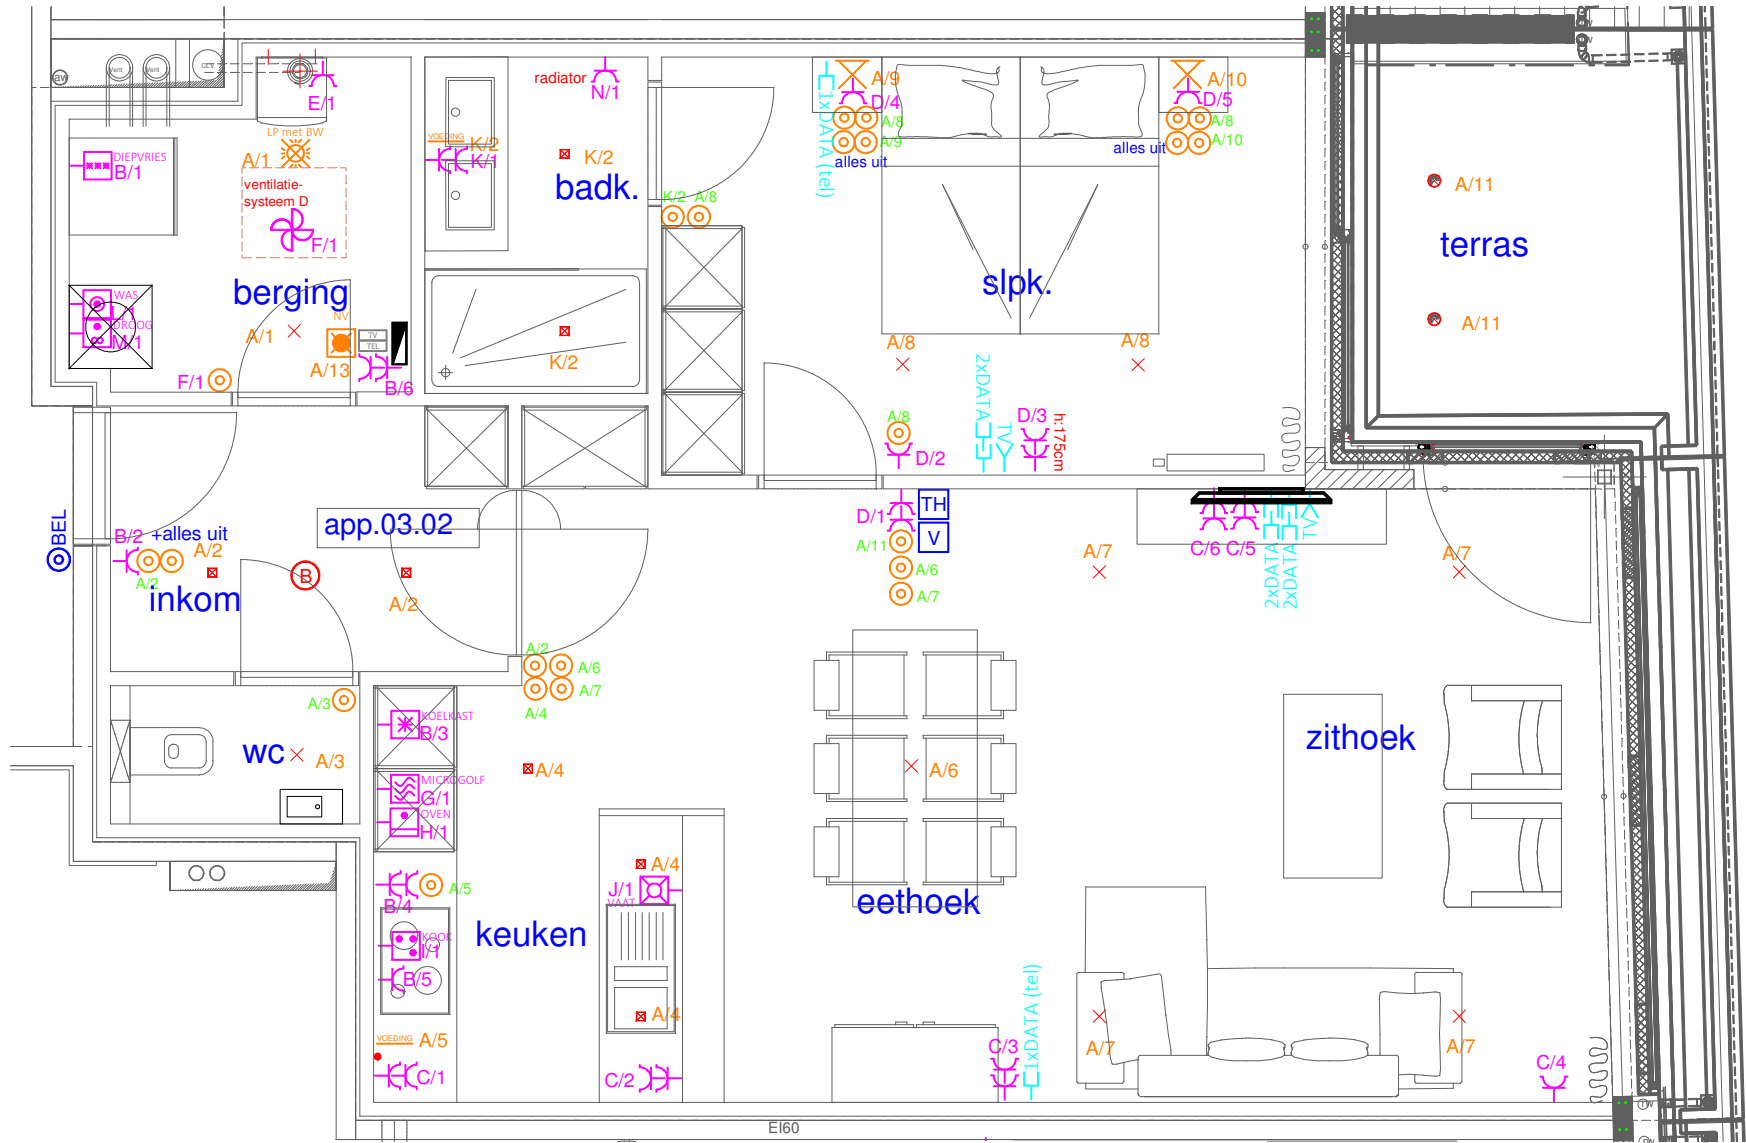

Debaenst - app
Esenweg 40/0032
8600 Diksmuide

App 03.02

LIJNOMSCHRIJVING

- A Verlichting + voeding smartbox
- B Stopcontacten
- C Stopcontacten
- D Stopcontacten
- E cv
- F Ventilatie
- G Microgolf
- H Oven
- I Kookplaat
- J Vaatwas
- K Badkamer
- L Wasmachine
- M Droogkast
- N Badkamerradiator
- O Garage/kelderberging
- P Zonnepanelen