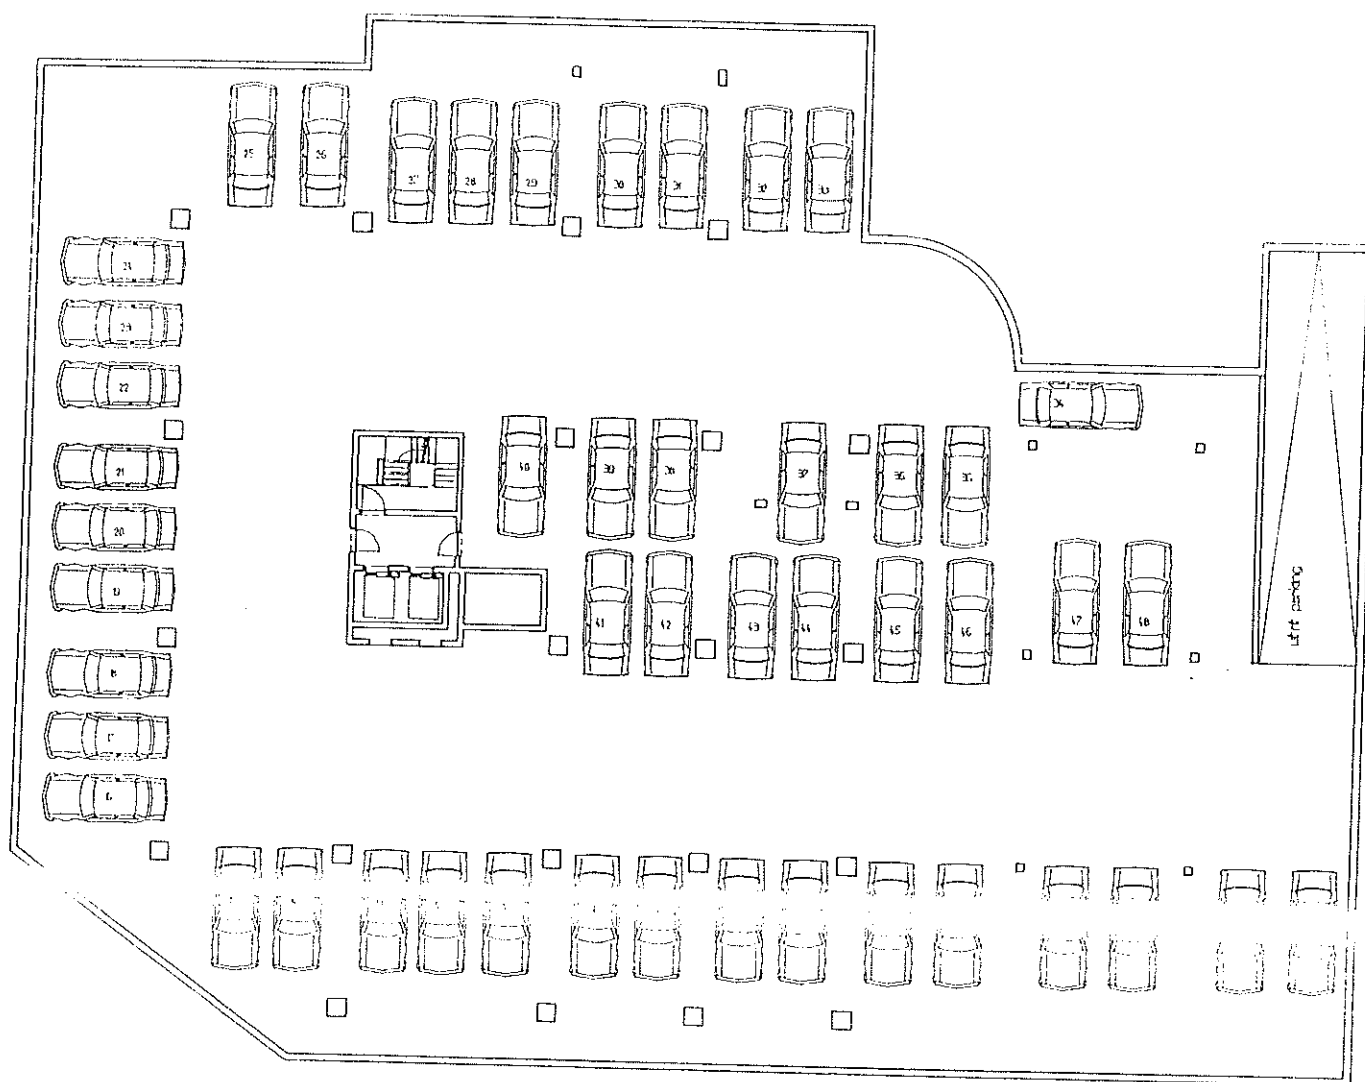

PARKING -2

N.V. Laegveld stelt te koop in afgewerkte nieuwbouw te Hasselt,
hoek Luikersteenweg en Gouverneur Roppesingel

5 LUXE APPARTEMENTEN

in de hogere prijsklasse met grote terrassen en ondergrondse garages.