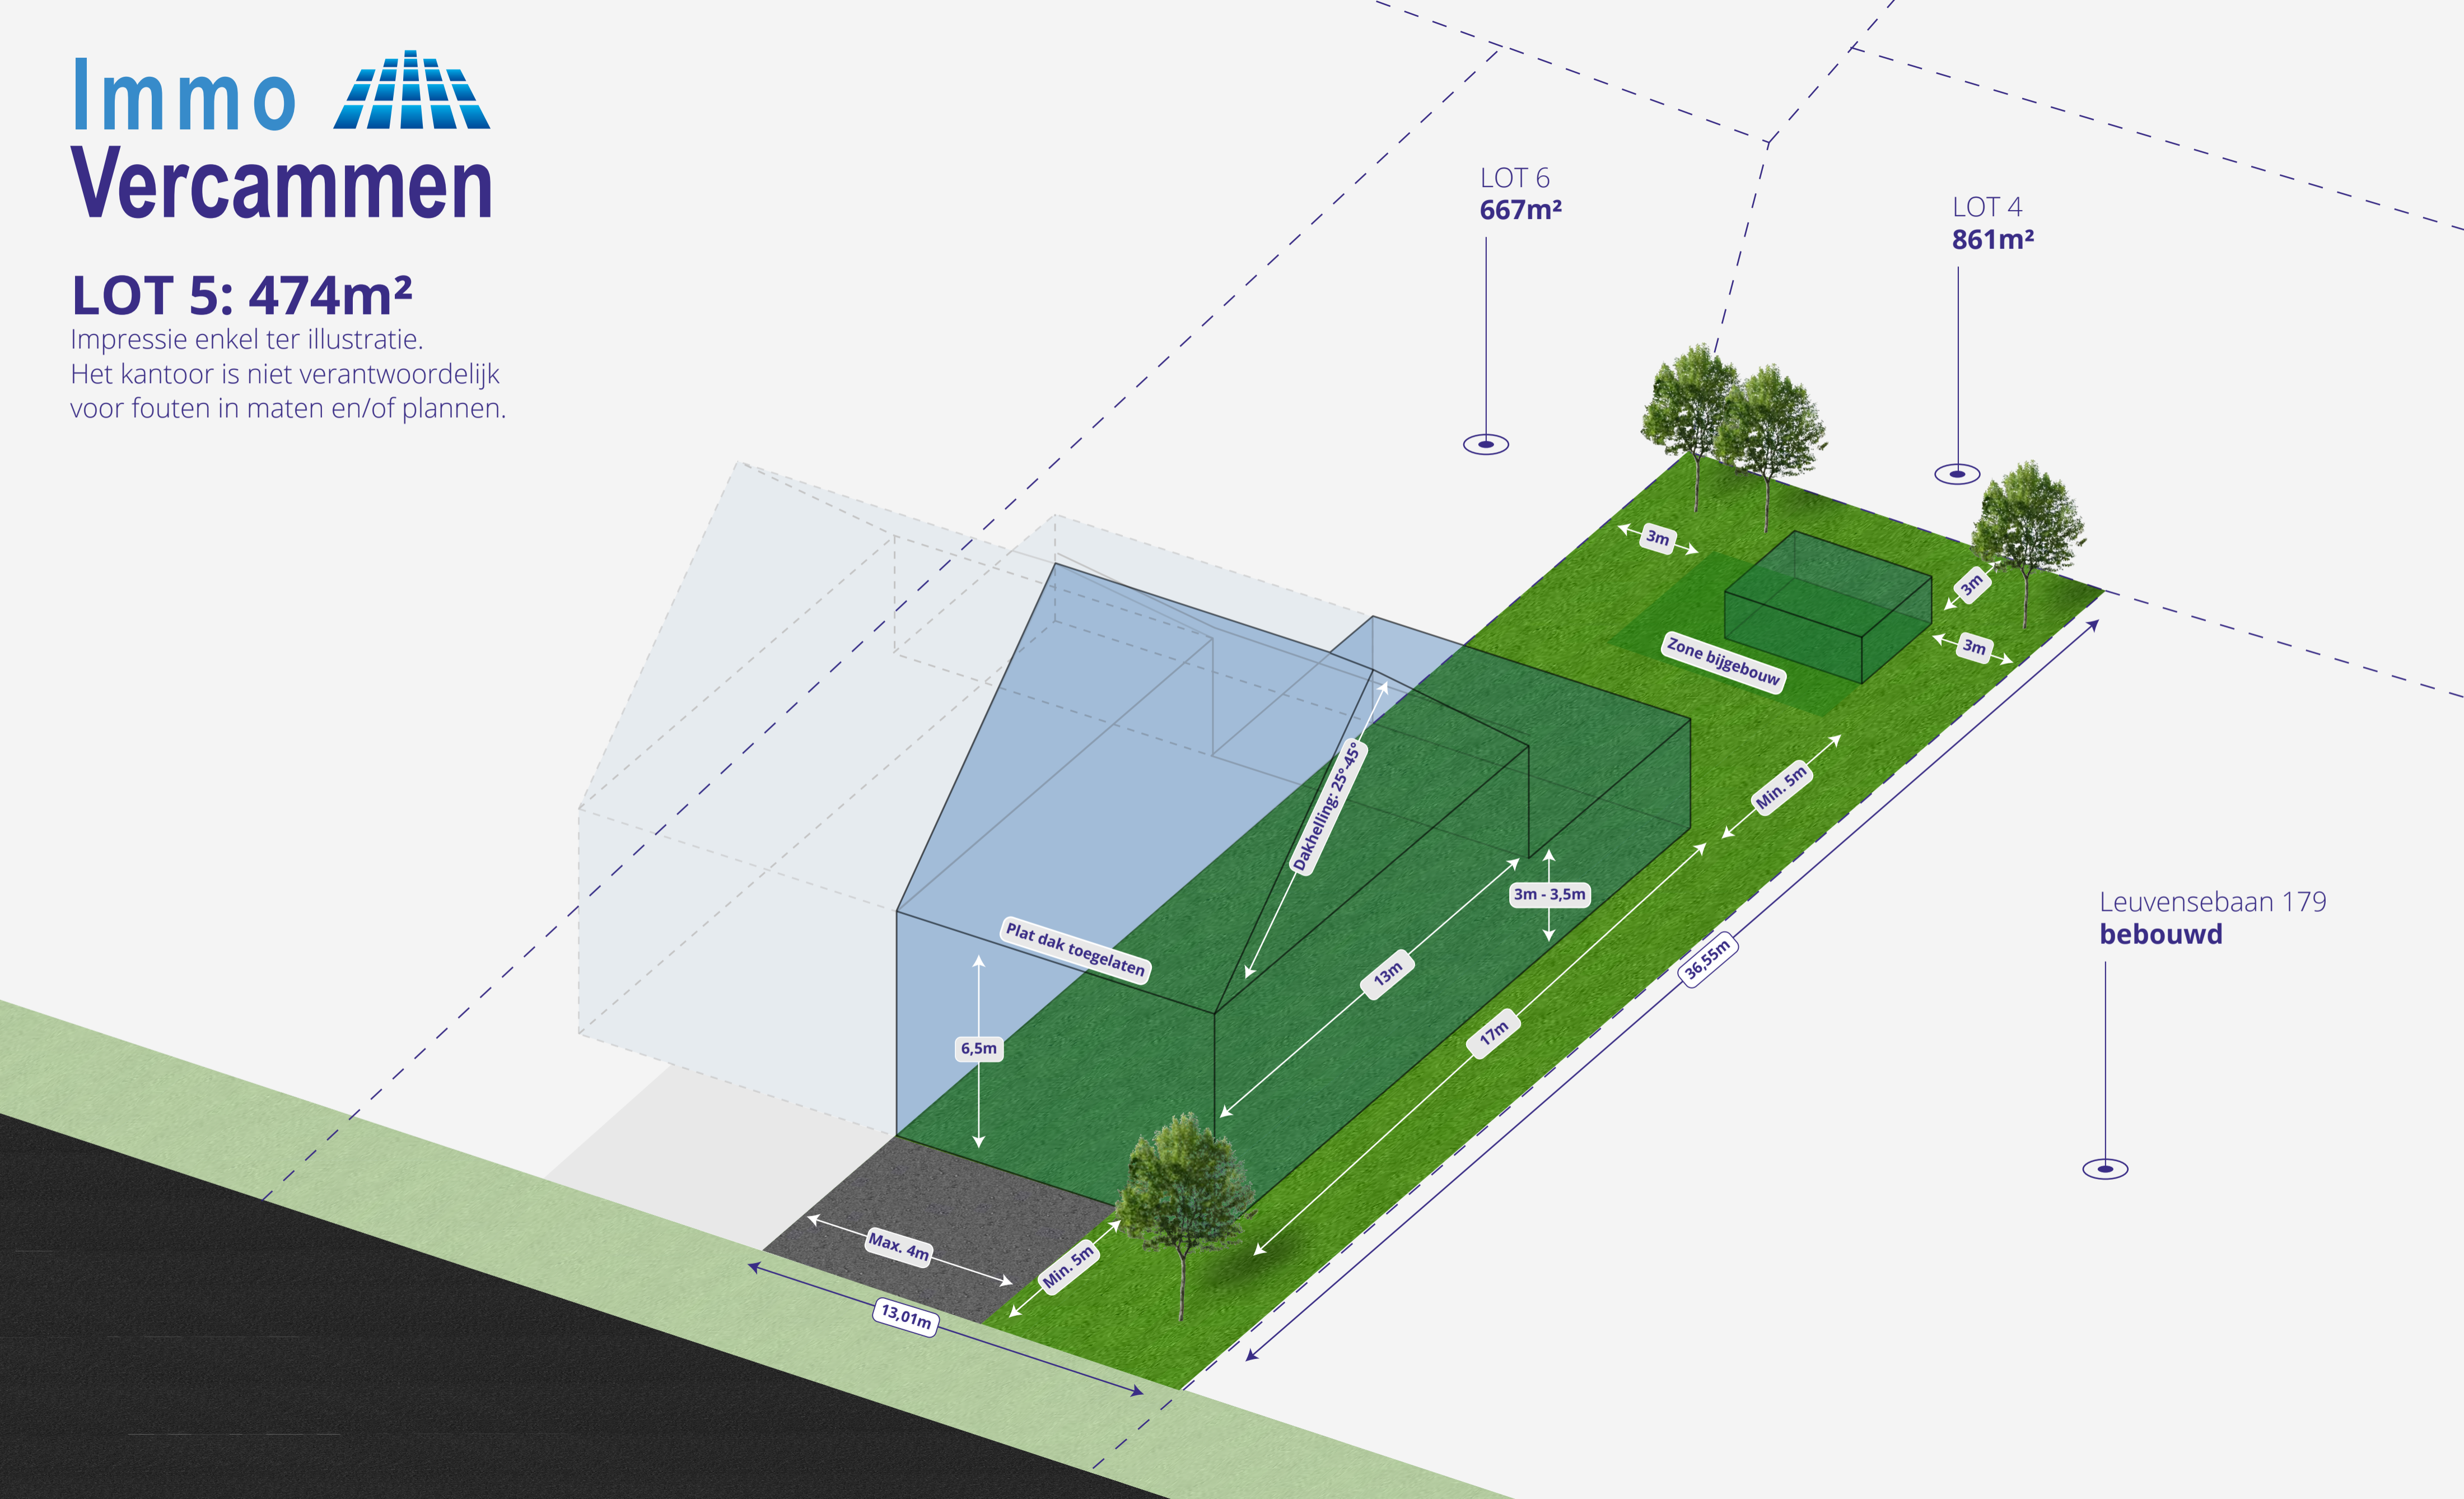

LOT 5: 474m²

Impressie enkel ter illustratie.
Het kantoor is niet verantwoordelijk
voor fouten in maten en/of plannen.

Leuvensebaan 179
bebouwd