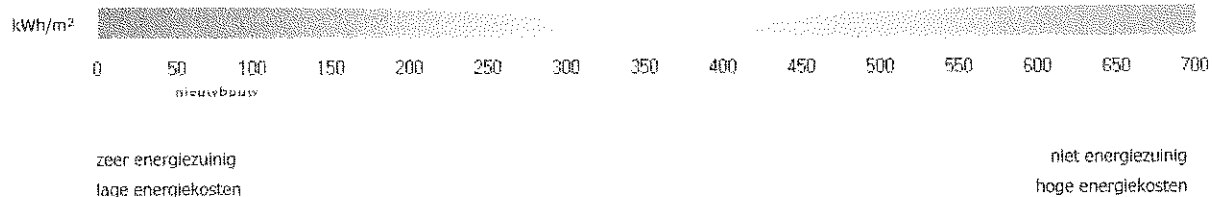

energiedeskundige

voornaam **Koen**

achternaam **Lauriks**

erkenningscode **EP05305**

straat **Drie Eikenstraat**

nummer **373** bus

postnummer **2650**

gemeente **Edegem**

land **België**

Ik verklaar dat alle gegevens op dit certificaat overeenstemmen met de werkelijkheid.

datum: **28-11-2012**

handtekening:

Dit certificaat is geldig tot en met **28 november 2022**