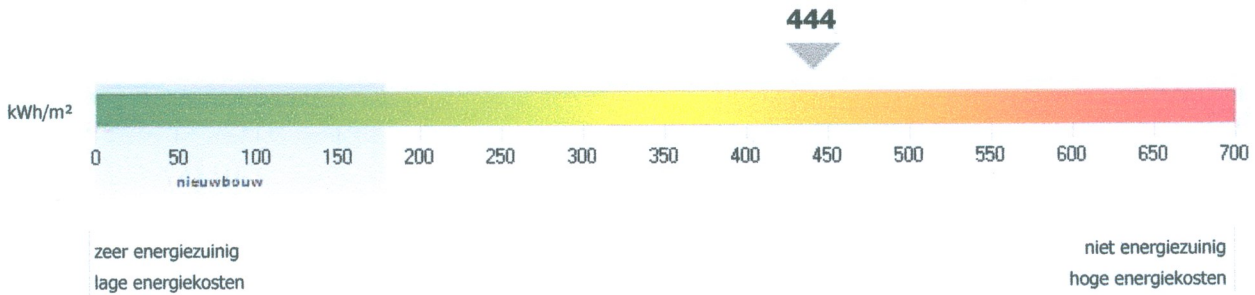

## bestaand gebouw met woonfunctie

certificaatnummer **20121128-0001259255-00000001-1**

straat **Londenstraat**

nummer **5** bus **3**

postnummer **2060** gemeente **Antwerpen**

bestemming **appartement**

type **-**

softwareversie **1.3.3**

**berekend energieverbruik (kWh/m<sup>2</sup>):**

# 444

Het berekende energieverbruik is een inschatting van de energiezuinigheid van het appartement. Op de schaal wordt het energieverbruik van het appartement vergeleken met het energieverbruik van alle bestaande gebouwen met woonfunctie.