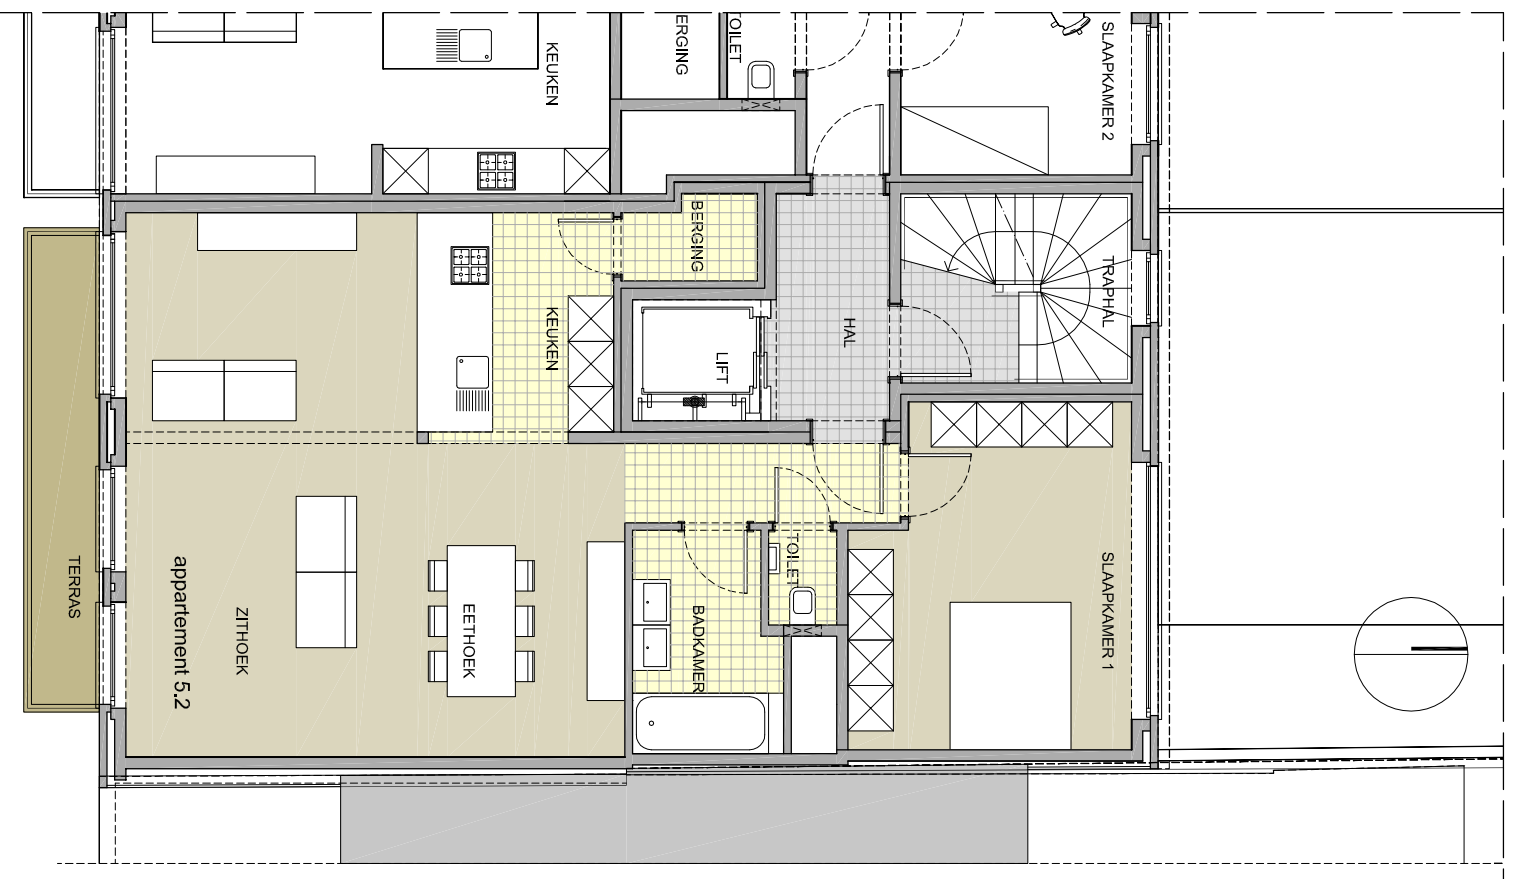

# NIVO 5

1 M

## APPARTEMENT 5.2

OPPERVLAKTE :

- appartement: +/- 89.20 m<sup>2</sup>
- terras: +/- 6.40 m<sup>2</sup>

LEGENDE:

- keuken, sanitair en meubilair zijn uitsluitend illustratief
- alle maten zijn richtgevend en kunnen wijzigen na definitieve opmerkingen
- de beschrijving in het lastenboek heeft steeds voorrang op de plannen
- noodzakelijke aanpassingen zijn steeds mogelijk om technische, architectonische en/of constructieve redenen
- inrichting naar keuze van koper of zoals beschreven in lastenboek
- de plannen mogen niet gekopieerd worden en blijven het intellectuele eigendom van de ontwerper