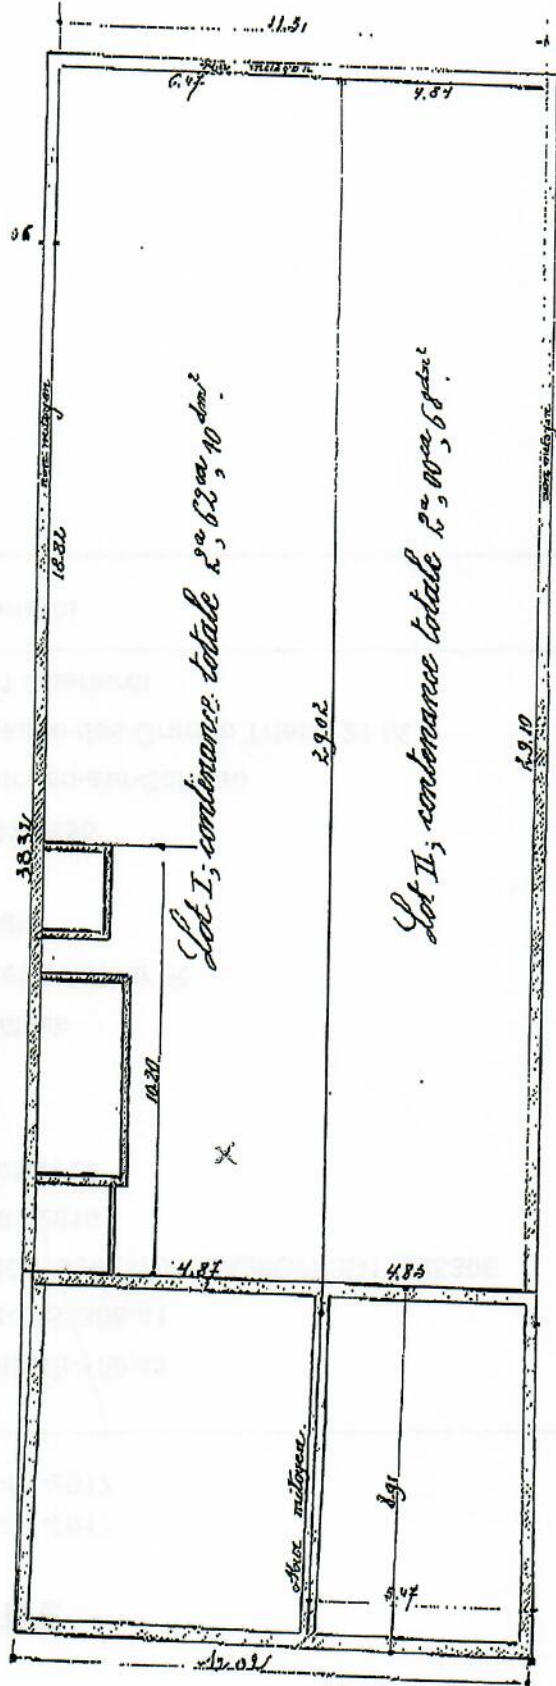

071312624

Joseph Vigneron.

Commune de Courcelles.

Plan d'une propriété sise rue de la Abbaye, appartenant à Madame Fève Ernest Deloigne.

Echelle: 57 p.m.

Contenances:

Lot I. jaune

bâtie sans clôture et annexes: $58^m^2, 36^dm^2$
non bâtie: $203^m^2, 74^dm^2$

Lot II. bleu.

bâtie $47^m^2, 40^dm^2$
non bâtie: $153^m^2, 28^dm^2$

Dressé par le géomètre-juré soussigné, Courcelles, le 30 avril 1935.

Jean-Pierre Ledoux.

M. Louis Luchon Dupont.

Rue de la Abbaye (n.° 54 bis à Bonville).