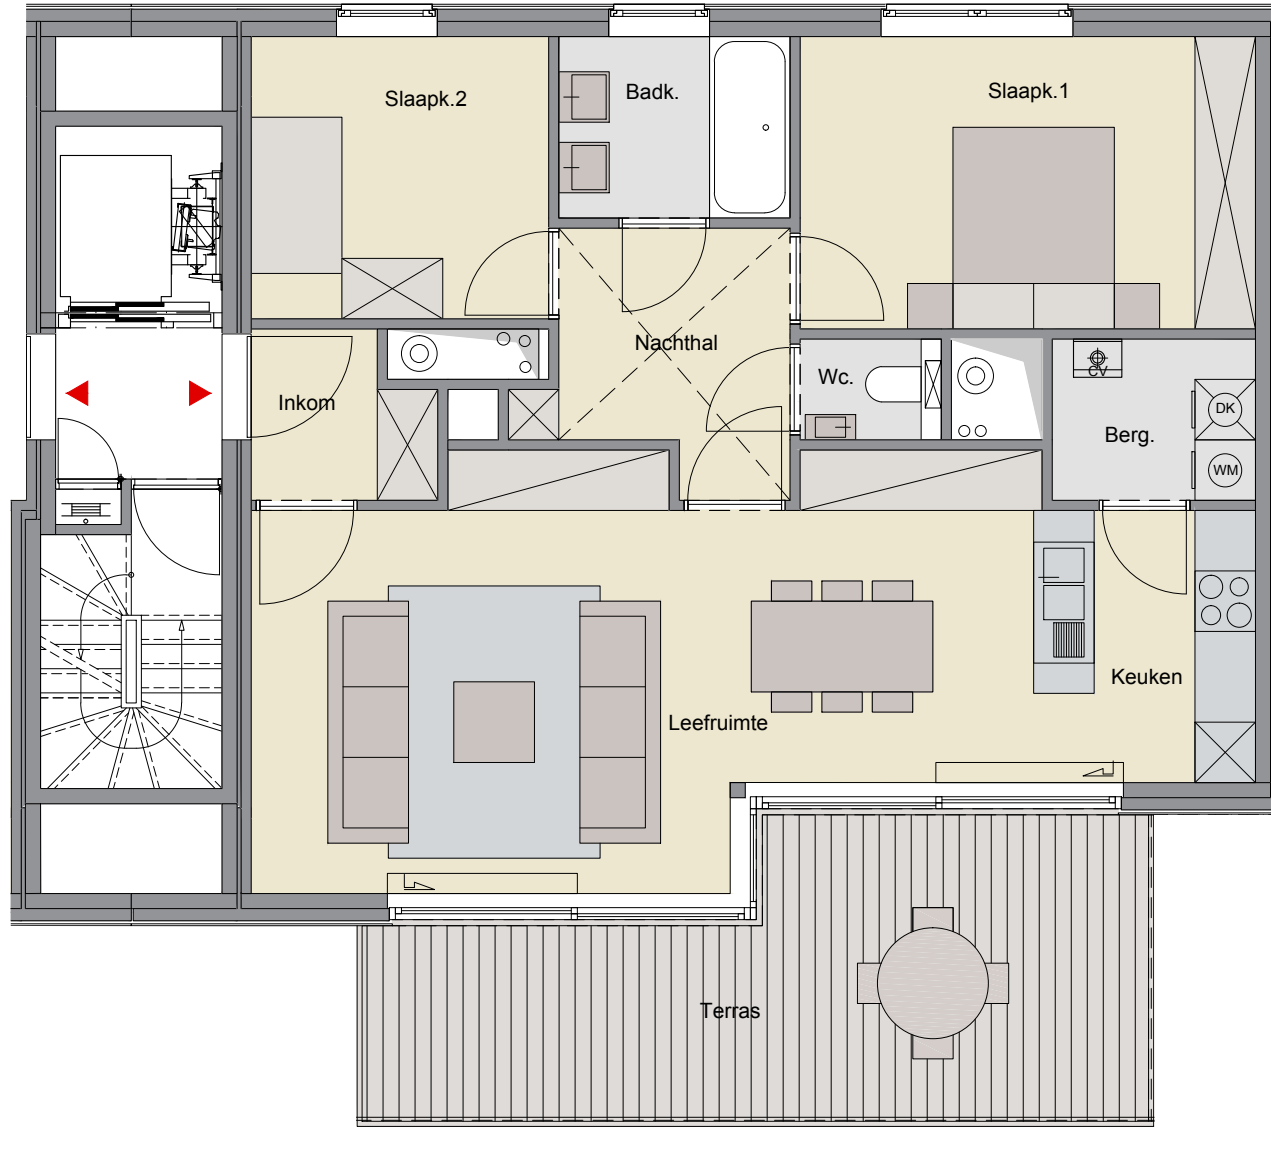

ZIJGEVEL LINKS

ACHTERGEVEL

VOORGEVEL

Dit plan is indicatief. Alle maten zijn richtinggevend. Meubilair en toebehoren zijn illustratief en maken geen deel uit van de verkoopovereenkomst.

## Kouterpark Izegem

INPLANTING

**Residentie  
Hoeve  
Appartement B.3.2**

0 1 2 3