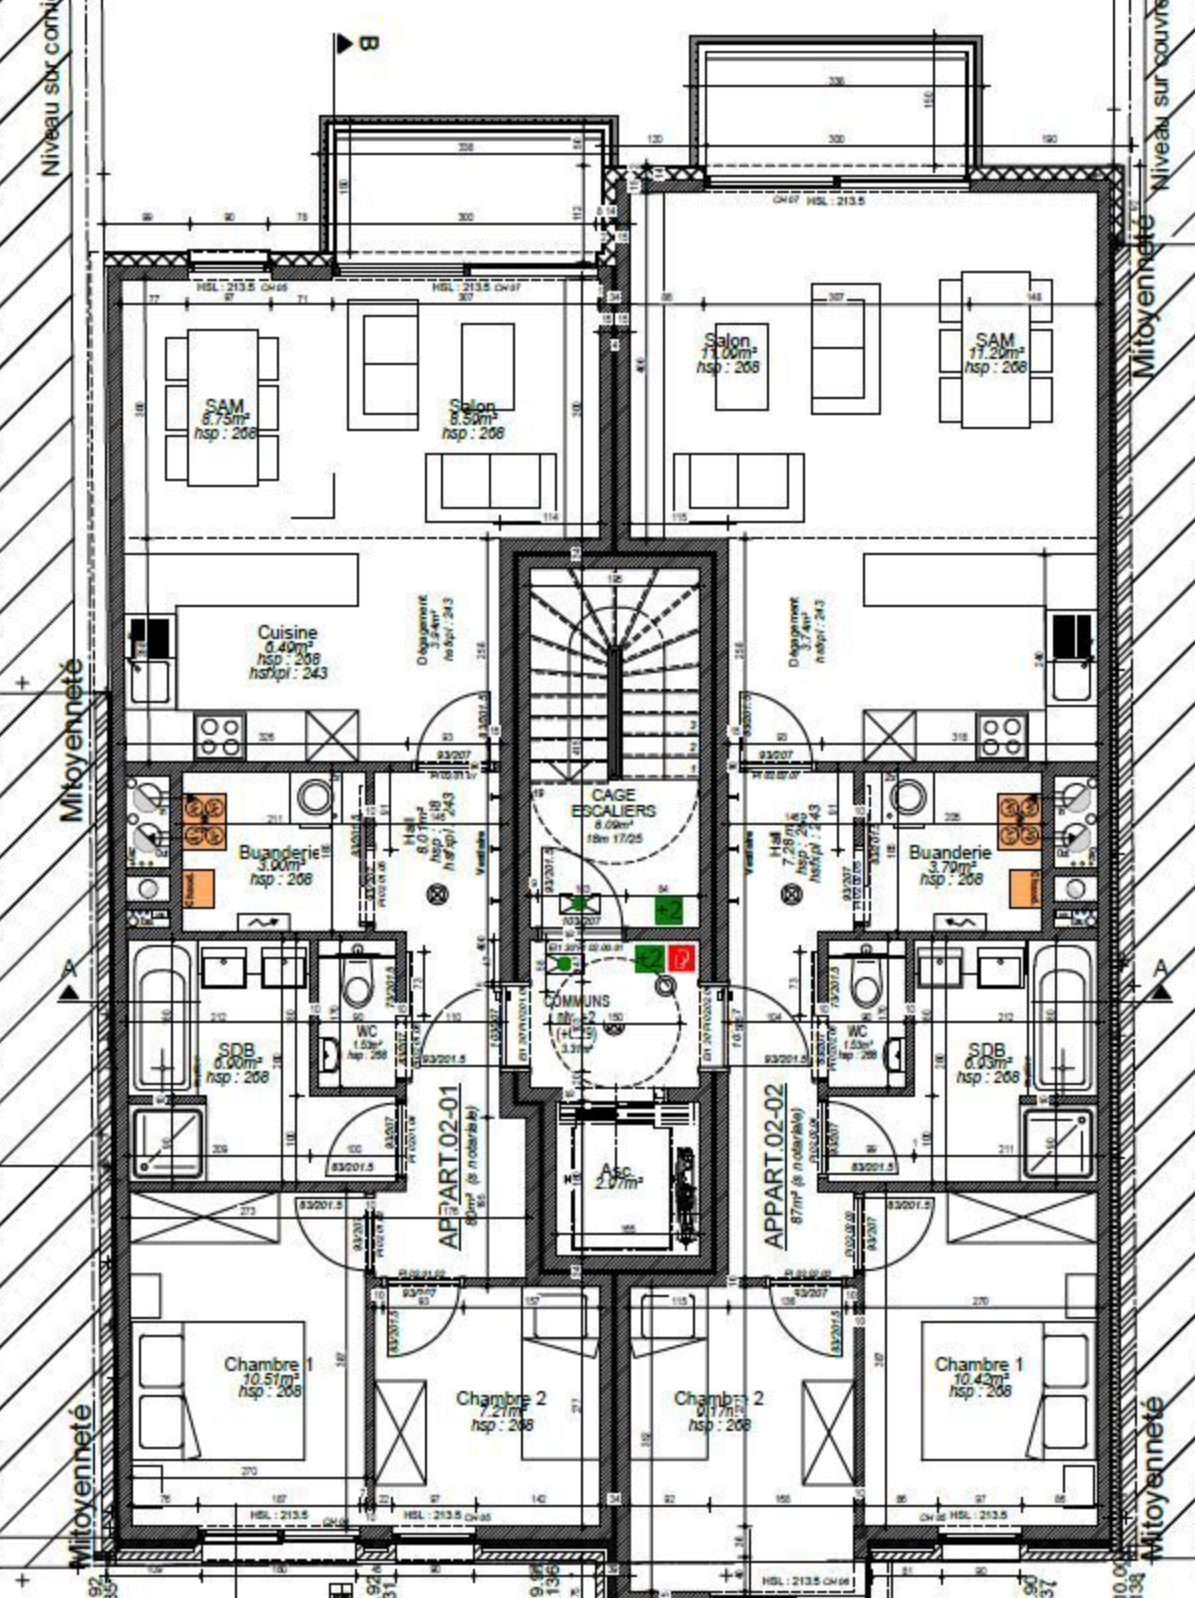

Niveau six corn

Niveau sur couvre

8

GAZ vanne d'arrêt

REZ +2