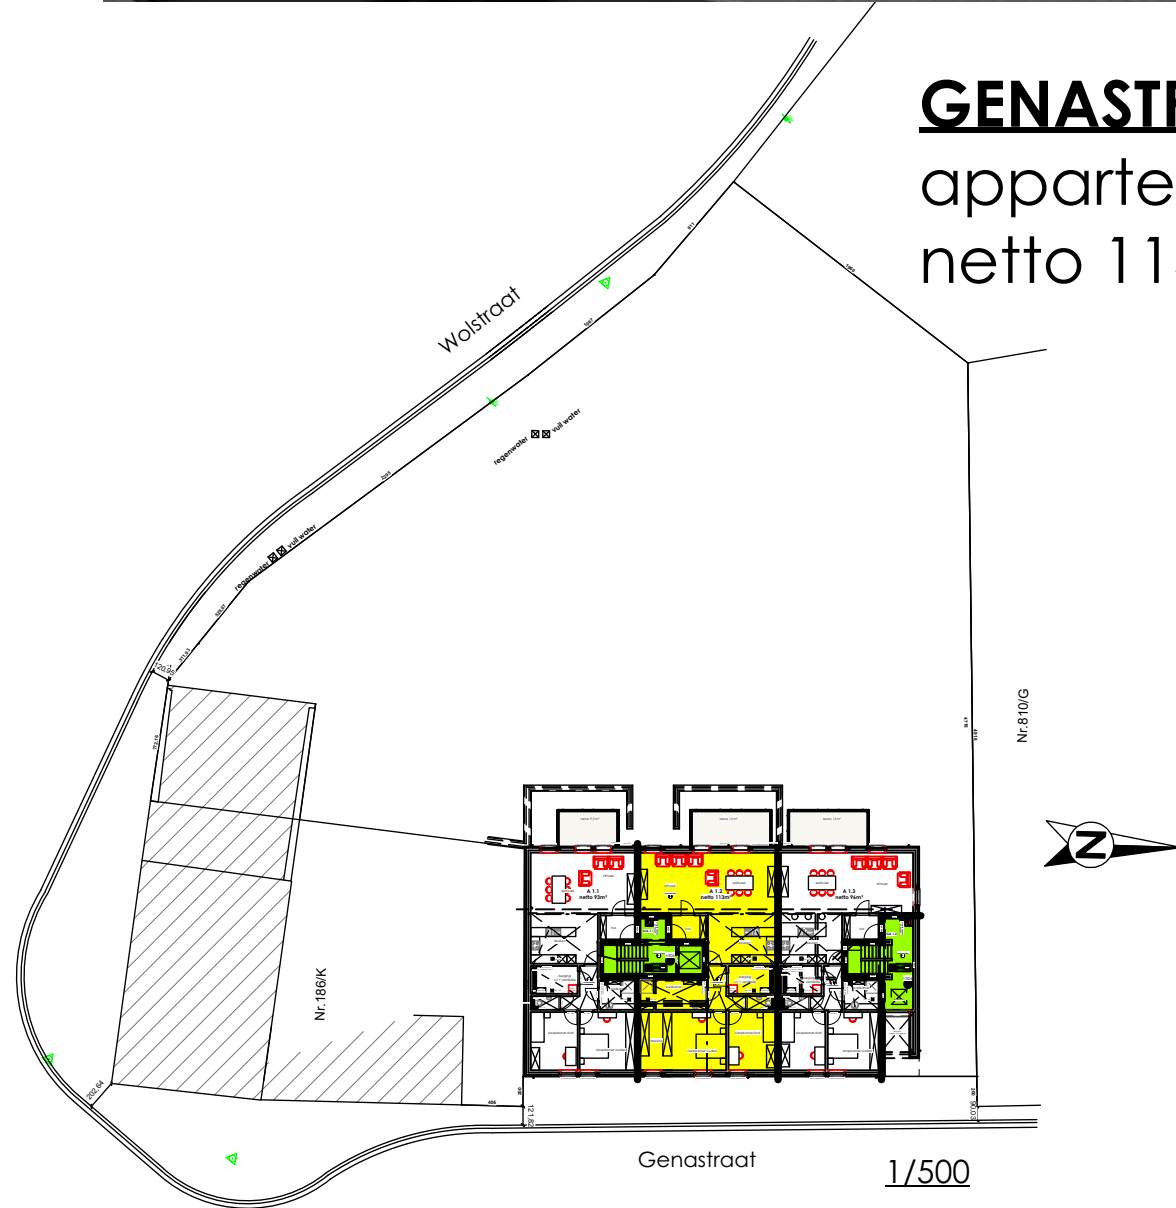

GENASTRAAT - A 1.2 -
 appartement verdieping
 netto 113,54m²

verdiepingsplan

1/100