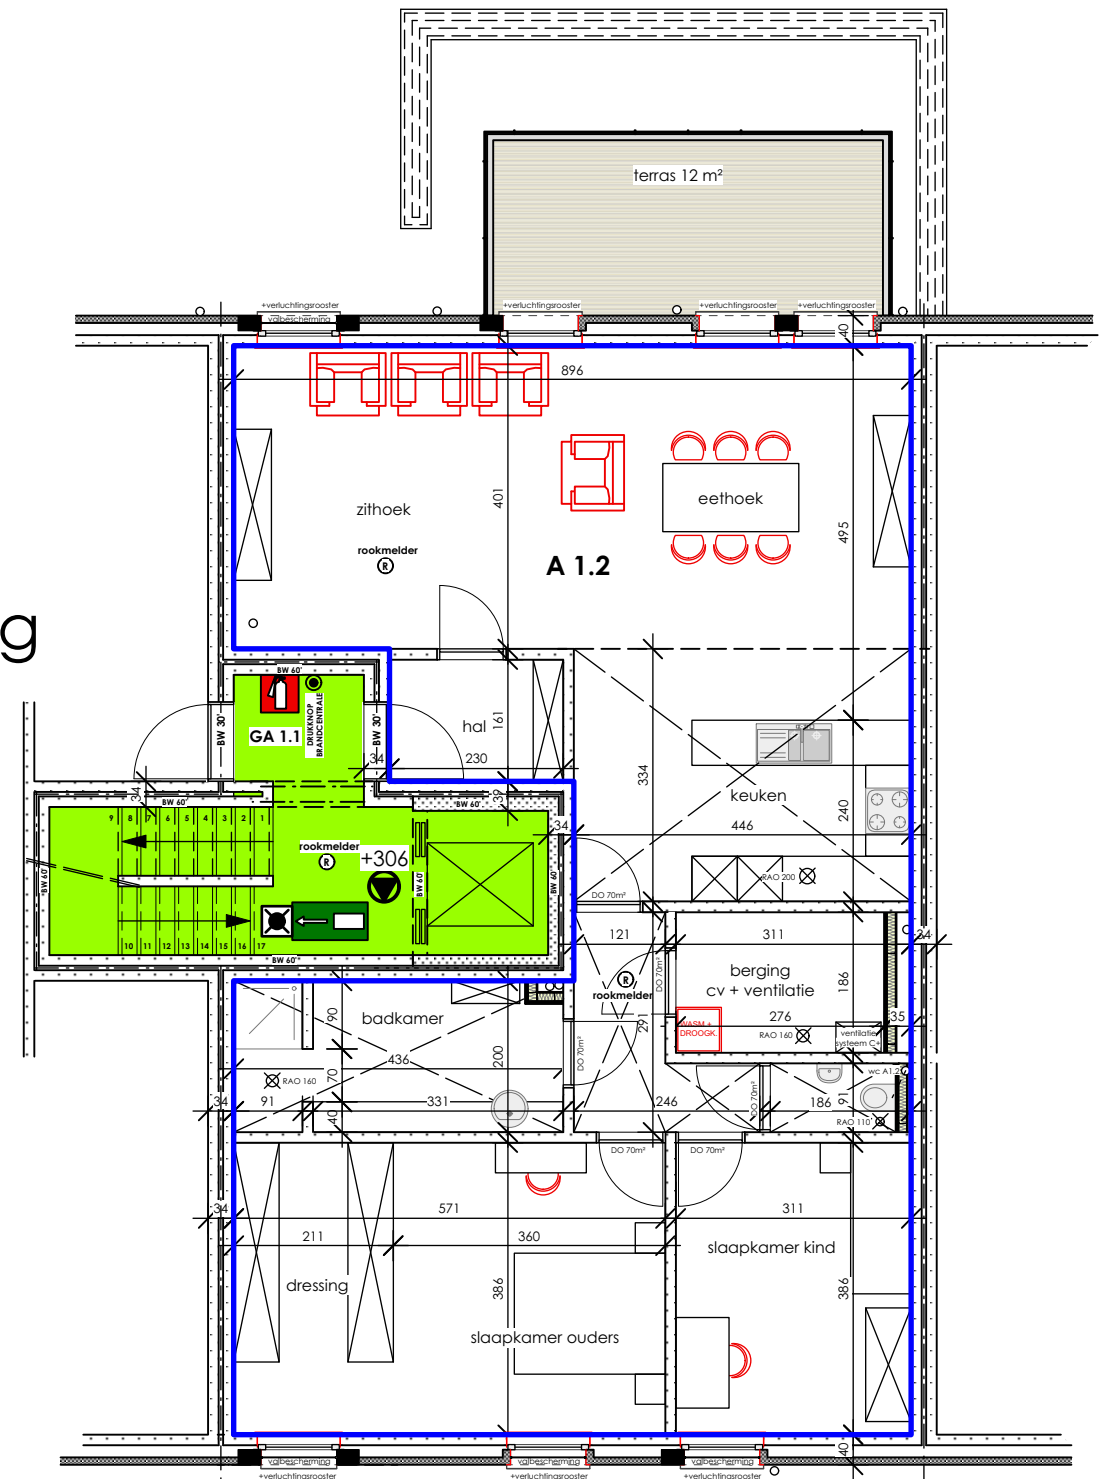

GENASTRAAT - A 1.2 -
 appartement verdieping
 netto 113,54m²

verdiepingsplan

1/100