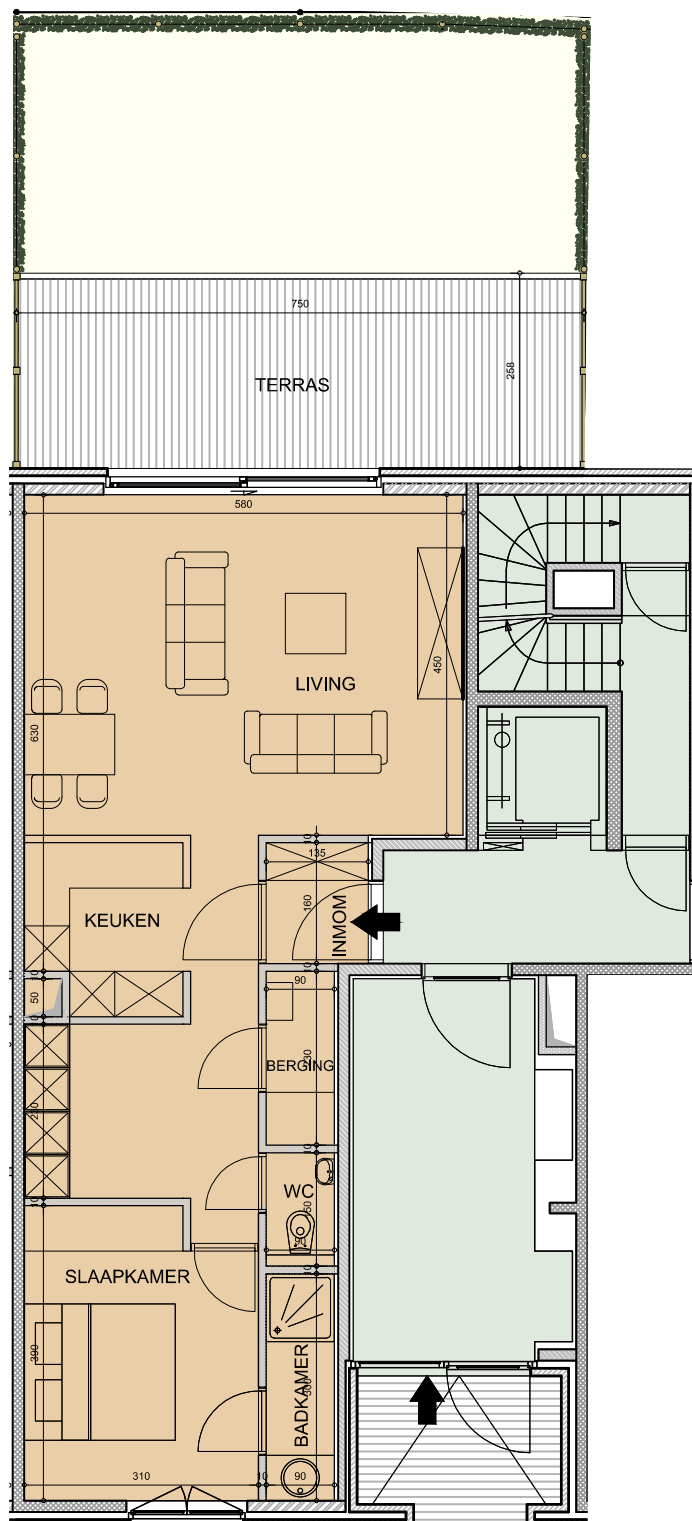

RESIDENTIE PADDOCK

Appartement 4/4 G001

Gelijkvloerse verdieping appartement 4/4 G001, schaal 1/100

BUREAU GODDEERIS ARCHITECTENVENNOOTSCHAP
Beneluxpark 9, 8500 Kortrijk
info@bgav.be

NV DUINENVELD
Houtmarkt 9, 8500 Kortrijk
T +32 (0)56 20 28 60 F +32 (0)56 20 52 77
info@ksbbouwpromoties.be