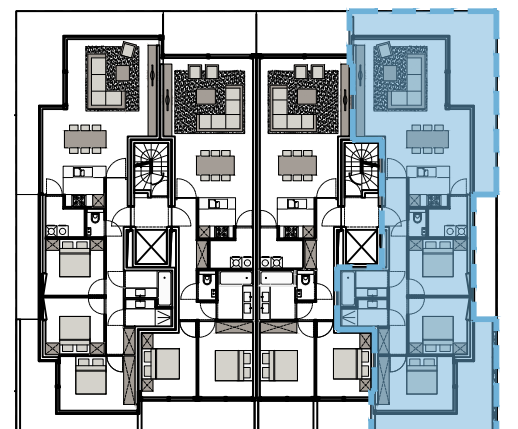

PORTINO

"Home away from Home"

APPARTEMENT 0.4

Disclaimer: dit plan en het meubilair heeft een illustratieve functie en is geen contractueel binden document. Realisatie door POC Partners.

POC Partners
Joos de ter Beerstlaan 64
B-8740 Pittem