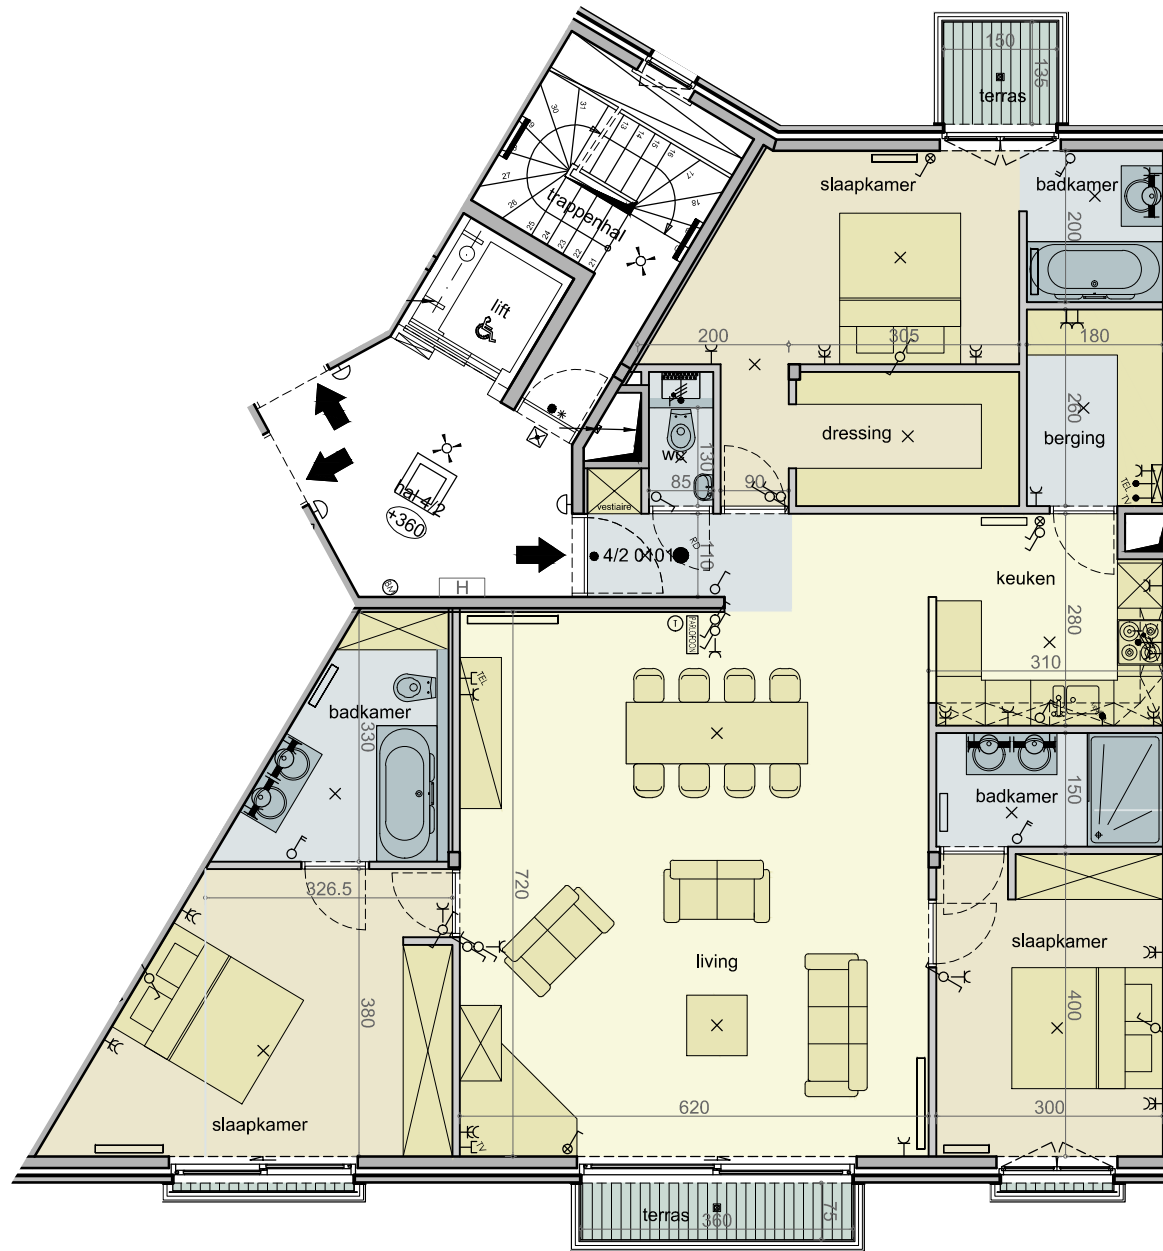

# RESIDENTIE PADDOCK

Appartement 4/2 0101

Lombardsijdestraat 11b/02  
T +32 (0)58 23 17 80

IMMO GROUP S  
8620 Nieuwpoort  
F +32 (0)58 23 17 72  
info@immogroup-s.be

1e verdieping appartement 4/2 0101, schaal 1/100

bruto opp. appartement: 144.26 m<sup>2</sup>

bruto opp. terras: 6.21 m<sup>2</sup>

bruto opp. tuin: 0.00 m<sup>2</sup>

bruto opp. gemeen.: 26.27 m<sup>2</sup>

Inplanting, schaal 1/1000

Positie in bouwblok, schaal 1/500