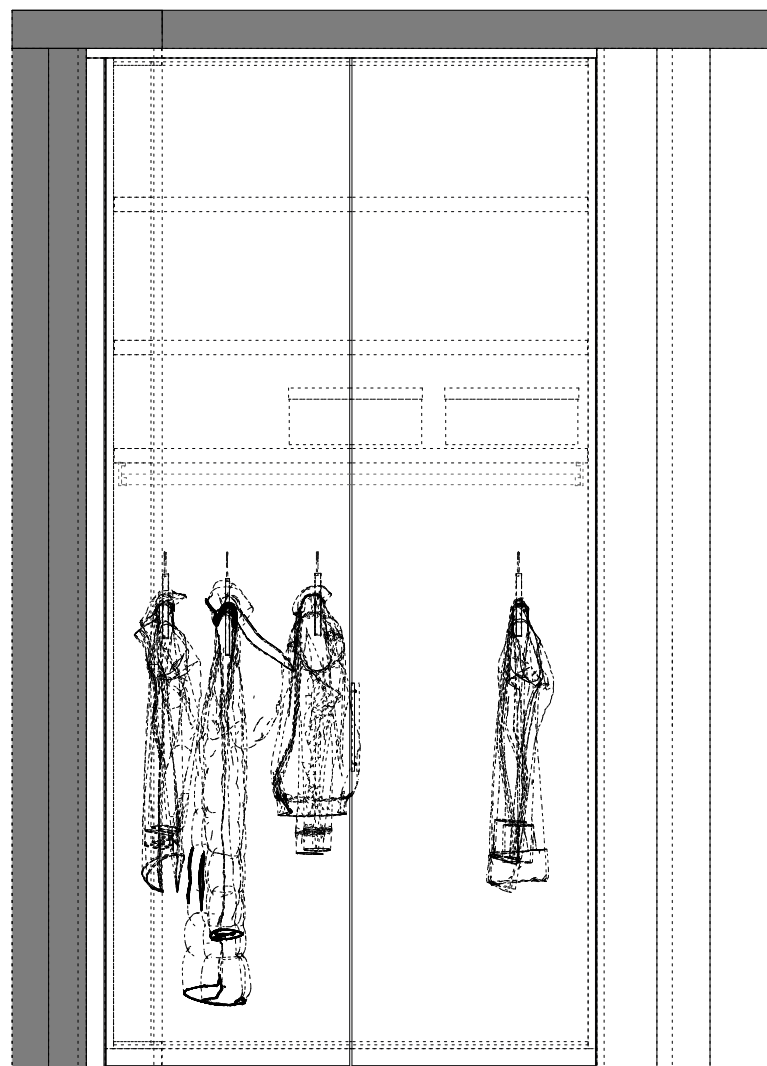

VOORONTWERP	JAN TURPIN CONSTRUCT (hb)	19-02973-01-BDV
	MODEL K0001 HOUTMARKT 9 8500 KORTRIJK	 Slaapkamer CAT
Diapal nv Bekedijkstraat 1 8490 Jabbeke t.050 81 91 70 f.050 81 91 88 www.diapal.be <small>Enkel de kleurkeuze op de ondertekende bestelbon is bindend. Deze tekening is geenszins bedoeld als exacte weergave en derhalve niet bindend. Diapal nv behoudt zich het recht voor om de maatvoering en ontwerp aan te passen in functie van de technische haalbaarheid.</small>		

VOORONTWERP	JAN TURPIN CONSTRUCT (hb)	19-02973-01-BDV
	MODEL K0001 HOUTMARKT 9 8500 KORTRIJK	 Slaapkamer CAT
<p>Diapal nv Bekedijkstraat 1 8490 Jabbeke t. 050 81 91 70 f. 050 81 91 88 www.diapal.be <small>Enkel de kleurkeuze op de ondertekende bestelbon is bindend. Deze tekening is geenszins bedoeld als exacte weergave en derhalve niet bindend. Diapal nv behoudt zich het recht voor om de maatvoering en ontwerp aan te passen in functie van de technische haalbaarheid.</small></p>		