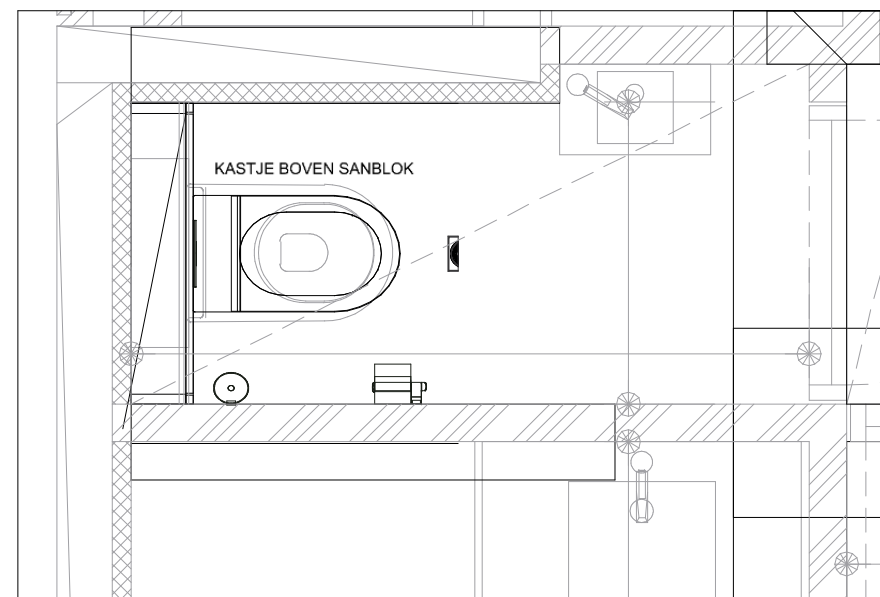

VOORONTWERP	JAN TURPIN CONSTRUCT (hb)	19-02973-01-BDV
	MODEL K0001 HOUTMARKT 9 8500 KORTRIJK	 Slaapkamer CAT
Diapal nv Bekedijkstraat 1 8490 Jabbeke t.050 81 91 70 f.050 81 91 88 www.diapal.be <small>Enkel de kleurkeuze op de ondertekende bestelbon is bindend. Deze tekening is geenszins bedoeld als exacte weergave en derhalve niet bindend. Diapal nv behoudt zich het recht voor om de maatvoering en ontwerp aan te passen in functie van de technische haalbaarheid.</small>		

VOORONTWERP	JAN TURPIN CONSTRUCT (hb)	19-02973-01-BDV
	MODEL K0001 HOUTMARKT 9 8500 KORTRIJK	 Slaapkamer CAT
<p>Diapal nv Bekedijkstraat 1 8490 Jabbeke t. 050 81 91 70 f. 050 81 91 88 www.diapal.be <small>Enkel de kleurkeuze op de ondertekende bestelbon is bindend. Deze tekening is geenszins bedoeld als exacte weergave en derhalve niet bindend. Diapal nv behoudt zich het recht voor om de maatvoering en ontwerp aan te passen in functie van de technische haalbaarheid.</small></p>		