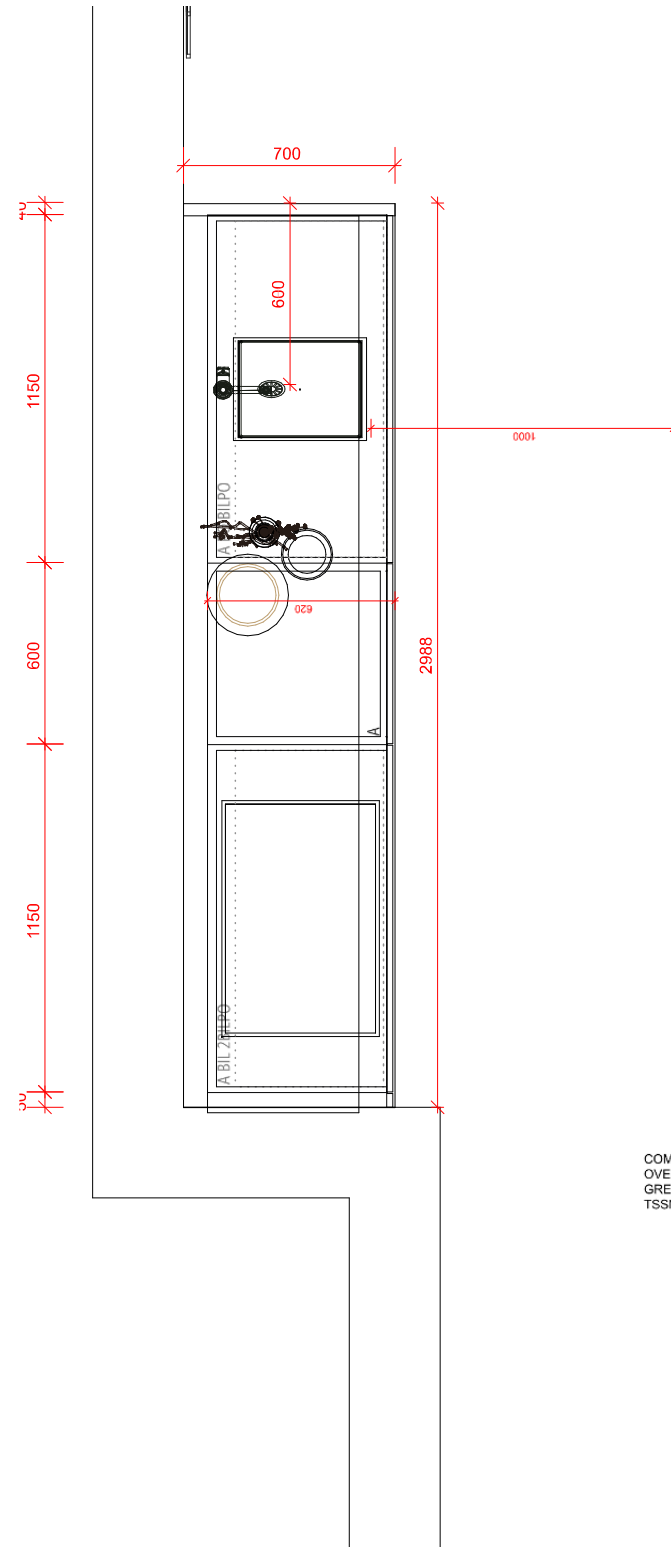

VOORONTWERP	JAN TURPIN CONSTRUCT (hb)	19-02682-01-BDV
	<p>MODEL K0001 HOUTMARKT 9 8500 KORTRIJK</p> 	<p>Keuken MILANO</p>
<p>Diapal nv Bekedijkstraat 1 8490 Jabbeke t. 050 81 91 70 f. 050 81 91 88 www.diapal.be <small>Enkel de kleurkeuze op de ondertekende bestelbon is bindend. Deze tekening is geenszins bedoeld als exacte weergave en derhalve niet bindend. Diapal nv behoudt zich het recht voor om de maatvoering en ontwerp aan te passen in functie van de technische haalbaarheid.</small></p>		

VOORONTWERP	JAN TURPIN CONSTRUCT (hb)	19-02682-01-BDV
	MODEL K0001 HOUTMARKT 9 8500 KORTRIJK	 Keuken MILANO
<p>Diapal nv Bekedijkstraat 1 8490 Jabbeke t. 050 81 91 70 f. 050 81 91 88 www.diapal.be <small>Enkel de kleurkeuze op de ondertekende bestelbon is bindend. Deze tekening is geenszins bedoeld als exacte weergave en derhalve niet bindend. Diapal nv behoudt zich het recht voor om de maatvoering en ontwerp aan te passen in functie van de technische haalbaarheid.</small></p>		

VOORONTWERP	JAN TURPIN CONSTRUCT (hb)	19-02682-01-BDV
	MODEL K0001 HOUTMARKT 9 8500 KORTRIJK	 1968 - 2018 Keuken MILANO
Diapal nv Bekedijkstraat 1 8490 Jabbeke t.050 81 91 70 f.050 81 91 88 www.diapal.be <small>Enkel de kleurkeuze op de ondertekende bestelbon is bindend. Deze tekening is geenszins bedoeld als exacte weergave en derhalve niet bindend. Diapal nv behoudt zich het recht voor om de maatvoering en ontwerp aan te passen in functie van de technische haalbaarheid.</small>		