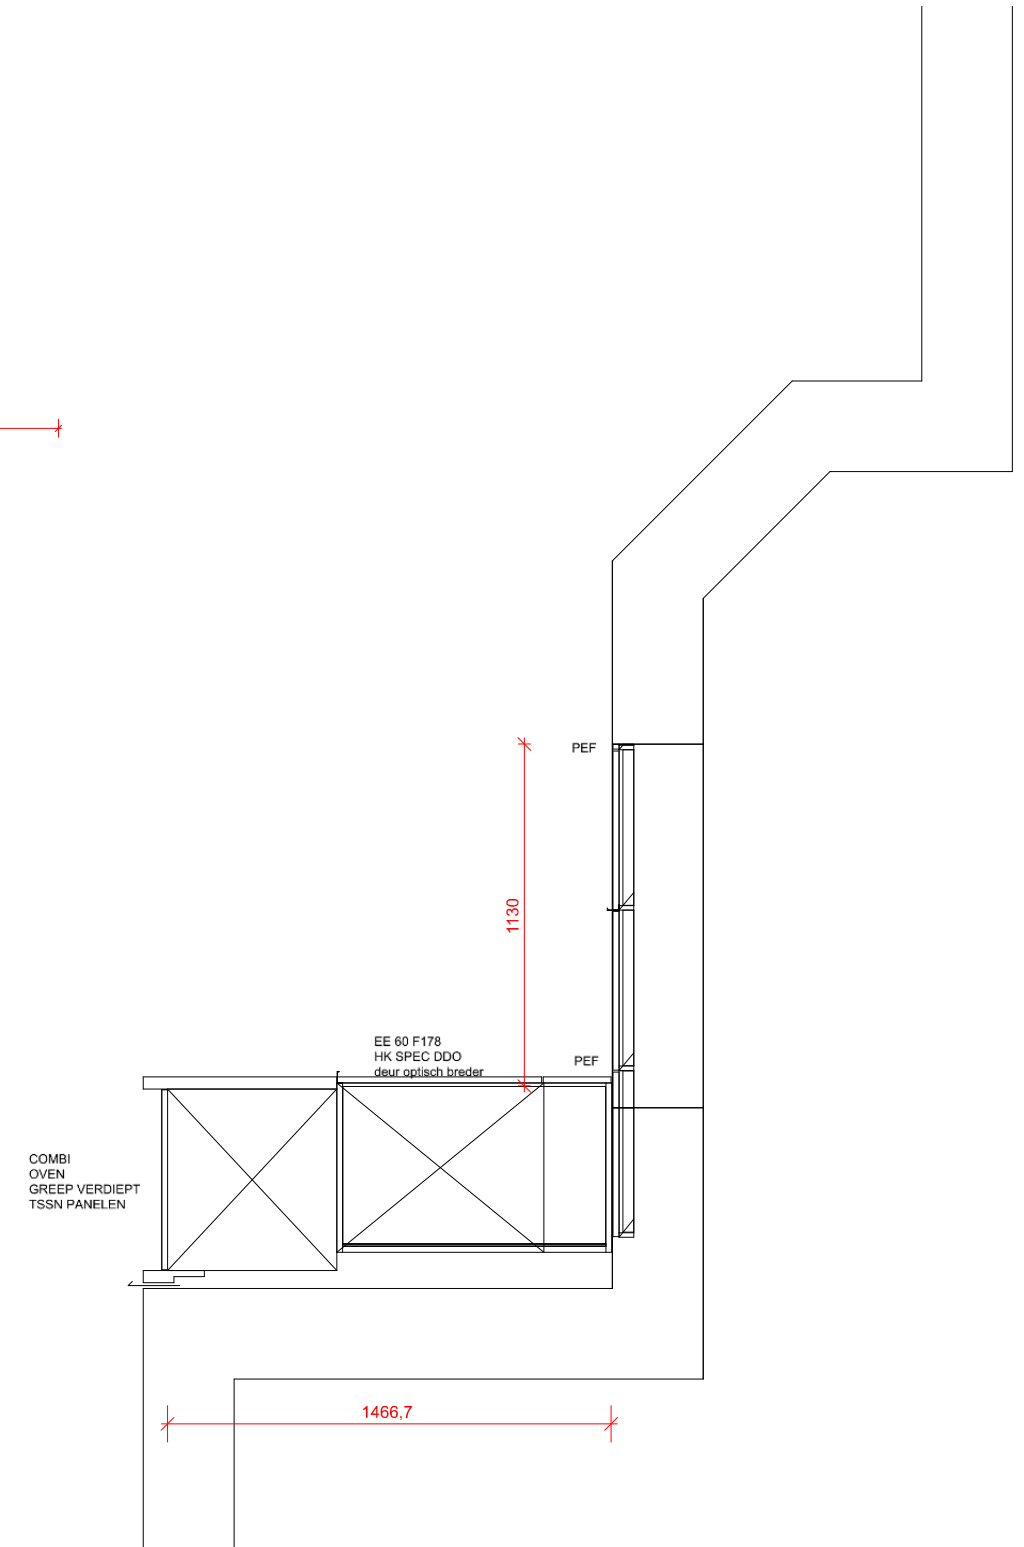

VOORONTWERP	JAN TURPIN CONSTRUCT (hb)	19-02682-01-BDV
	<p>MODEL K0001 HOUTMARKT 9 8500 KORTRIJK</p> 	<p>Keuken MILANO</p>
<p>Diapal nv Bekedijkstraat 1 8490 Jabbeke t. 050 81 91 70 f. 050 81 91 88 www.diapal.be <small>Enkel de kleurkeuze op de ondertekende bestelbon is bindend. Deze tekening is geenszins bedoeld als exacte weergave en derhalve niet bindend. Diapal nv behoudt zich het recht voor om de maatvoering en ontwerp aan te passen in functie van de technische haalbaarheid.</small></p>		

VOORONTWERP	JAN TURPIN CONSTRUCT (hb)	19-02682-01-BDV
	MODEL K0001 HOUTMARKT 9 8500 KORTRIJK	 Keuken MILANO
<p>Diapal nv Bekedijkstraat 1 8490 Jabbeke t. 050 81 91 70 f. 050 81 91 88 www.diapal.be <small>Enkel de kleurkeuze op de ondertekende bestelbon is bindend. Deze tekening is geenszins bedoeld als exacte weergave en derhalve niet bindend. Diapal nv behoudt zich het recht voor om de maatvoering en ontwerp aan te passen in functie van de technische haalbaarheid.</small></p>		

VOORONTWERP	JAN TURPIN CONSTRUCT (hb)	19-02682-01-BDV
	MODEL K0001 HOUTMARKT 9 8500 KORTRIJK	 1968 - 2018 Keuken MILANO
Diapal nv Bekedijkstraat 1 8490 Jabbeke t.050 81 91 70 f.050 81 91 88 www.diapal.be <small>Enkel de kleurkeuze op de ondertekende bestelbon is bindend. Deze tekening is geenszins bedoeld als exacte weergave en derhalve niet bindend. Diapal nv behoudt zich het recht voor om de maatvoering en ontwerp aan te passen in functie van de technische haalbaarheid.</small>		