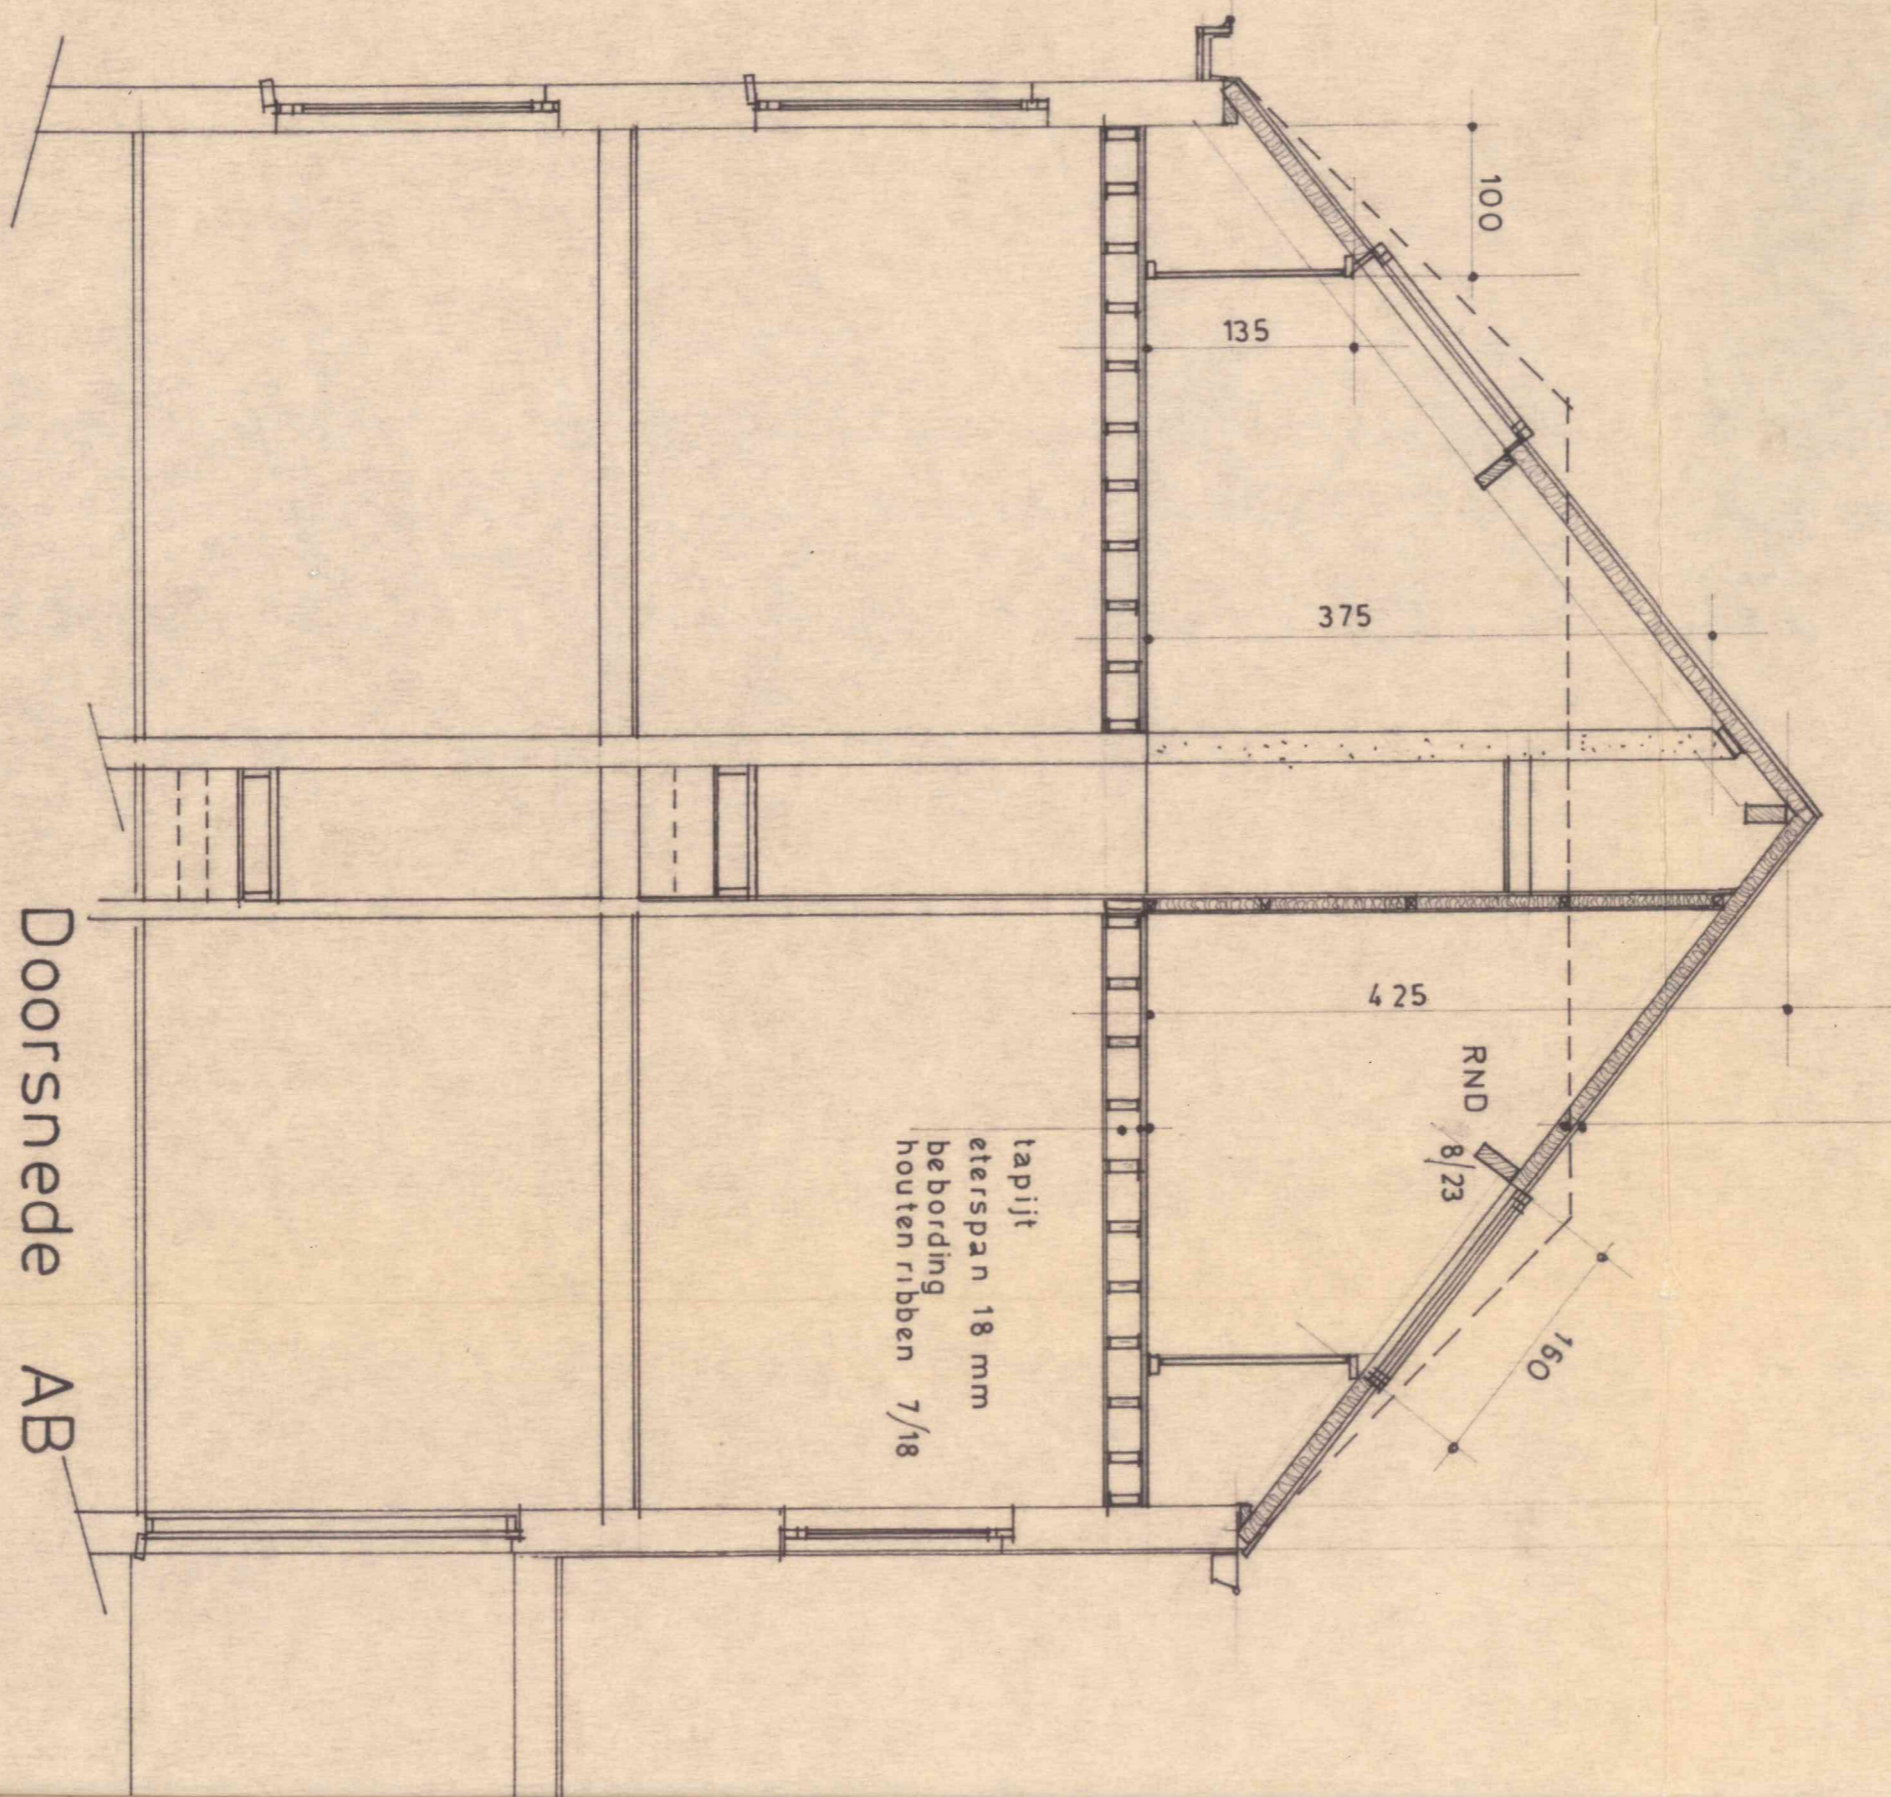

Westgevel

dakpan stormpan 44
KORAMIC kleur: rood
dakplaat: isodek type 120

Doorsnede AB