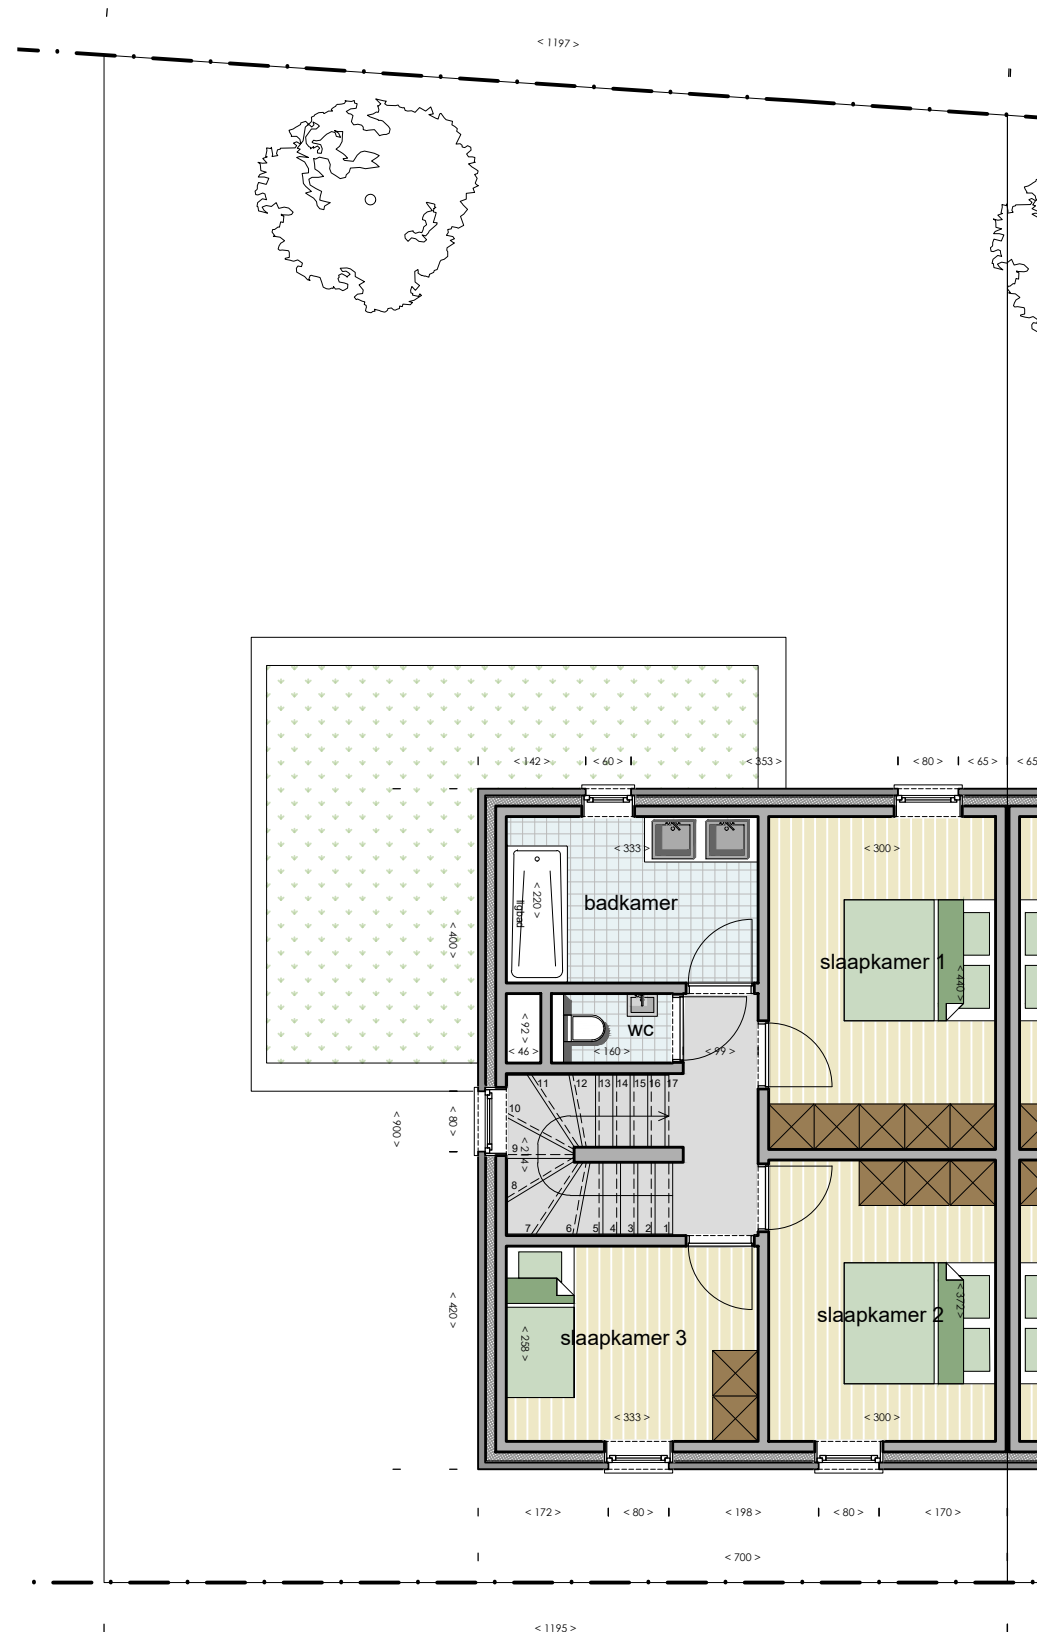

Residentie
B-atelier

Benoit Belmansstraat - Markt - Balen

WONING 1

VERDIEPING 1
opp. = 63.00m²

VERDIEPING 2
opp. = 45.00m²

DE BOUWPROMOTOR BEHOUDT HET RECHT WIJZIGINGEN AAN TE BRENGEN AAN DEZE PLANNEN, OPGELEGD DOOR DE BEVOEGDE AUTORITEIT OF DOOR DE REGELS DER KUNST. ALLE KASTEN, MEUBILAIR, SANITAIR, KEUKENINRICHTING EN BENADERENDE MAATVOERING ZIJN ENKEL TER ILLUSTRATIE WEERGEGEVEN.