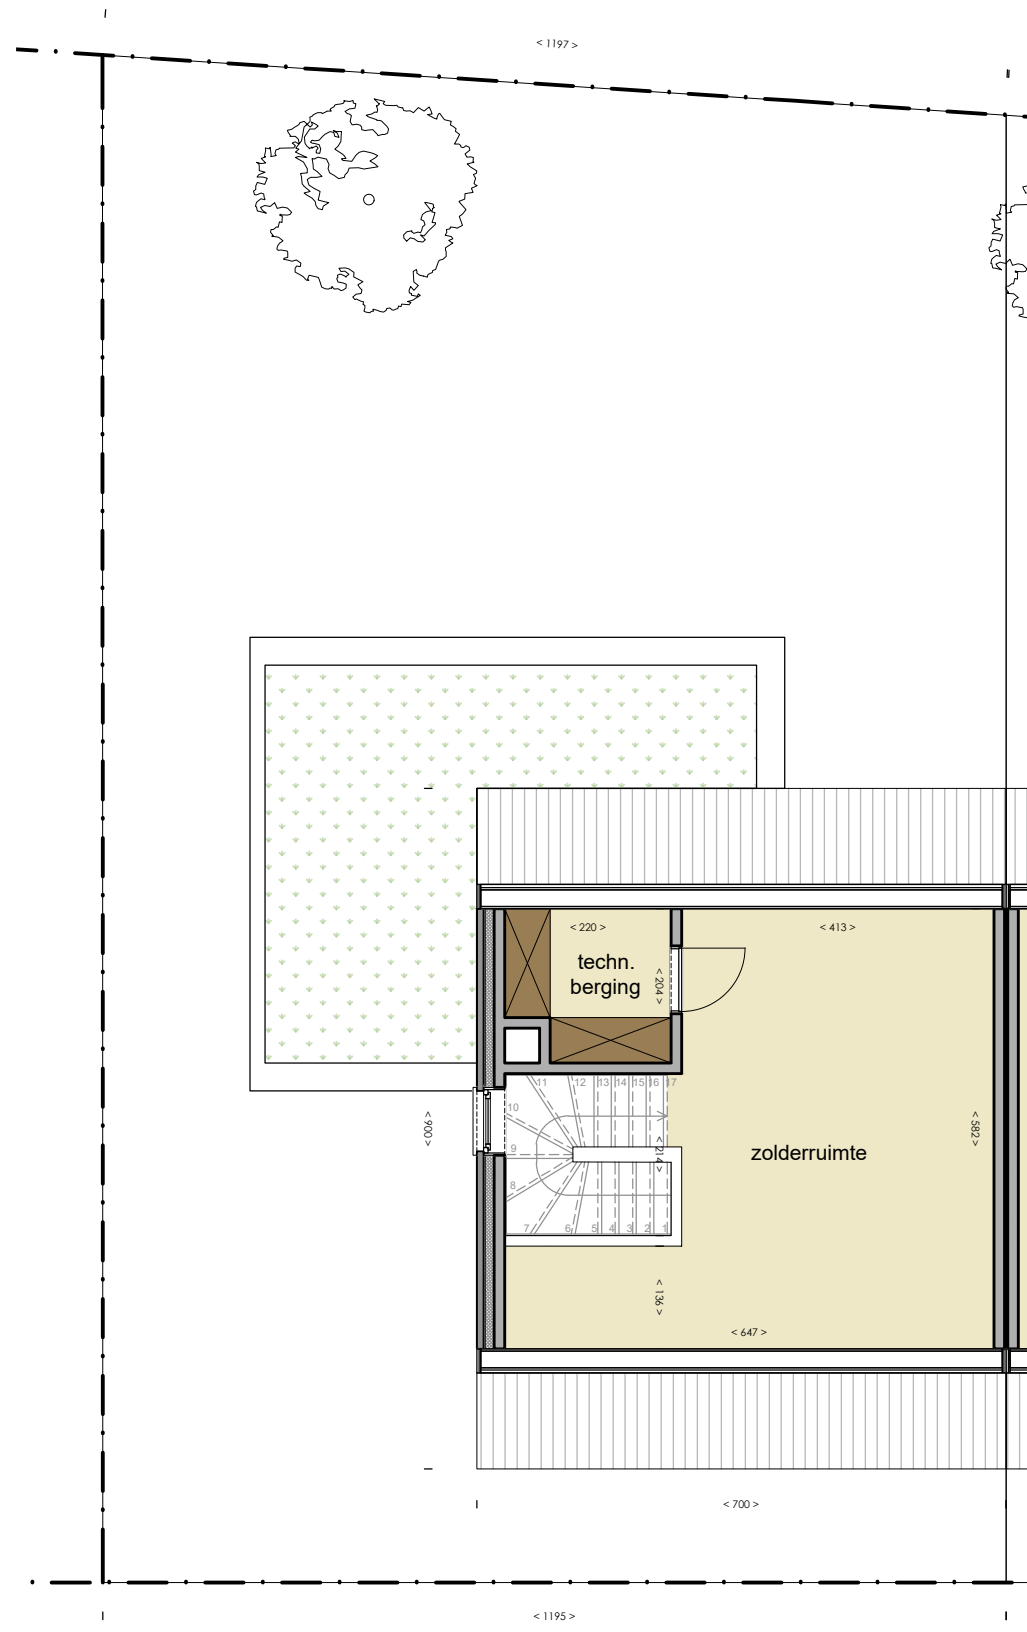

Residentie
B-atelier

Benoit Belmansstraat - Markt - Balen

WONING 1

VERDIEPING 1
opp. = 63.00m²

VERDIEPING 2
opp. = 45.00m²

DE BOUWPROMOTOR BEHOUDT HET RECHT WIJZIGINGEN AAN TE BRENGEN AAN DEZE PLANNEN, OPGELEGD DOOR DE BEVOEGDE AUTORITEIT OF DOOR DE REGELS DER KUNST. ALLE KASTEN, MEUBILAIR, SANITAIR, KEUKENINRICHTING EN BENADERENDE MAATVOERING ZIJN ENKEL TER ILLUSTRATIE WEERGEGEVEN.