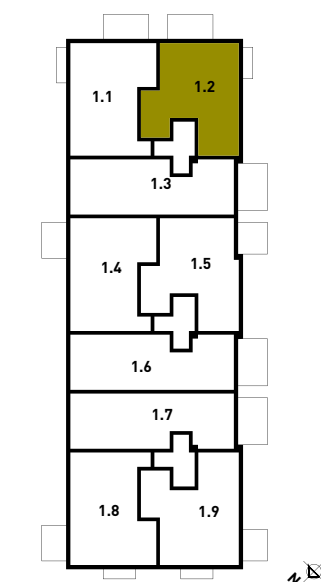

DOMEIN
BERENGOED
Berlaar

appartement 1.2

EERSTE VERDIEPING
2 slaapkamers
2 terrassen

	oppervlakte	m ²
appartement 1.2	102,32	m ²
terras	13,65	m ²

1 m.

- de oppervlakten zijn bruto
- niet contractueel document
- meubels, schrijnwerk en inrichting zijn indicatief
- afmetingen kunnen wijzigen ivf stabiliteit en technieken