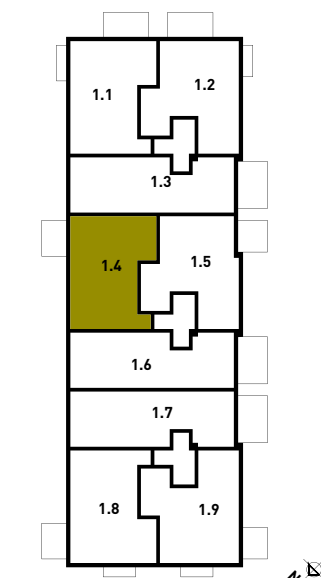

DOMEIN
BERENGOED
Berlaar

appartement 1.4

EERSTE VERDIEPING
2 slaapkamers
1 terras

	oppervlakte	m ²
appartement 1.4	99,95	m ²
terras	8,47	m ²

1 m.

- de oppervlakten zijn bruto
- niet contractueel document
- meubels, schrijnwerk en inrichting zijn indicatief
- afmetingen kunnen wijzigen ivf stabiliteit en technieken