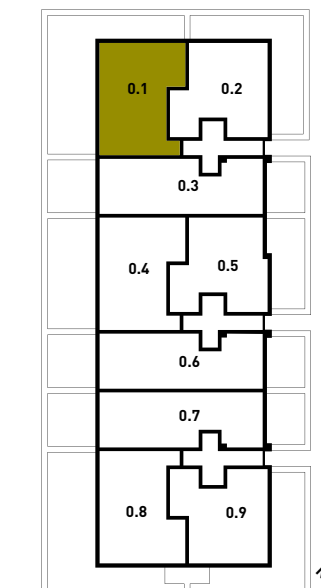

DOMEIN
BERENGOED
Berlaar

appartement 0.1

GELIJKVLOERS
2 slaapkamers
2 terrassen

	oppervlakte	m ²
appartement 0.1	101,92	m ²
tuin	70,94	m ²
terras	20,23	m ²

1 m.

- de oppervlakten zijn bruto
- niet contractueel document
- meubels, schrijnwerk en inrichting zijn indicatief
- afmetingen kunnen wijzigen ivf stabiliteit en technieken