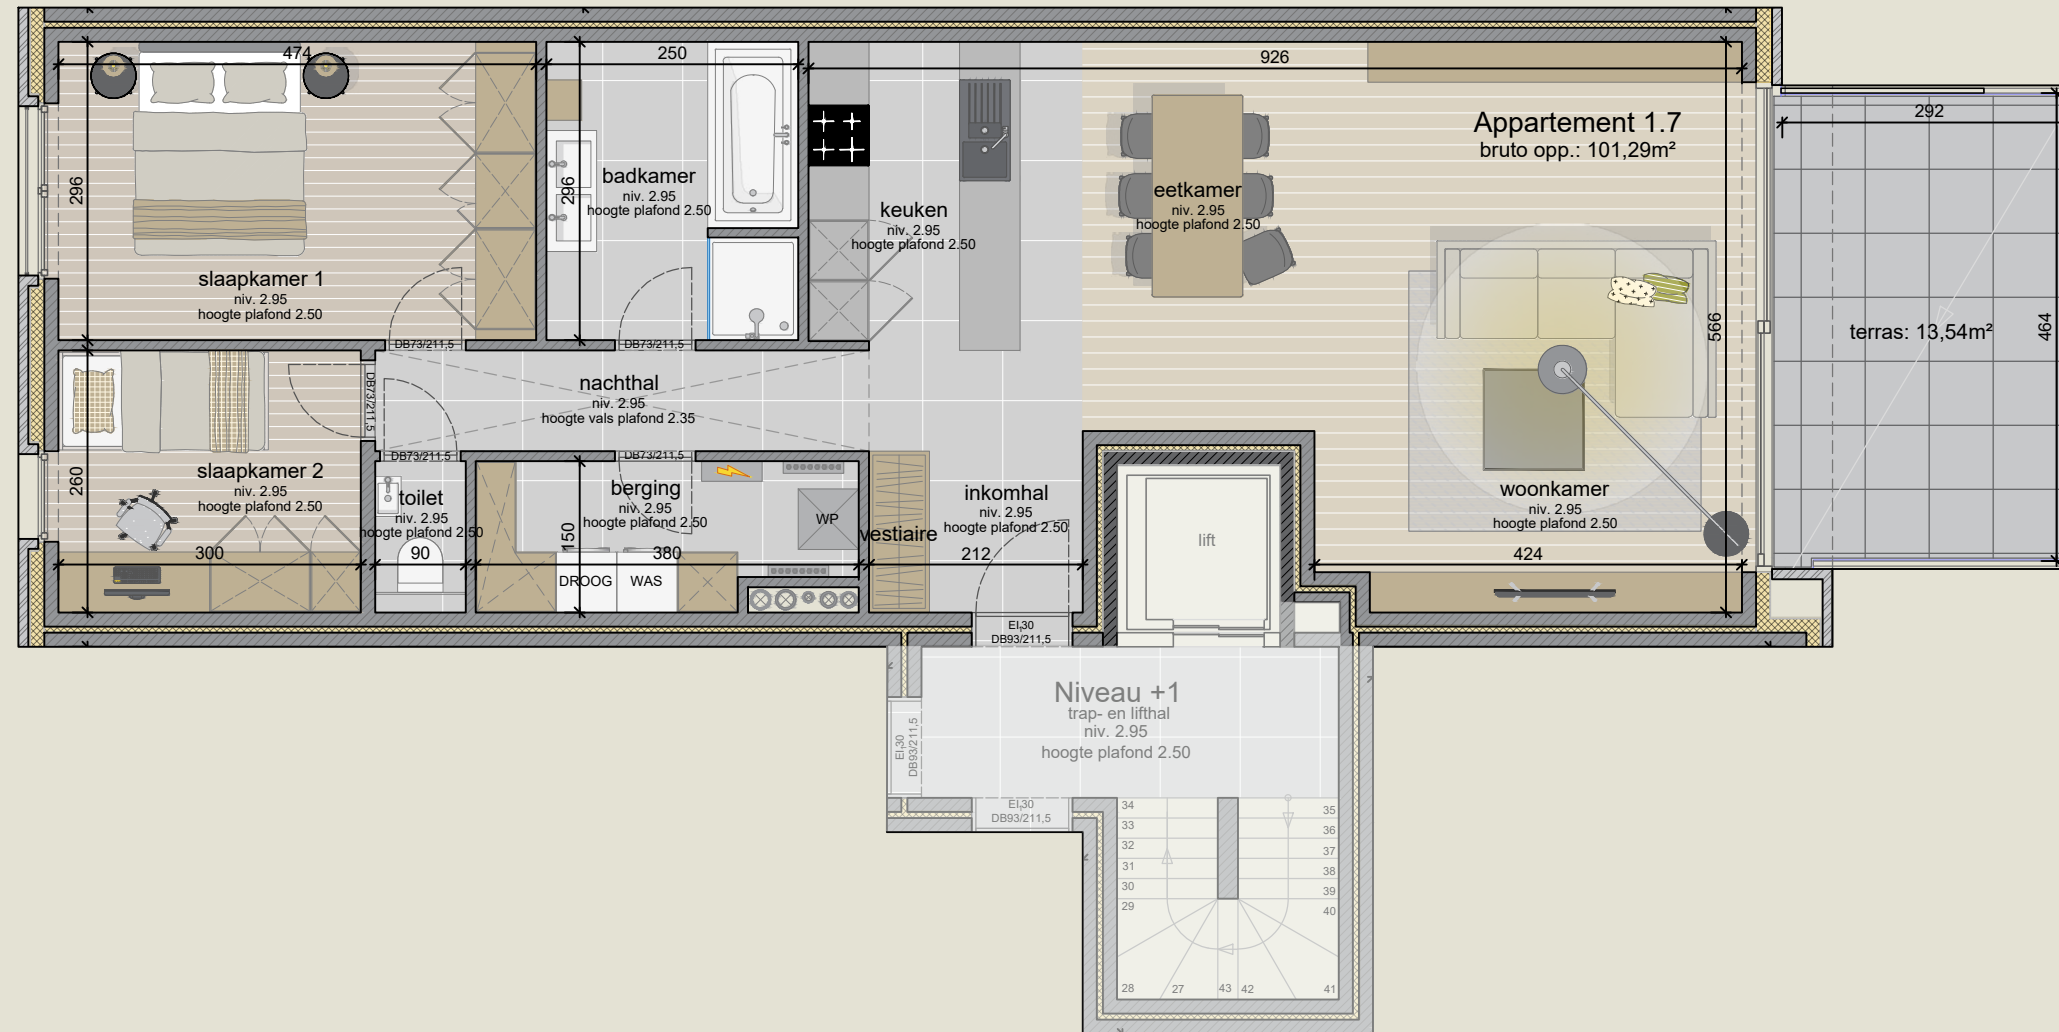

DOMEIN
BERENGOED
Berlaar

appartement 1.7

EERSTE VERDIEPING
2 slaapkamers
1 terras

	oppervlakte	m ²
appartement 1.7	101,29	m ²
terras	13,54	m ²

1 m.

- de oppervlakten zijn bruto
- niet contractueel document
- meubels, schrijnwerk en inrichting zijn indicatief
- afmetingen kunnen wijzigen ivf stabiliteit en technieken