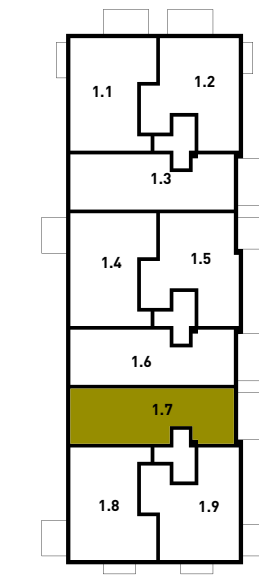

DOMEIN
BERENGOED
Berlaar

appartement 1.7

EERSTE VERDIEPING
2 slaapkamers
1 terras

	oppervlakte	m ²
appartement 1.7	101,29	m ²
terras	13,54	m ²

1 m.

- de oppervlakten zijn bruto
- niet contractueel document
- meubels, schrijnwerk en inrichting zijn indicatief
- afmetingen kunnen wijzigen ivf stabiliteit en technieken