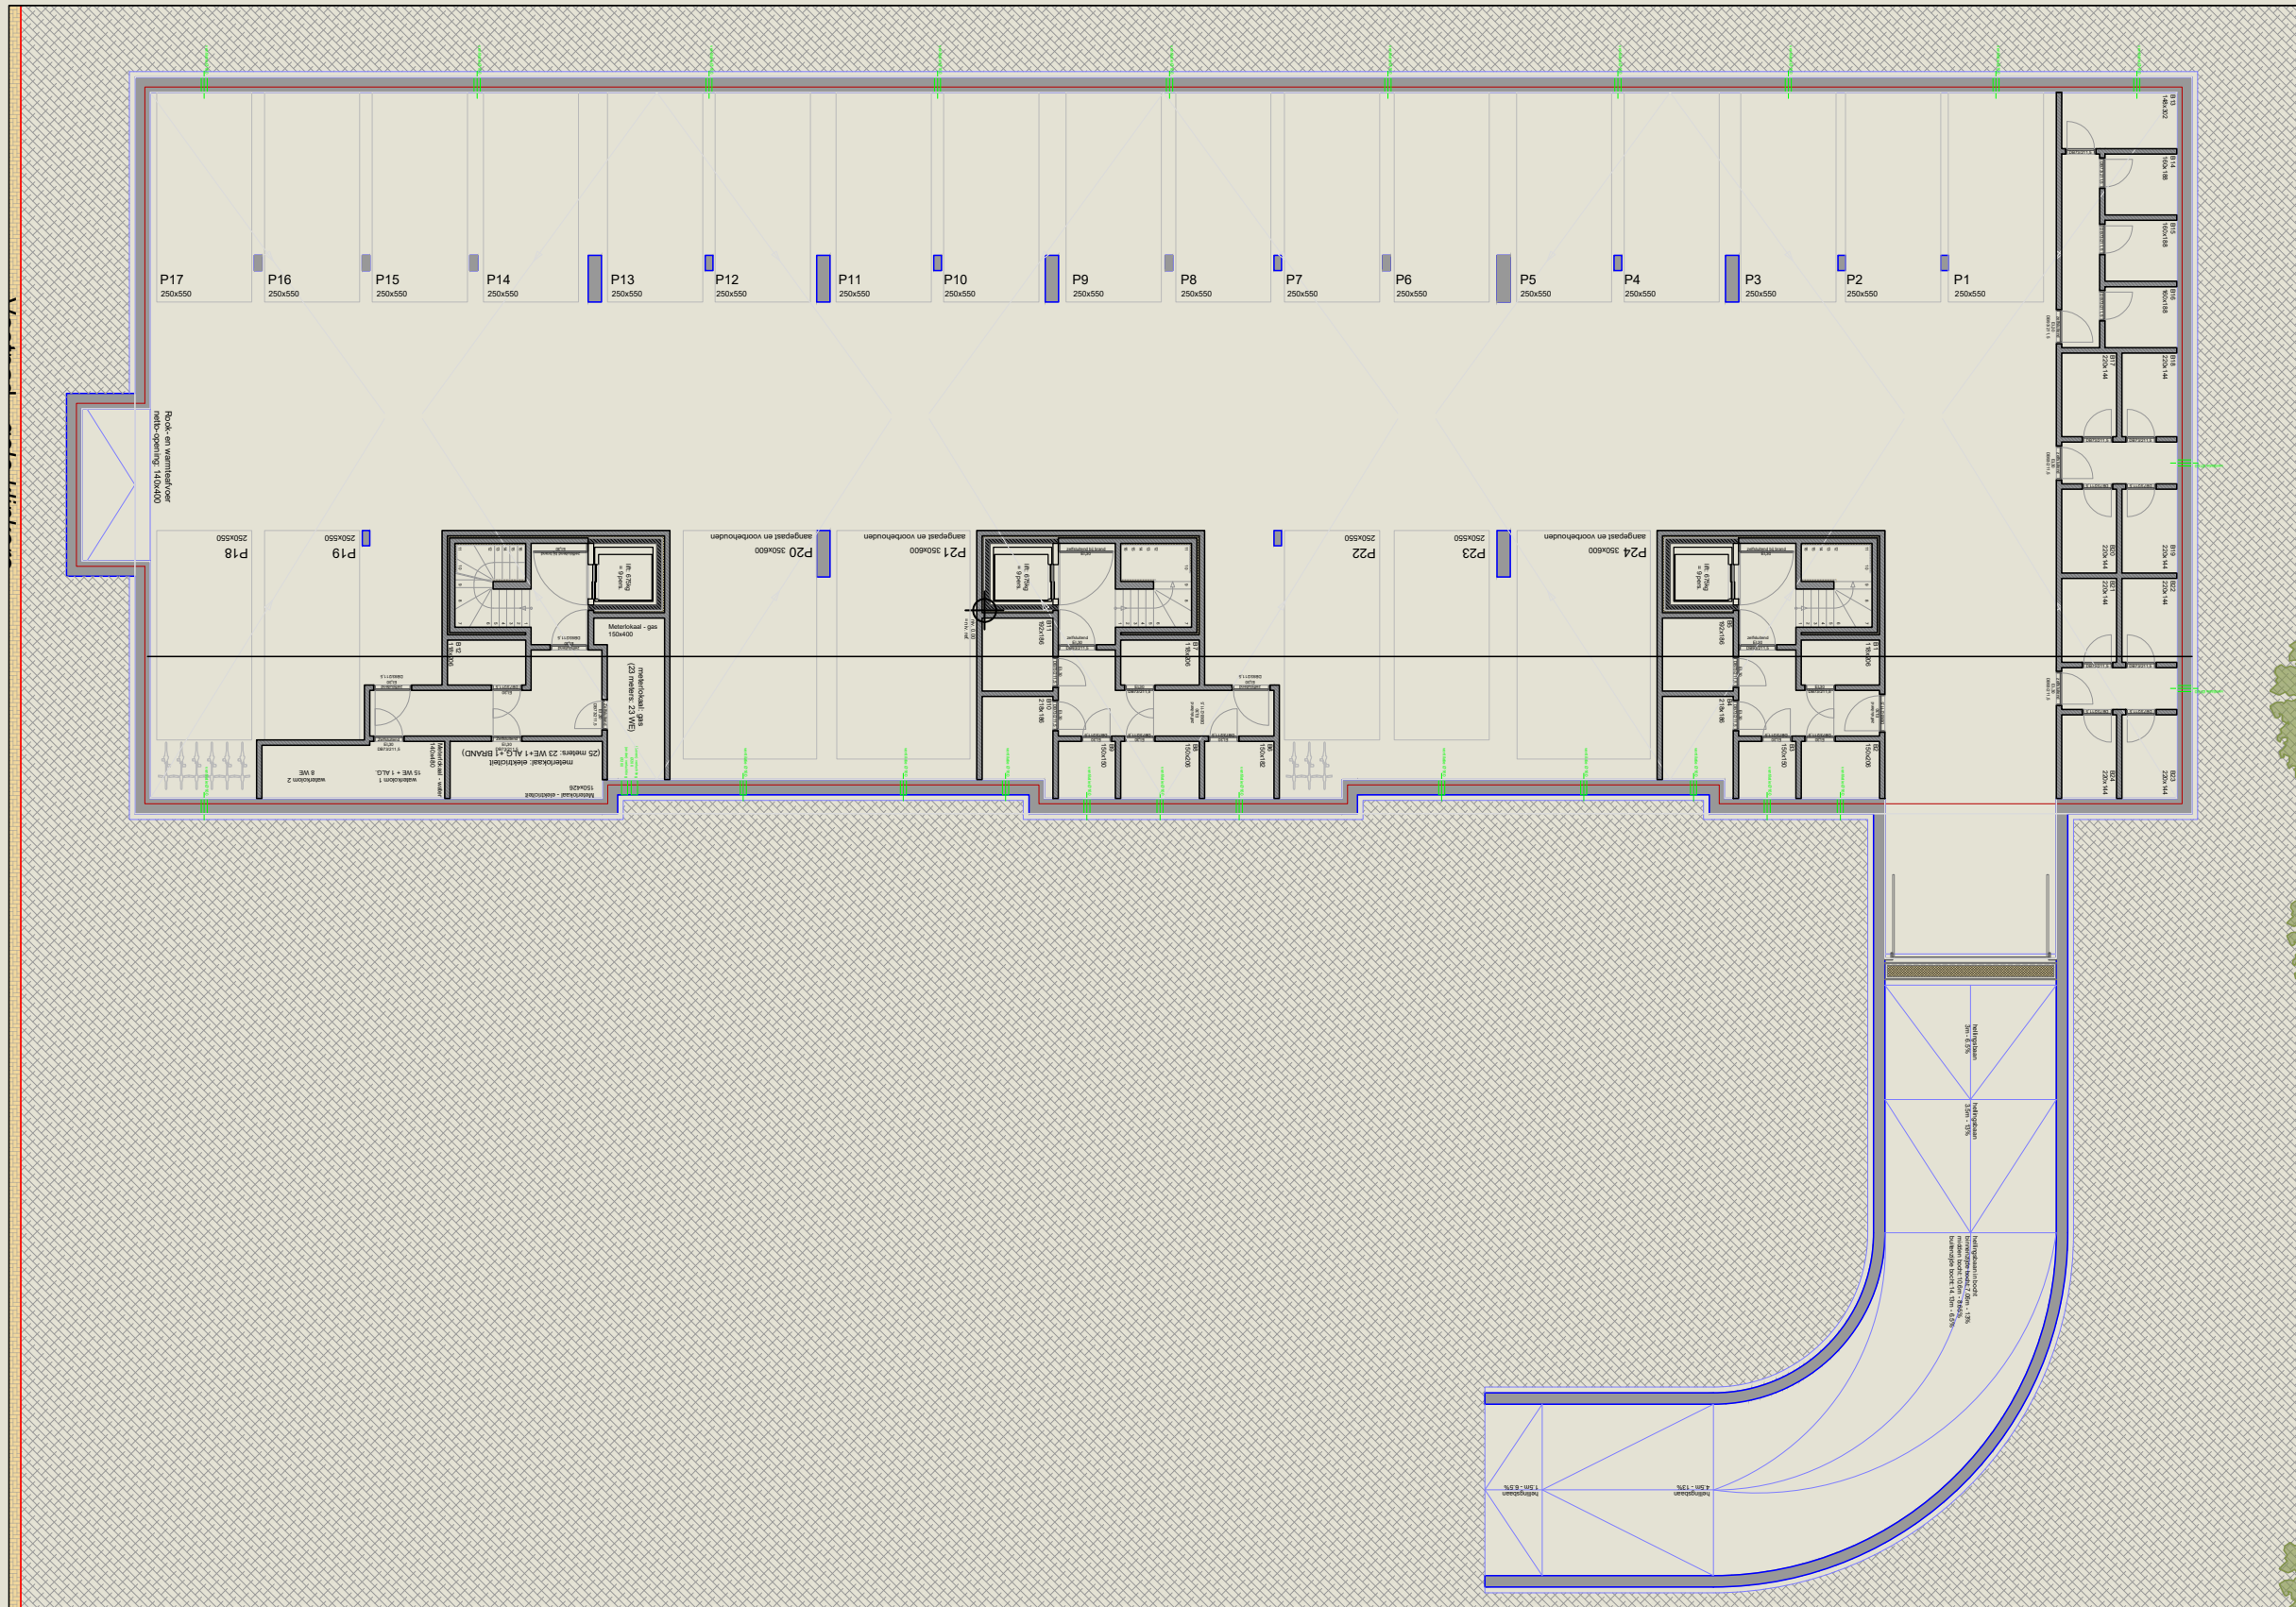

DOMEIN
BERENGOED
Berlaar

kelders / parking

24 PARKINGS

- de oppervlakten zijn bruto
- niet contractueel document
- meubels, schrijnwerk en inrichting zijn indicatief
- afmetingen kunnen wijzigen ivf stabiliteit en technieken