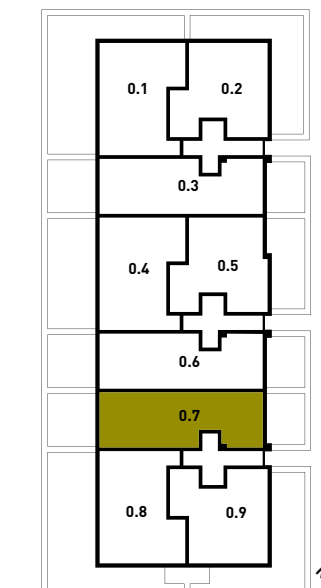

**DOMEIN**  
**BERENGOED**  
Berlaar

**appartement 0.7**

GELIJKVLOERS  
2 slaapkamers  
1 terras

	oppervlakte	m <sup>2</sup>
appartement 0.7	101,29	m <sup>2</sup>
tuin	32,29	m <sup>2</sup>
terras	14,4	m <sup>2</sup>

1 m.

- de oppervlakten zijn bruto
- niet contractueel document
- meubels, schrijnwerk en inrichting zijn indicatief
- afmetingen kunnen wijzigen ivf stabiliteit en technieken

[www.berengood.be](http://www.berengood.be)