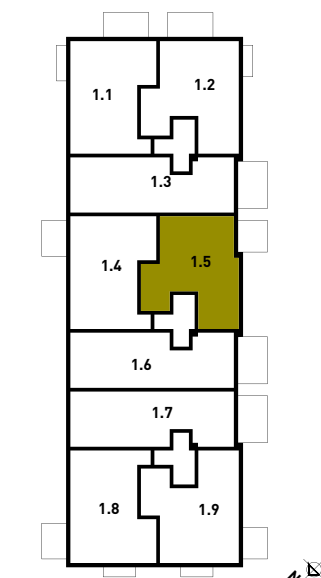

DOMEIN
BERENGOED
Berlaar

appartement 1.5

EERSTE VERDIEPING
2 slaapkamers
1 terras

	oppervlakte	m ²
appartement 1.5	98,59	m ²
terras	8,99	m ²

1 m.

- de oppervlakten zijn bruto
- niet contractueel document
- meubels, schrijnwerk en inrichting zijn indicatief
- afmetingen kunnen wijzigen ivf stabiliteit en technieken