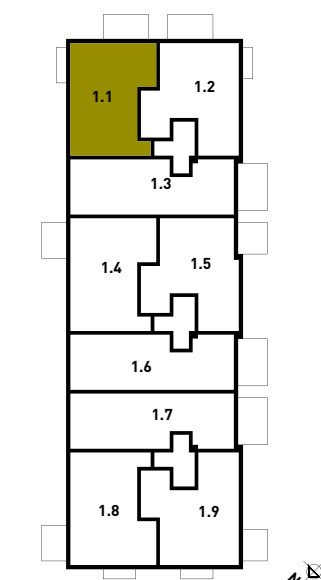

**DOMEIN**  
**BERENGOED**  
Berlaar

**appartement 1.1**

**EERSTE VERDIEPING**  
2 slaapkamers  
2 terrassen

	oppervlakte	m <sup>2</sup>
appartement 1.1	101,92	m <sup>2</sup>
terras	14,04	m <sup>2</sup>

1 m.

- de oppervlakten zijn bruto
- niet contractueel document
- meubels, schrijnwerk en inrichting zijn indicatief
- afmetingen kunnen wijzigen ivf stabiliteit en technieken

[www.berengood.be](http://www.berengood.be)