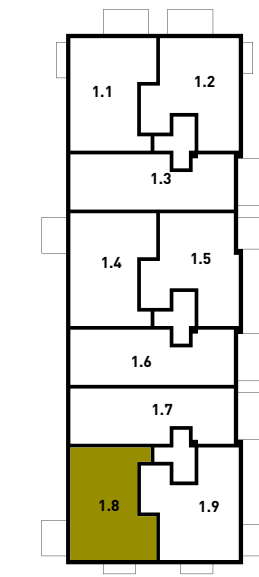

## appartement 1.8

EERSTE VERDIEPING  
2 slaapkamers  
2 terrassen

	oppervlakte	m <sup>2</sup>
appartement 1.8	101,92	m <sup>2</sup>
terras	11,29	m <sup>2</sup>

1 m.

- de oppervlakten zijn bruto
- niet contractueel document
- meubels, schrijnwerk en inrichting zijn indicatief
- afmetingen kunnen wijzigen ivf stabiliteit en technieken