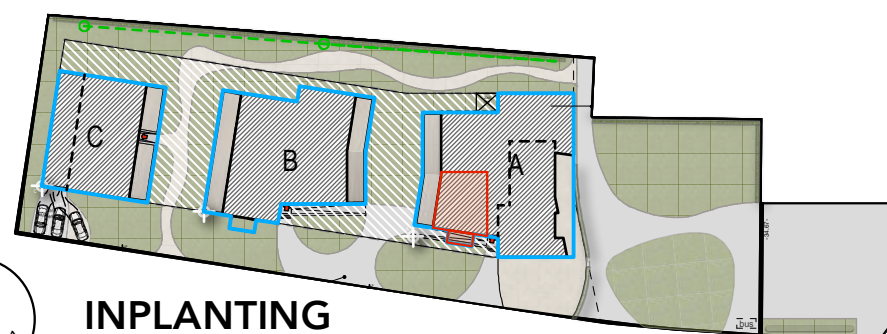

Residentie  
**De Hageskes**

Boudewijnlaan  
2240 ZANDHOVEN

**APPARTEMENT A2.1**  
Schaal: 1/50

-  2DE VERDIEPING
-  80,0 + 30,45(zolder) m<sup>2</sup>
-  1
-  1
-  8 m<sup>2</sup>

NIET-CONTRACTUEEL DOCUMENT

Alle binneninrichtingen, meubels, schrijnwerk en perspectieven zijn louter indicatief en vatbaar voor verandering en niet contractueel bindend - structuur onder voorbehoud stabiliteitsstudie.

**HEYLEN**  
VASTGOED

**APART**

**aristas**  
sense full living.

**INPLANTING**  
Schaal: 1/1200