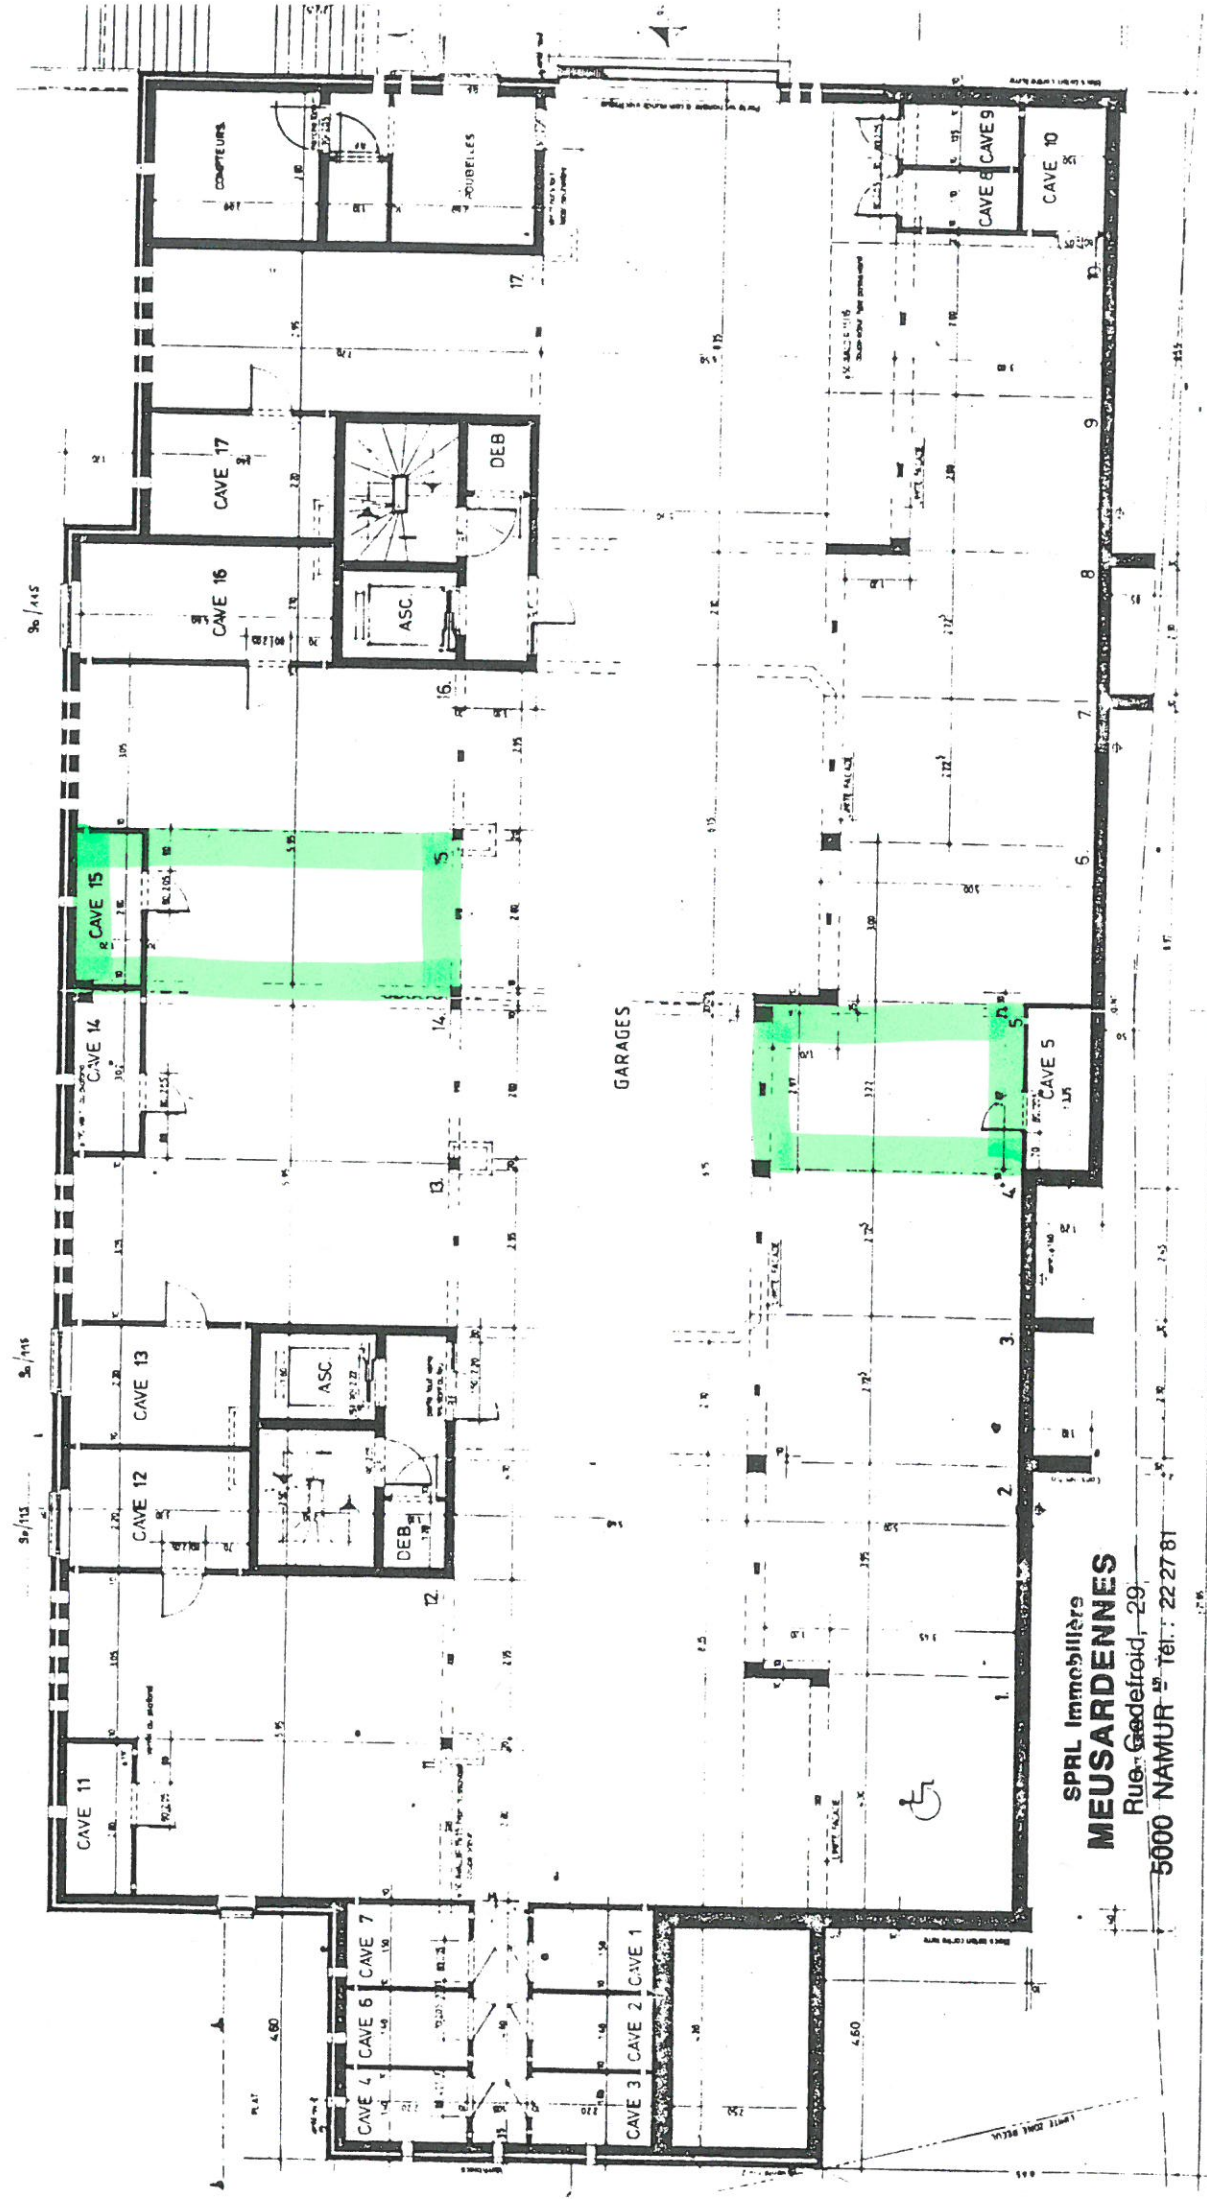

1er étage

SPRL Immobilières
MEUSARDENNES
Rue Godefroid, 29
5000 NAMUR - Tél. : 22 27 81