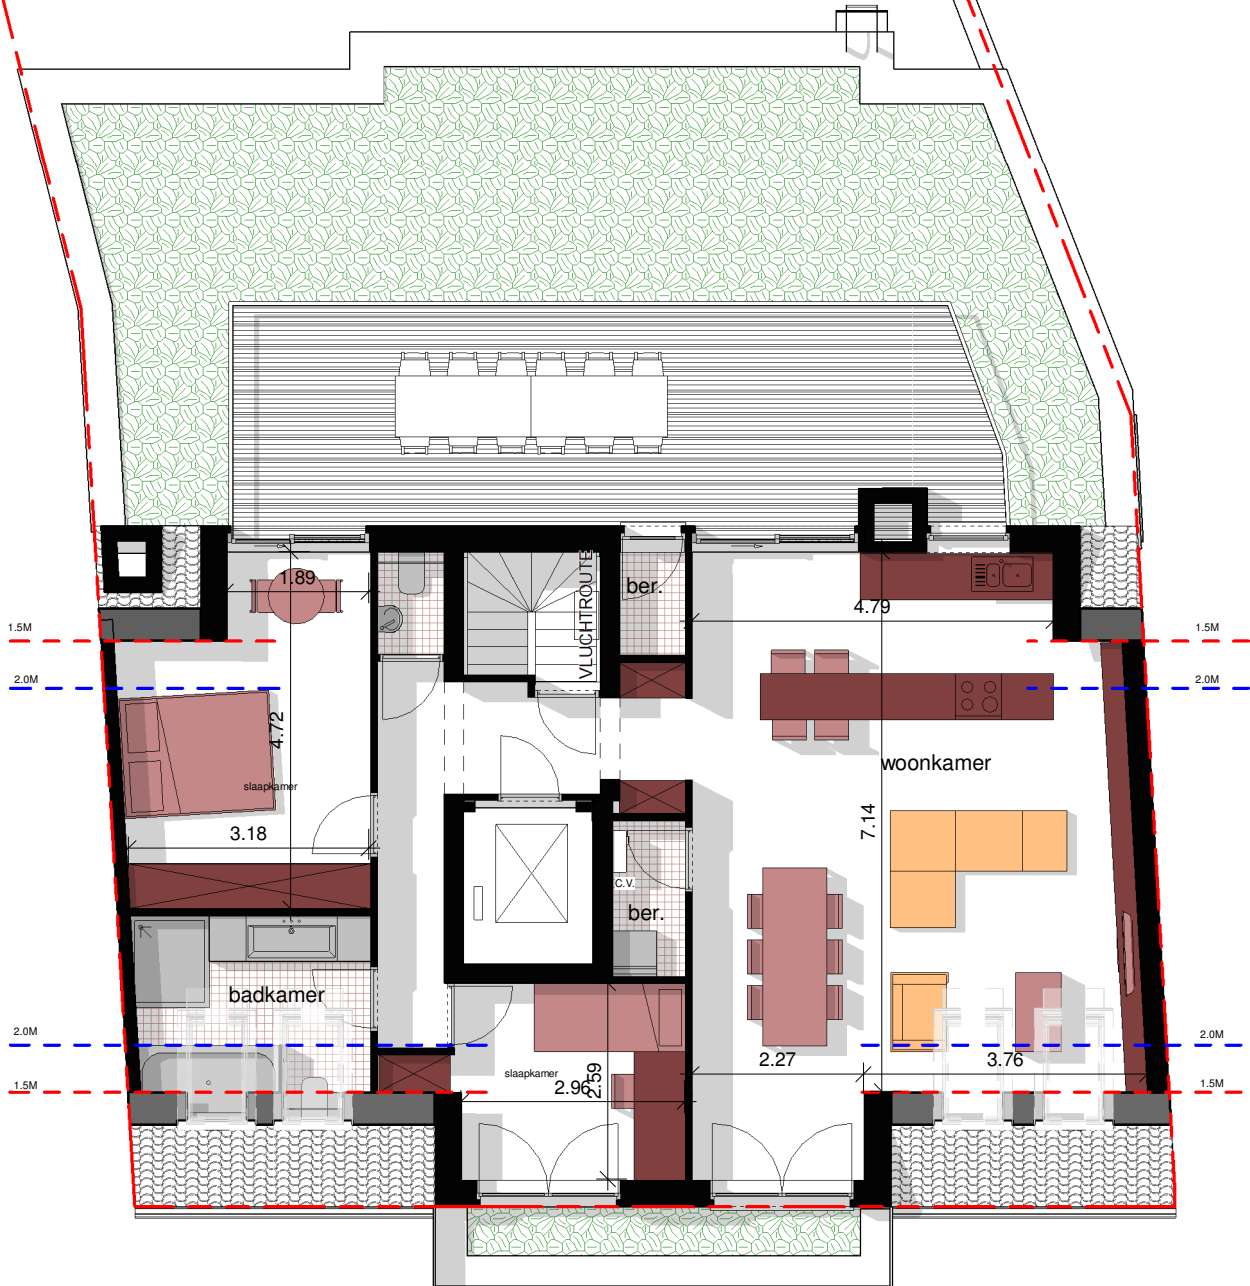

Residentie Bogaard

Appartement 3.1
 oppervlakte (bvo): 100.30m²
 terras: 29,41m²
 verdieping: niveau 3

Multiprofessioneel Architectenbureau
 Guy Peeters - Johan Rijckaert

*De plannen zijn verkoopplannen
 en kunnen afwijken van de
 werkelijkheid.
 Meubels op de plannen zijn ter
 illustratie.*