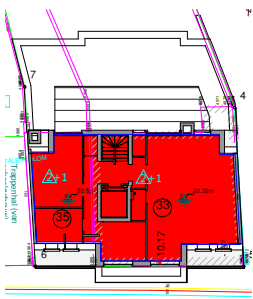

Residentie Bogaard

Appartement 3.1
 oppervlakte (bvo): 100.30m²
 terras: 29,41m²
 verdieping: niveau 3

Multiprofessioneel Architectenbureau
 Guy Peeters - Johan Rijckaert

*De plannen zijn verkoopplannen
 en kunnen afwijken van de
 werkelijkheid.
 Meubels op de plannen zijn ter
 illustratie.*