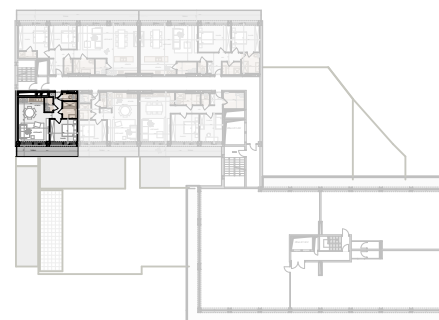

**+1 VERDIEPING**  
**61 bus 107 APPARTEMENT 1 SLAAPKAMER**

**OPPERVLAKTEN**

bvo - brutovloeropp. : 56,2 m<sup>2</sup>  
 bto - brutoterrasopp. : 13,1 m<sup>2</sup>

Dit plan en de afmetingen zijn indicatief en onderhevig aan wijzigingen in het kader van het bouwproces.  
 Alle meubilair en ingemaakte kasten zijn niet inbegrepen en worden louter ter illustratie afgebeeld.