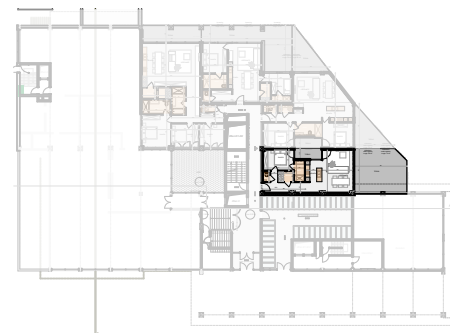

+0 GELIJKVLOERS
61 bus 4 APPARTEMENT 1 SLAAPKAMERS

OPPERVLAKTEN

bvo - brutovloeropp. : 68,9 m²
 bto - brutoterrasopp. : 43,4 m²

Dit plan en de afmetingen zijn indicatief en onderhevig aan wijzigingen in het kader van het bouwproces.
 Alle meubilair en ingemaakte kasten zijn niet inbegrepen en worden louter ter illustratie afgebeeld.