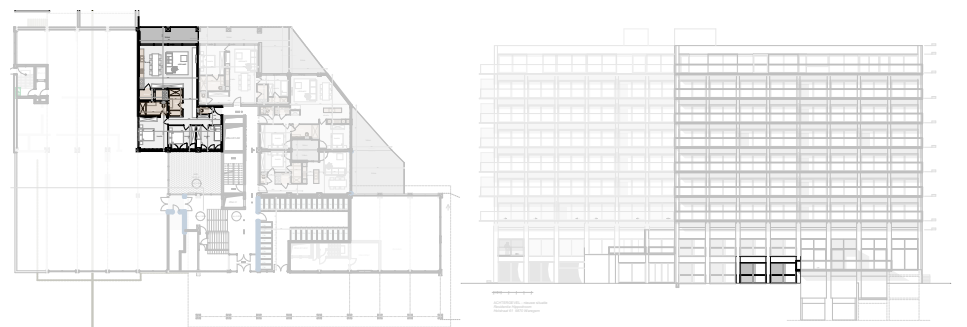

+0 GELIJKVLOERS
61 bus 1 APPARTEMENT 3 SLAAPKAMERS

OPPERVLAKTEN
 bvo - brutovloeropp. : 133,5 m²
 bto - brutoterrasopp. : 17,0 m²

Dit plan en de afmetingen zijn indicatief en onderhevig aan wijzigingen in het kader van het bouwproces.
 Alle meubilair en ingemaakte kasten zijn niet inbegrepen en worden louter ter illustratie afgebeeld.