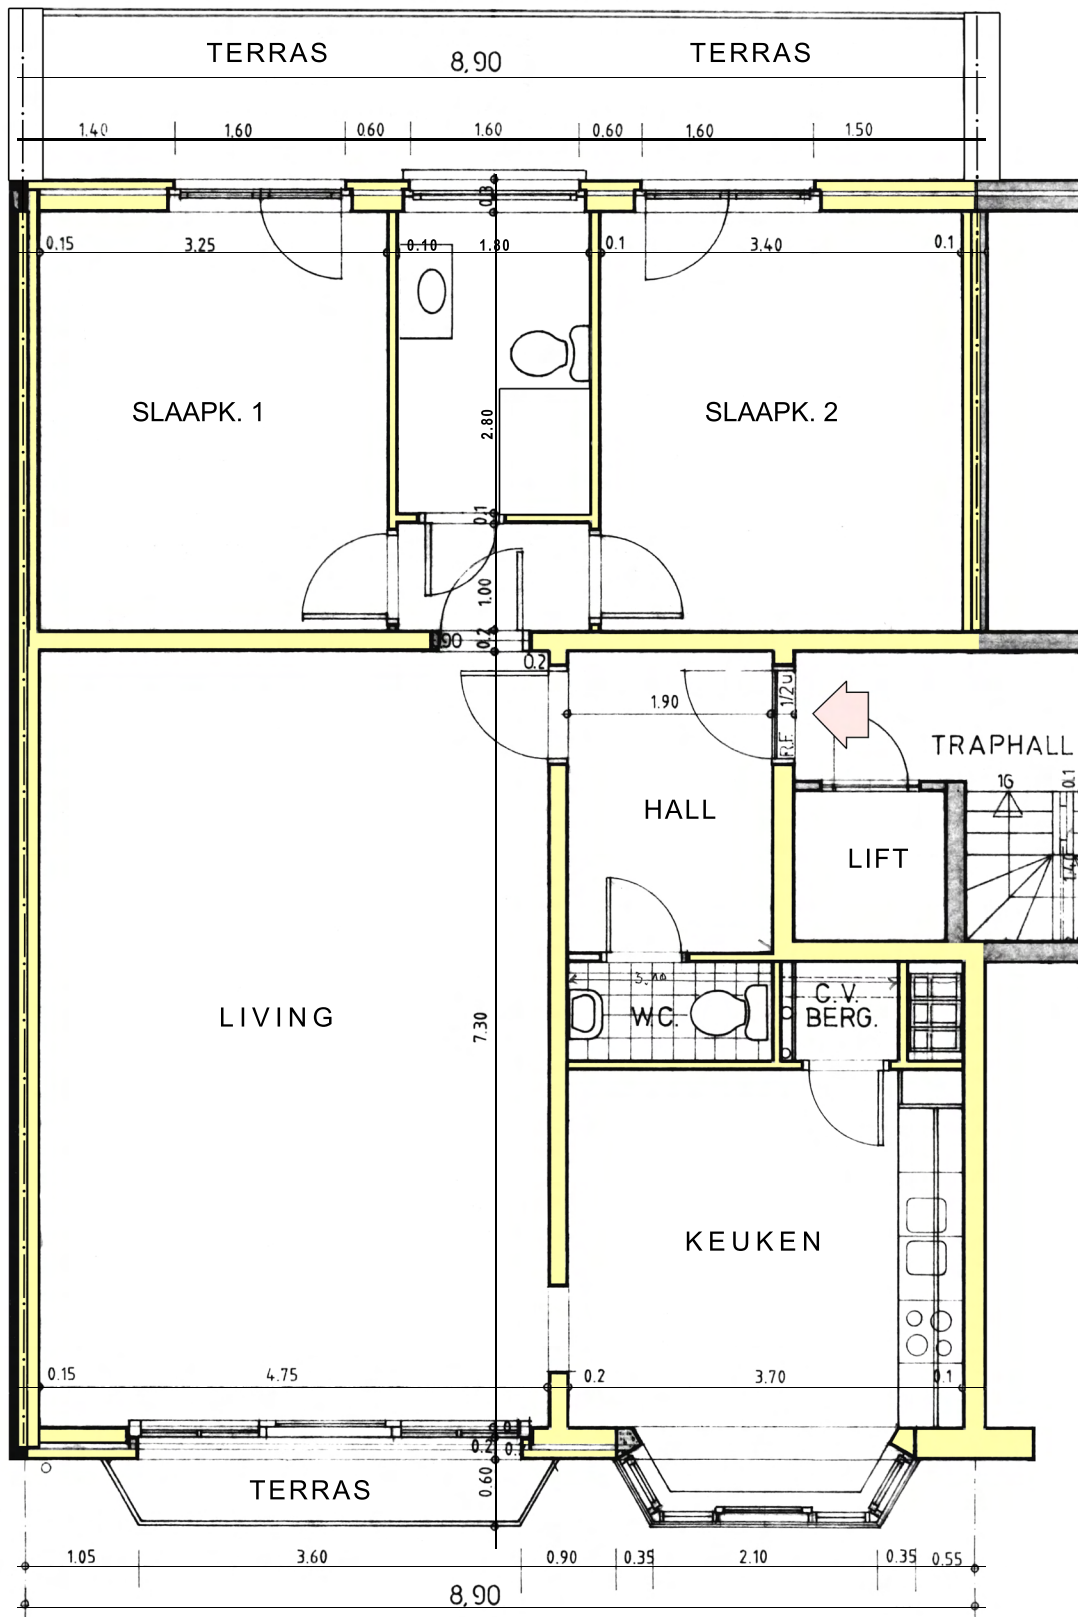

VME Residentie Luxor I  
Duinenstraat 25 - 8400 Raversijde (Oostende)

Appartement C1 (1° verdiep)

Alle maten en oppervlakten zijn indicatief en niet contractueel bindend. Tekening niet op schaal.

Exclusieve verkoop ESTATE4U  
Europaplein 1 - 8670 Oostduinkerke  
058 510 111 / 059 432 002 - info@estate4u.be