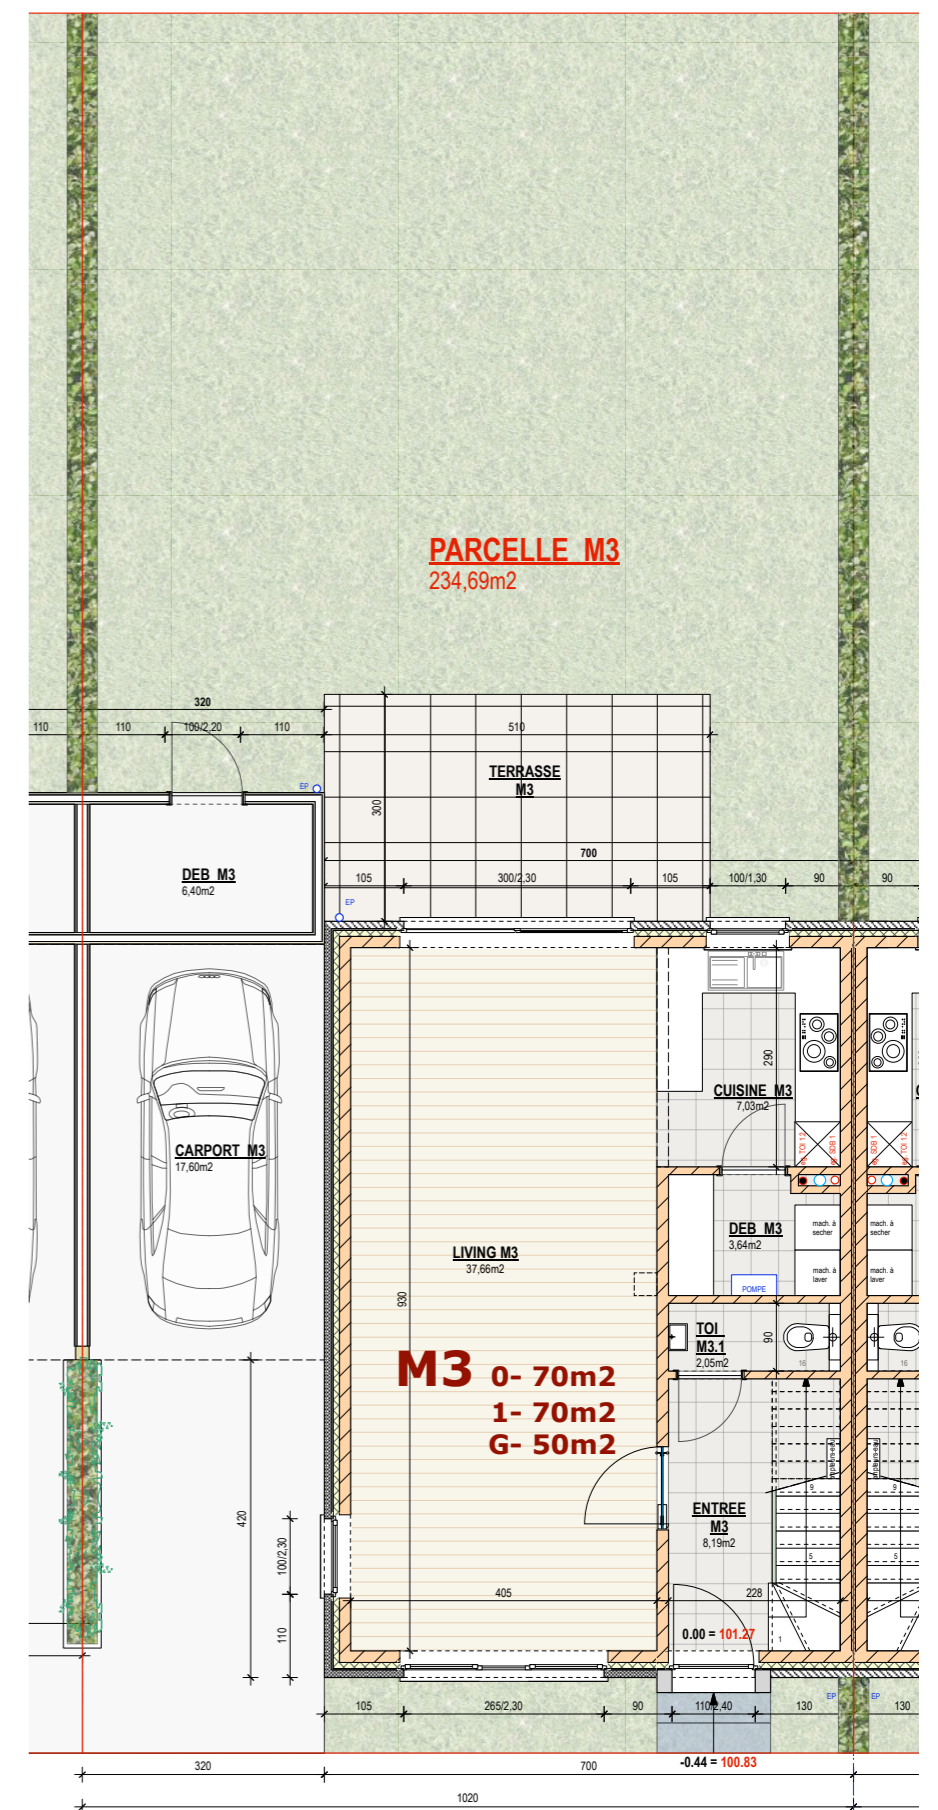

GRENIER

1er ETAGE

REZ-DE-CHAUSSEE

PARCELLE M3  
234,69m²

M3 0- 70m²  
1- 70m²  
G- 50m²

MAISON 3  
Rez de chaussée / 1er étage / grenier

échelle: 1/100