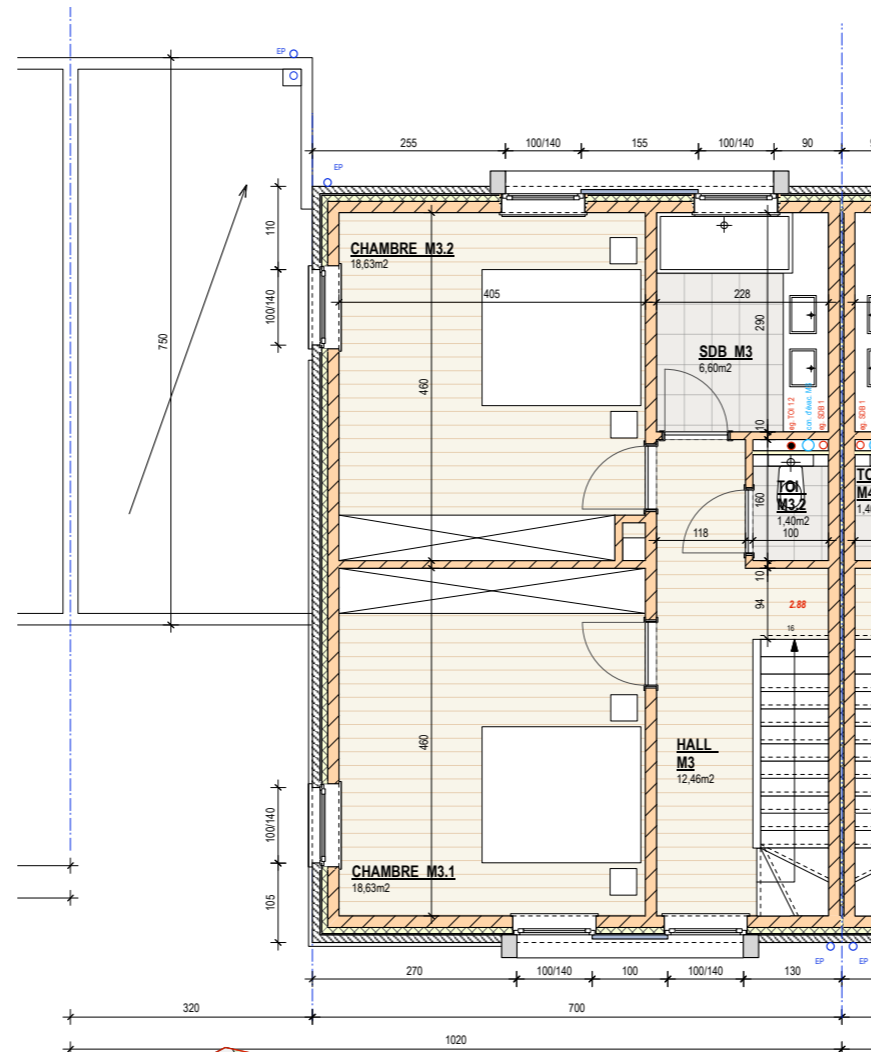

GRENIER

1er ETAGE

REZ-DE-CHAUSSEE

PARCELLE M3  
234,69m²

M3 0- 70m²  
1- 70m²  
G- 50m²

MAISON 3  
Rez de chaussée / 1er étage / grenier

échelle: 1/100