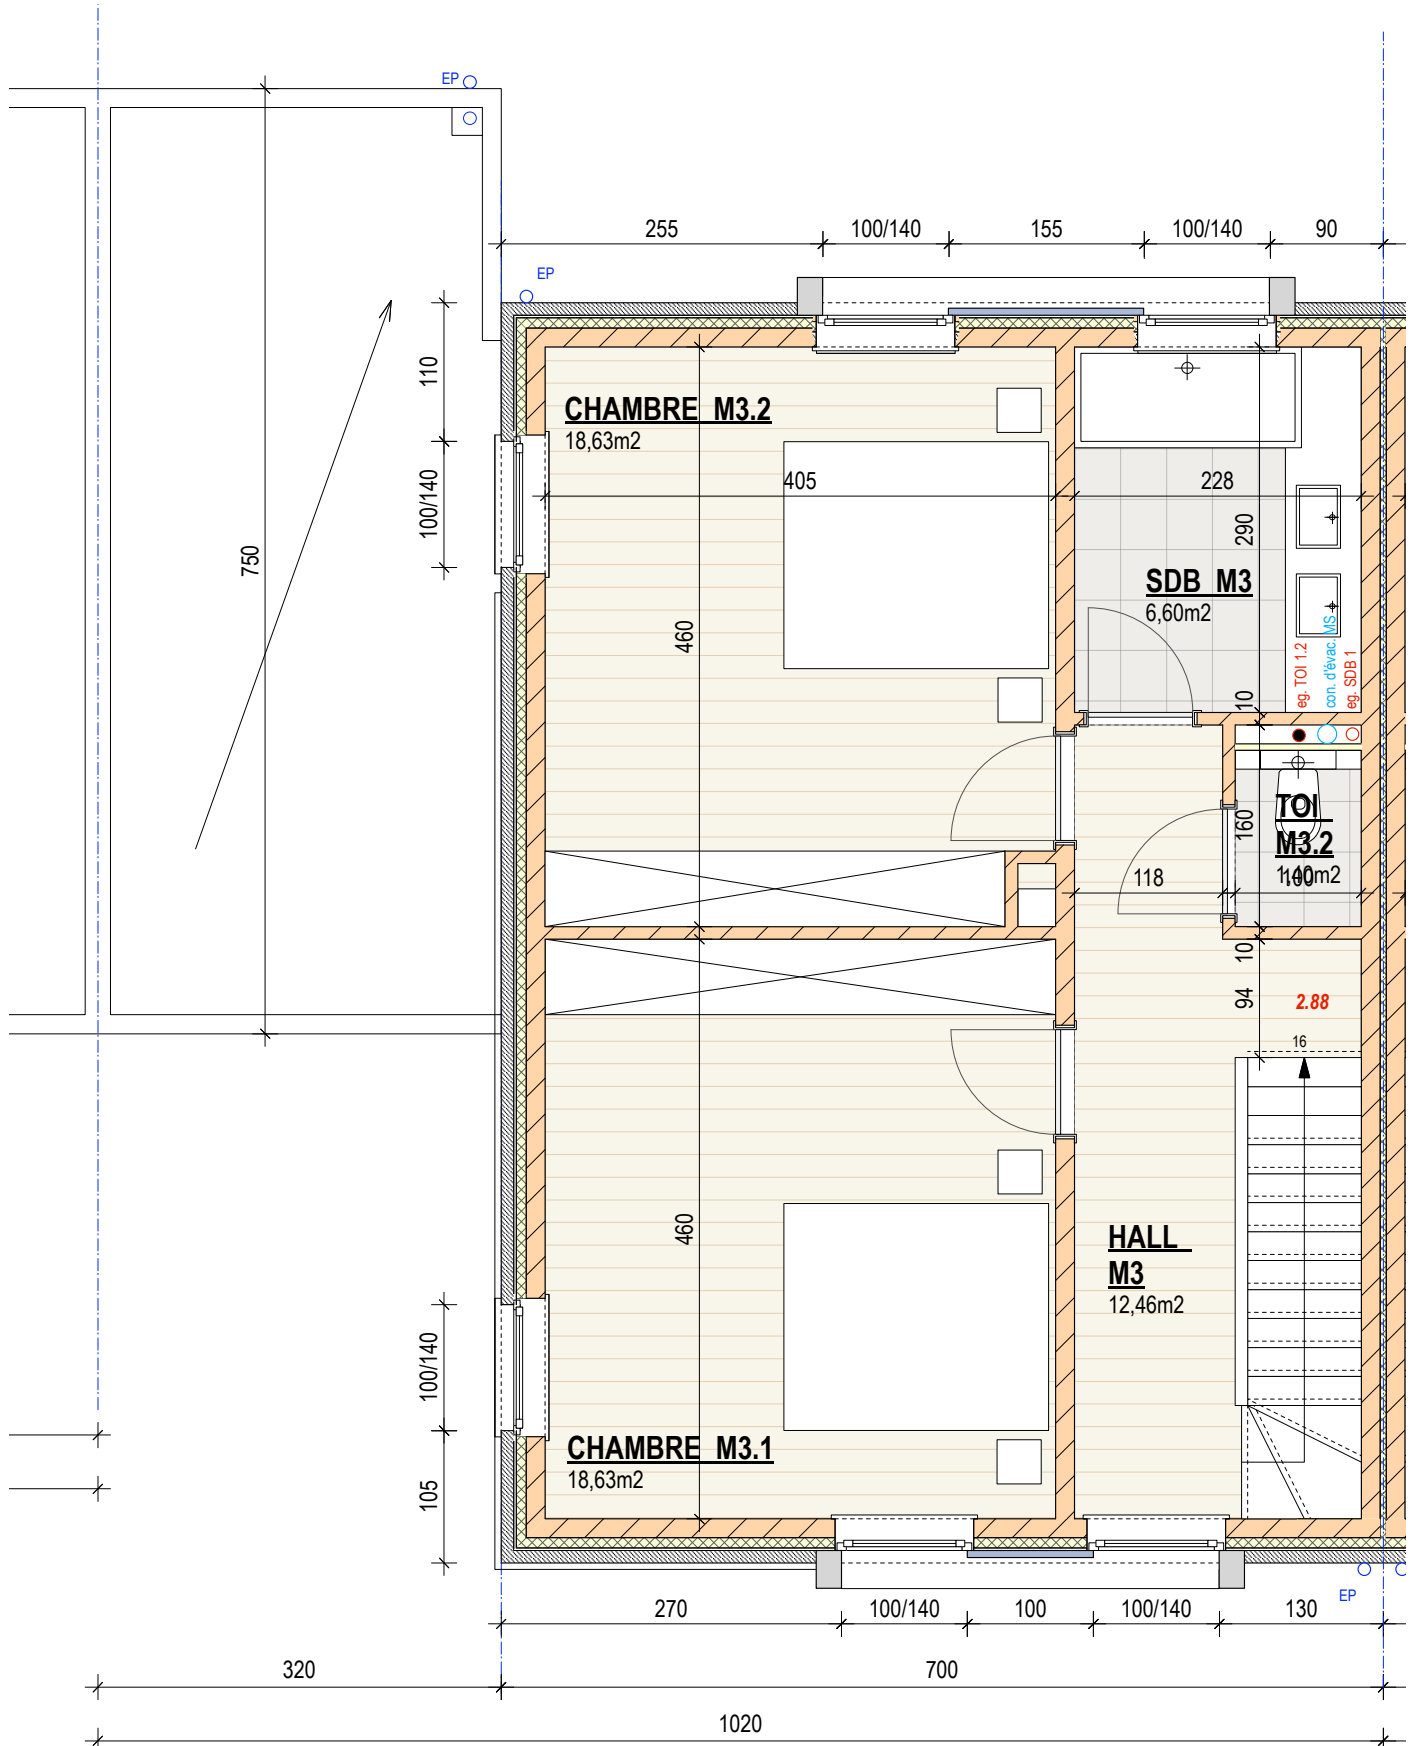

# PARCELLE M3

234,69m<sup>2</sup>

**M3** 0- 70m<sup>2</sup>  
1- 70m<sup>2</sup>  
G- 50m<sup>2</sup>

REZ-DE-CHAUSEE

MAISON 3  
Rez de chaussée / 1er étage / grenier

échelle: 1/100

**1er ETAGE**

**MAISON 3**  
Rez de chaussée / 1er étage / grenier

échelle: 1/100

**GRENIER**

MAISON 3  
Rez de chaussée / 1er étage / grenier

échelle: 1/100