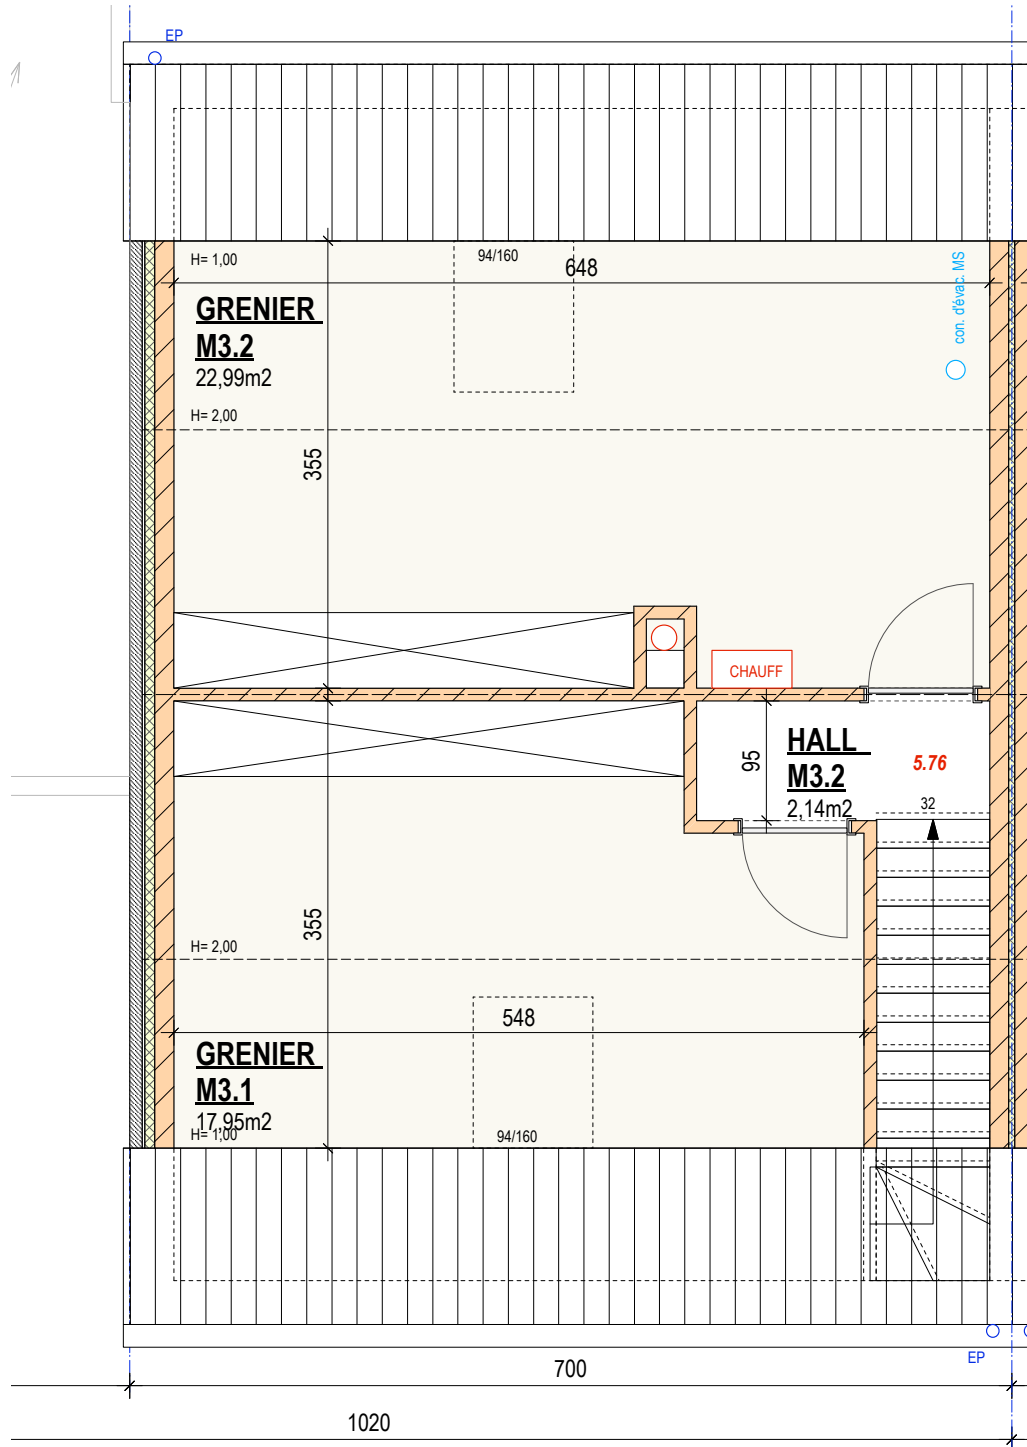

# PARCELLE M3

234,69m<sup>2</sup>

**M3** 0- 70m<sup>2</sup>  
1- 70m<sup>2</sup>  
G- 50m<sup>2</sup>

REZ-DE-CHAUSEE

MAISON 3  
Rez de chaussée / 1er étage / grenier

échelle: 1/100

**1er ETAGE**

**MAISON 3**  
Rez de chaussée / 1er étage / grenier

échelle: 1/100

**GRENIER**

MAISON 3  
Rez de chaussée / 1er étage / grenier

échelle: 1/100