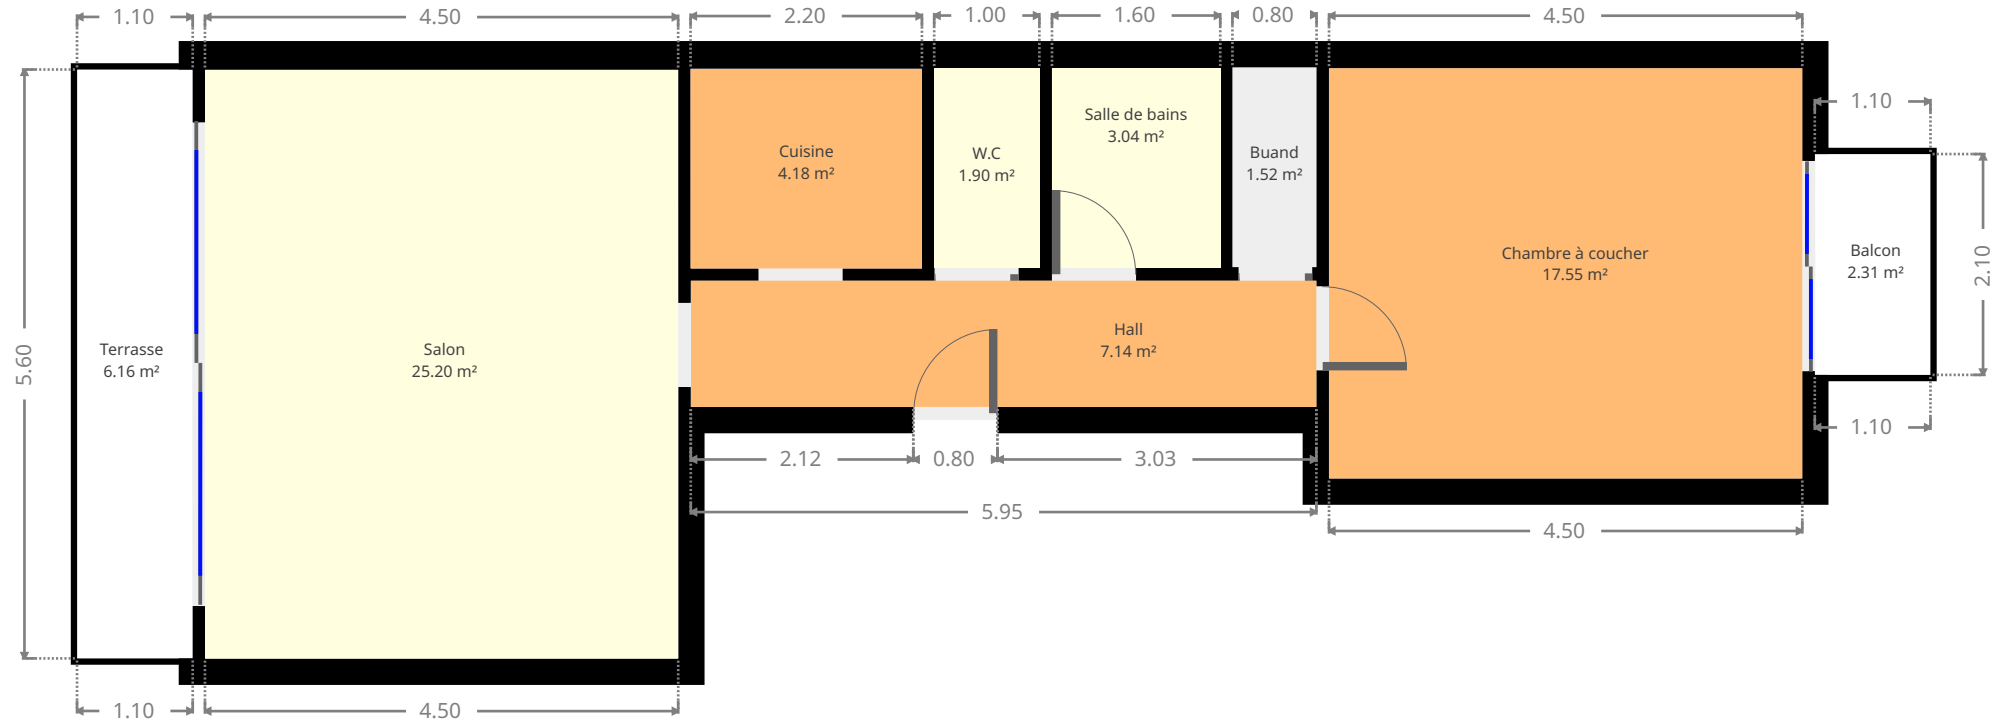

Mazy

Créé le
2020-10-12

Localisation

Rue Mazy 59 bte 4
5100 Jambes
Namur
Belgique

Surface totale
60.50 m²

Étages
1

Mazy

Rue Mazy 59 bte 4, 5100 Jambes, Namur, Belgique

SURFACE TOTALE : 60.50 m² • SURFACE HABITABLE : 60.50 m² • ÉTAGES : 1

▼ 1er étage

SURFACE TOTALE : 60.50 m² • SURFACE HABITABLE : 60.50 m² •

CE CROQUIS EST FOURNI EN L'ETAT SANS GARANTIE D'AUCUNE SORTE.

1:72
Page 2/2