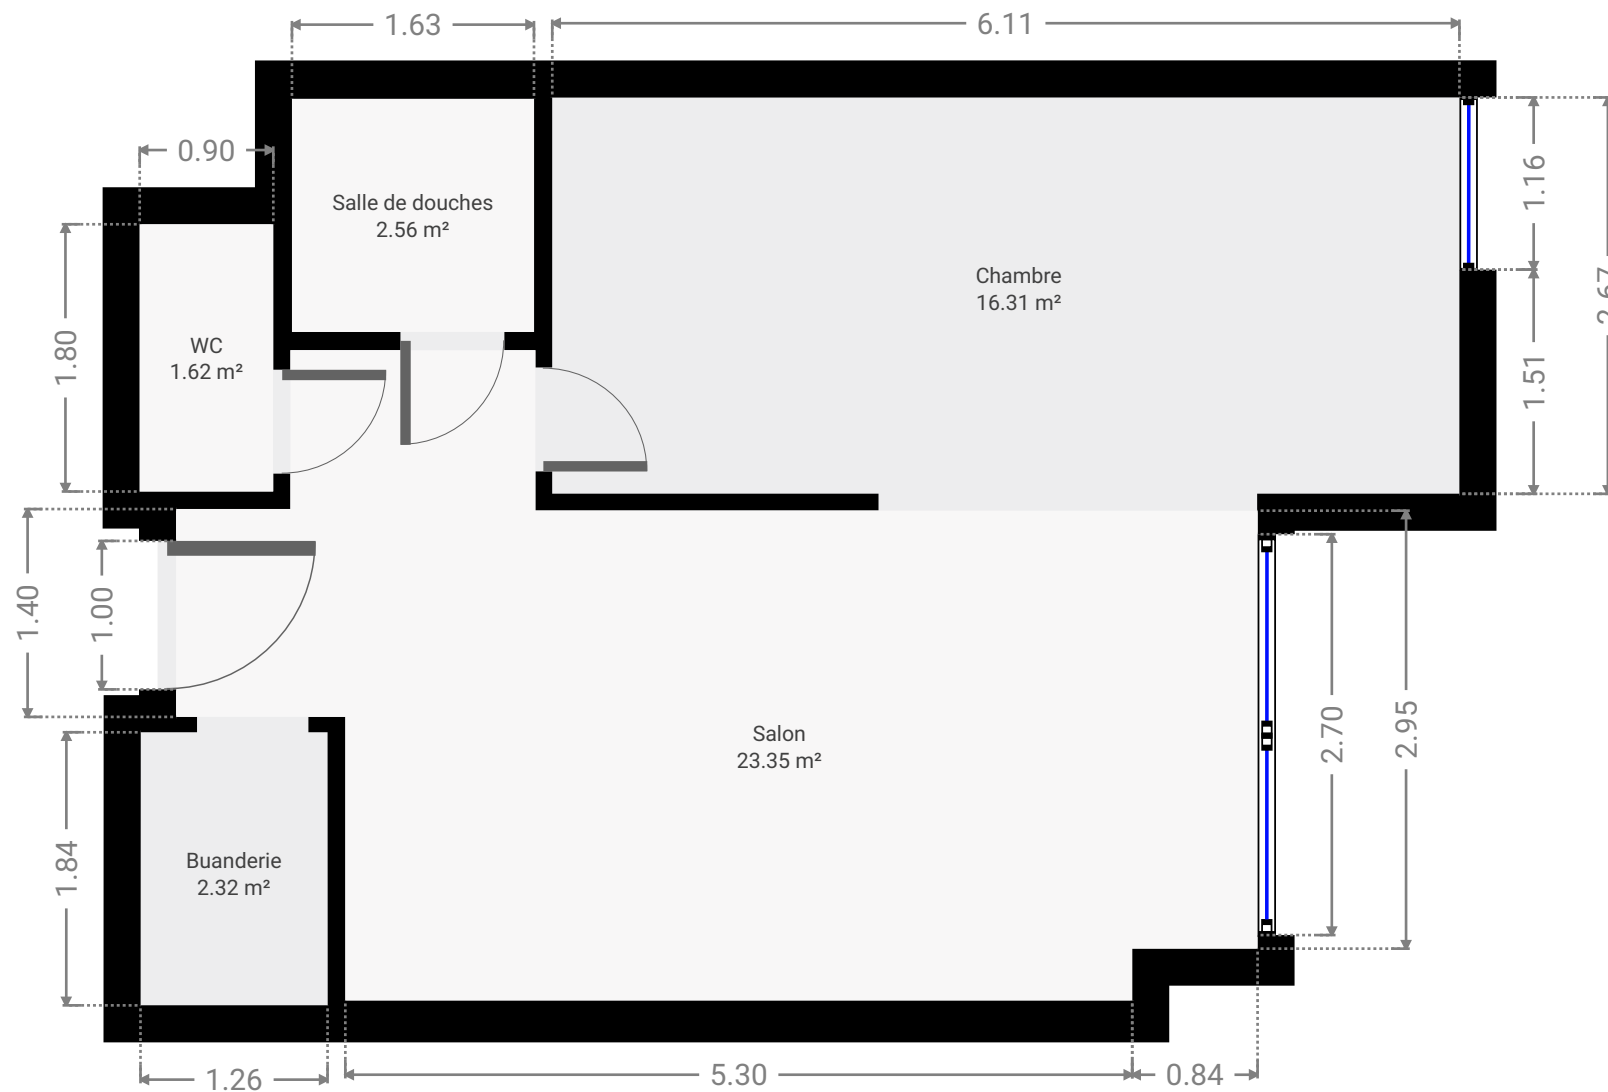

Harscamp

Créé le
2020-12-11

Localisation
Seigneurerie des Jardins d'Harscamp (appartement 106)
5000 Namur
Namur
Belgique

Surface totale
46.14 m²

Étages
1

Harscamp

Seigneurie des Jardins d'Harscamp (appartement 106), 5000 Namur, Namur, Belgique
SURFACE TOTALE :46.14 m² • SURFACE HABITABLE :46.14 m² • ÉTAGES :1

▼ 1er étage

SURFACE TOTALE :46.14 m² • SURFACE HABITABLE :46.14 m² •

CE CROQUIS EST FOURNI EN L'ETAT SANS GARANTIE D'AUCUNE SORTE.

0.0 0.5 1.0 1.5 2.0 2.5m

1:51
Page 2/2