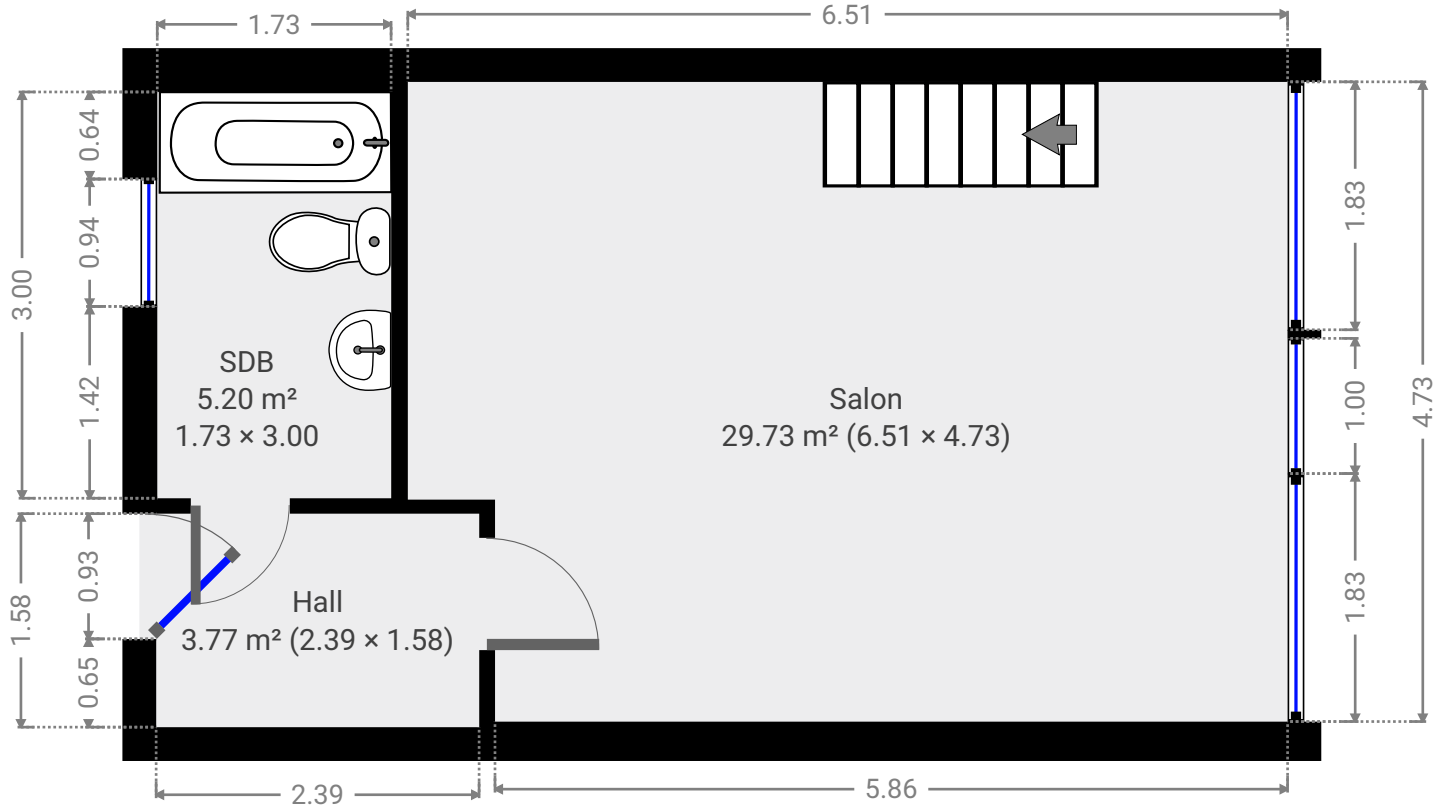

Raymond Noël 54/9

SURFACE TOTALE : 59.01 m² • SURFACE HABITABLE : 59.01 m² • ÉTAGES : 2 • PIÈCES : 2

▼ 1er étage

SURFACE TOTALE : 38.67 m² • SURFACE HABITABLE : 38.67 m² • PIÈCES : 1

▼ 2e étage

SURFACE TOTALE : 20.33 m² • SURFACE HABITABLE : 20.33 m² • PIÈCES : 1