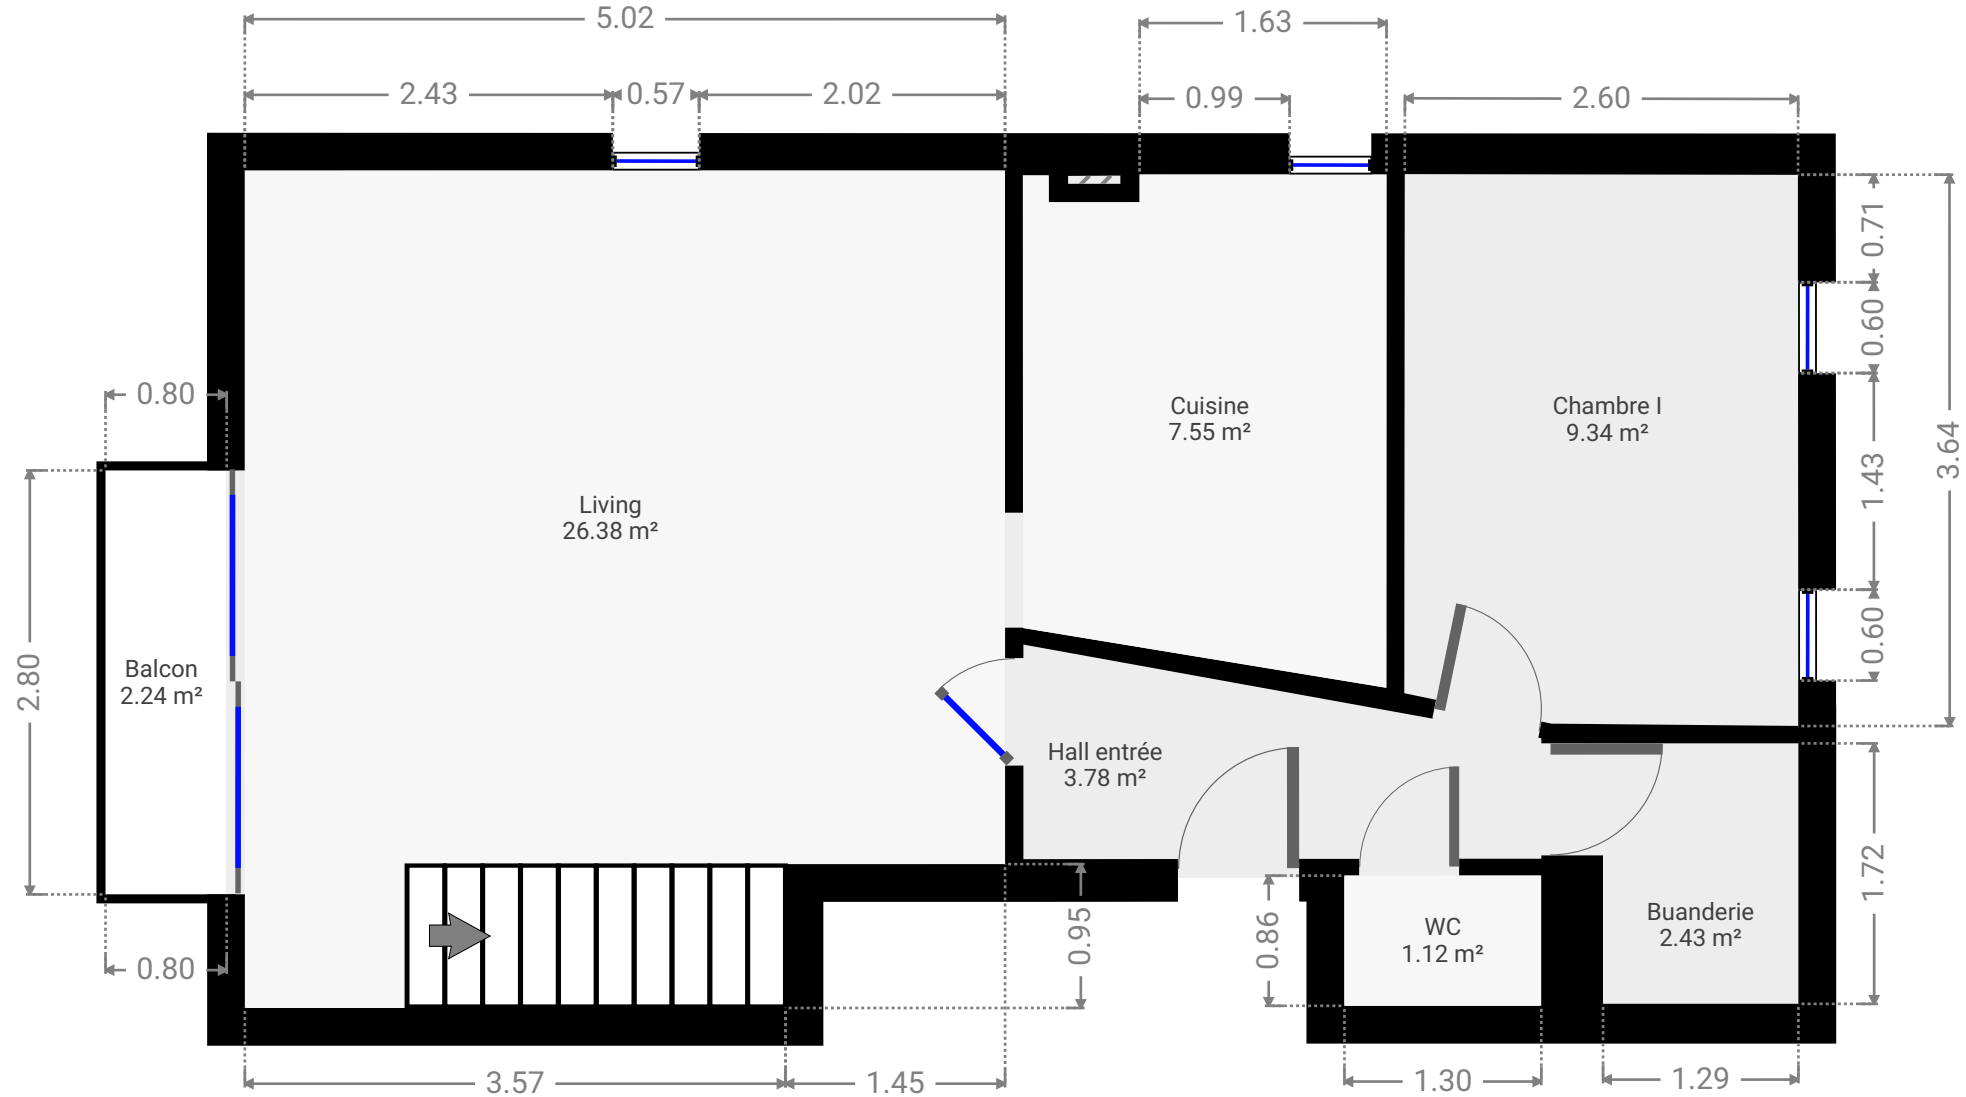

Forêt

Créé le
2021-02-12

Localisation

Rue de Forêt 49
5000 Beez
Namur
Belgique

Surface totale
73.20 m²

Étages
2

Forêt

Rue de Forêt 49, 5000 Beez, Namur, Belgique

SURFACE TOTALE : 73.20 m² • SURFACE HABITABLE : 73.20 m² • ÉTAGES : 2

▼ 2e étage

SURFACE TOTALE : 50.58 m² • SURFACE HABITABLE : 50.58 m² •

CE CROQUIS EST FOURNI EN L'ETAT SANS GARANTIE D'AUCUNE SORTE.

Forêt

Rue de Forêt 49, 5000 Beez, Namur, Belgique

SURFACE TOTALE : 73.20 m² • SURFACE HABITABLE : 73.20 m² • ÉTAGES : 2

▼ 3e étage

SURFACE TOTALE : 22.62 m² • SURFACE HABITABLE : 22.62 m² •

CE CROQUIS EST FOURNI EN L'ETAT SANS GARANTIE D'AUCUNE SORTE.