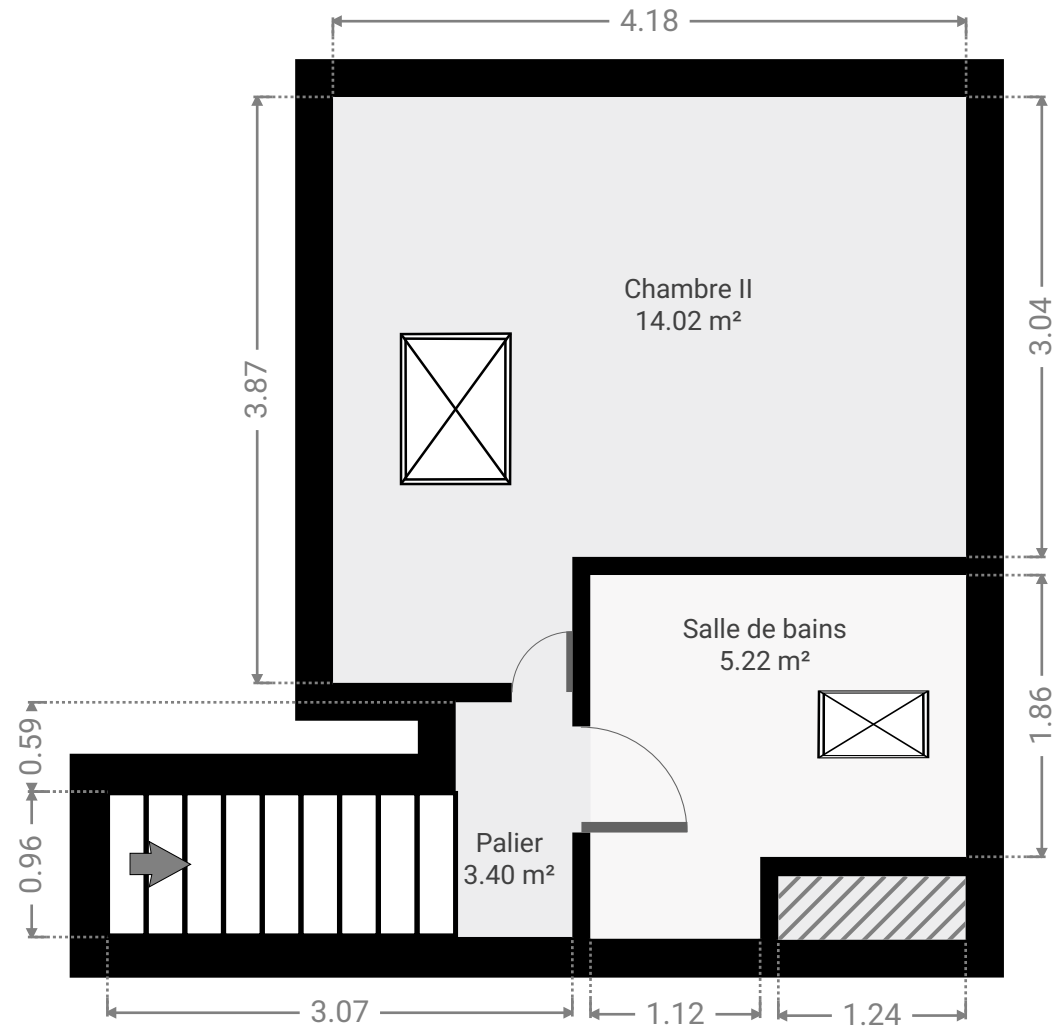

Forêt

Créé le
2021-02-12

Localisation

Rue de Forêt 49
5000 Beez
Namur
Belgique

Surface totale
73.20 m²

Étages
2

Forêt

Rue de Forêt 49, 5000 Beez, Namur, Belgique

SURFACE TOTALE : 73.20 m² • SURFACE HABITABLE : 73.20 m² • ÉTAGES : 2

▼ 2e étage

SURFACE TOTALE : 50.58 m² • SURFACE HABITABLE : 50.58 m² •

CE CROQUIS EST FOURNI EN L'ETAT SANS GARANTIE D'AUCUNE SORTE.

Forêt

Rue de Forêt 49, 5000 Beez, Namur, Belgique

SURFACE TOTALE : 73.20 m² • SURFACE HABITABLE : 73.20 m² • ÉTAGES : 2

▼ 3e étage

SURFACE TOTALE : 22.62 m² • SURFACE HABITABLE : 22.62 m² •

CE CROQUIS EST FOURNI EN L'ETAT SANS GARANTIE D'AUCUNE SORTE.