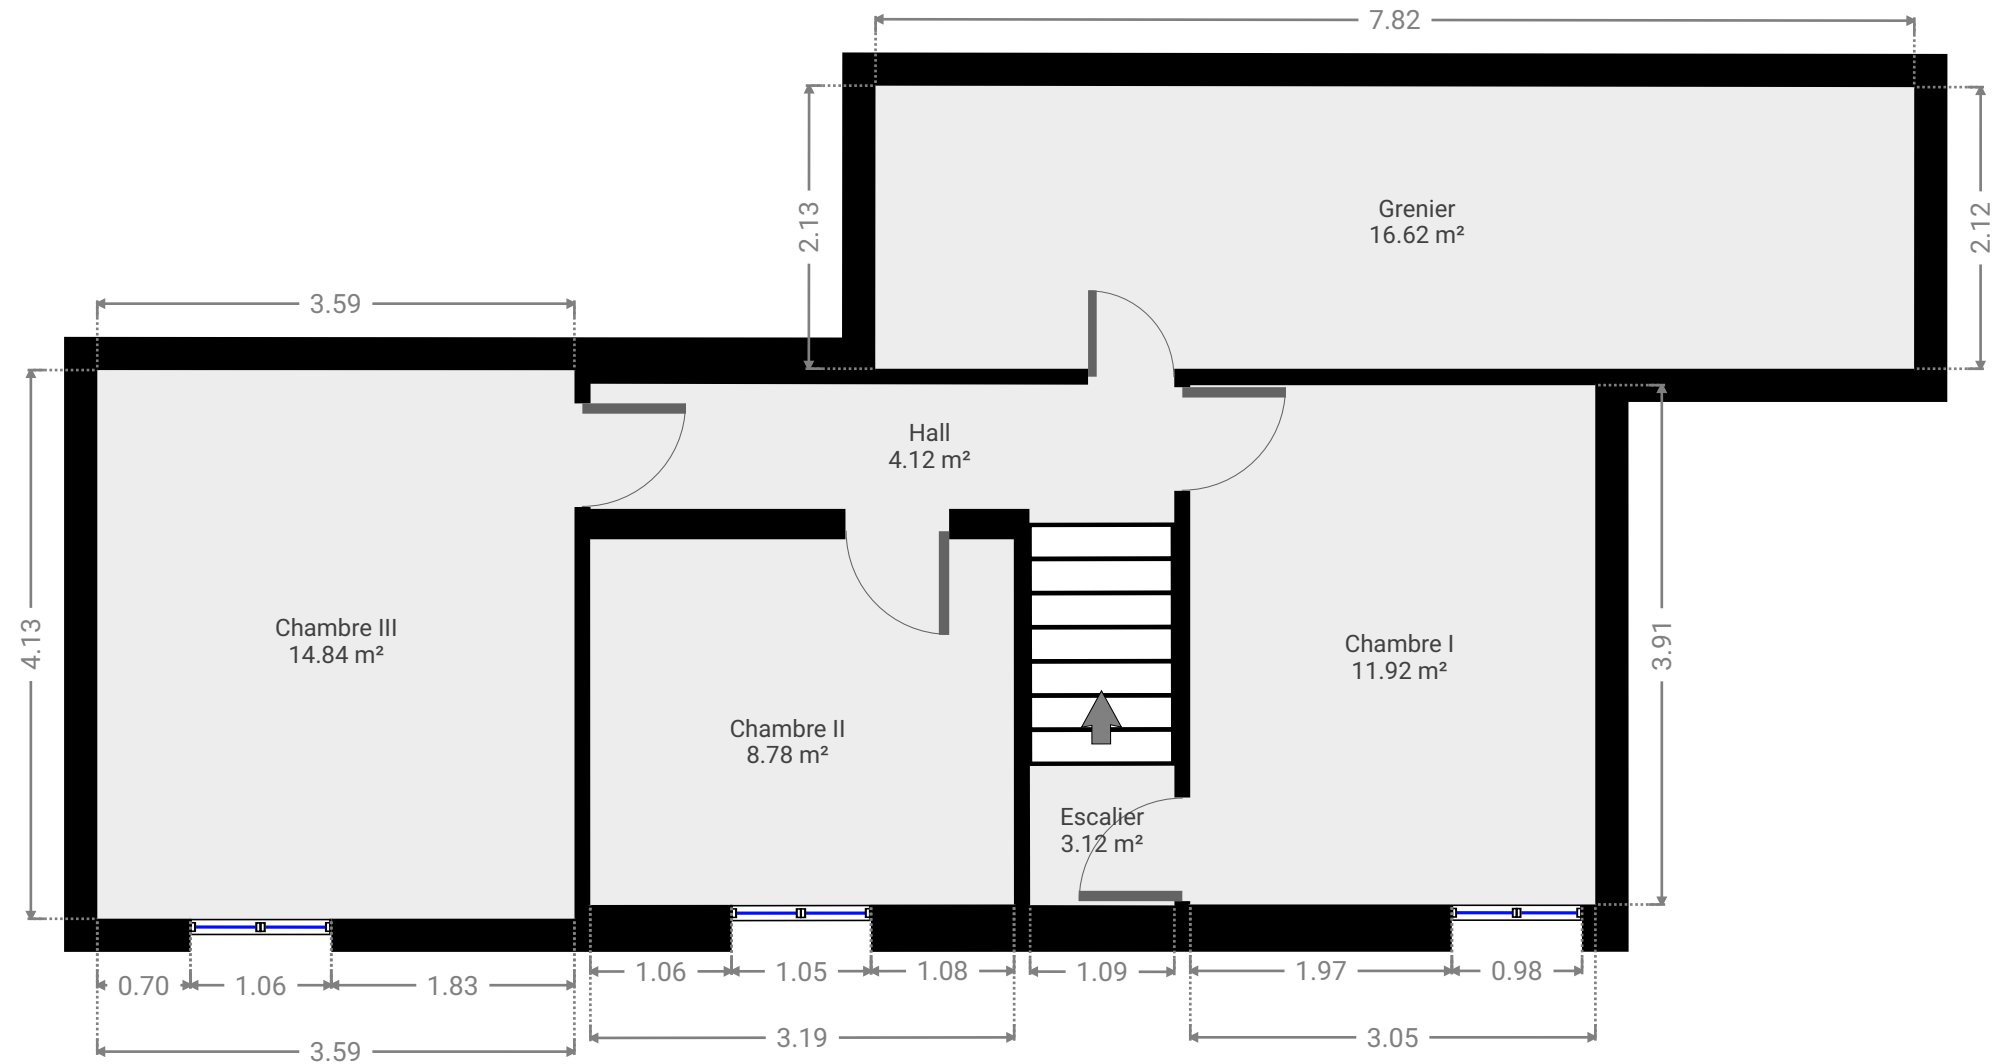

Général Hodges

Créé le
2020-02-24

Localisation

Avenue du Général Hodges 9
Anseremme
Dinant
Belgique

Surface totale 114.88 m ²	Étages 2
--	--------------------

Général Hodges

Avenue du Général Hodges 9, Anseremme, Dinant, Belgique

SURFACE TOTALE : 114.88 m² • SURFACE HABITABLE : 114.88 m² • ÉTAGES : 2

▼ Rez-de-chaussée

SURFACE TOTALE : 55.53 m² • SURFACE HABITABLE : 55.53 m² •

Général Hodges

Avenue du Général Hodges 9, Anseremme, Dinant, Belgique

SURFACE TOTALE : 114.88 m² • SURFACE HABITABLE : 114.88 m² • ÉTAGES : 2

▼ 1er étage

SURFACE TOTALE : 59.35 m² • SURFACE HABITABLE : 59.35 m² •

CE CROQUIS EST FOURNI EN L'ETAT SANS GARANTIE D'AUCUNE SORTE.