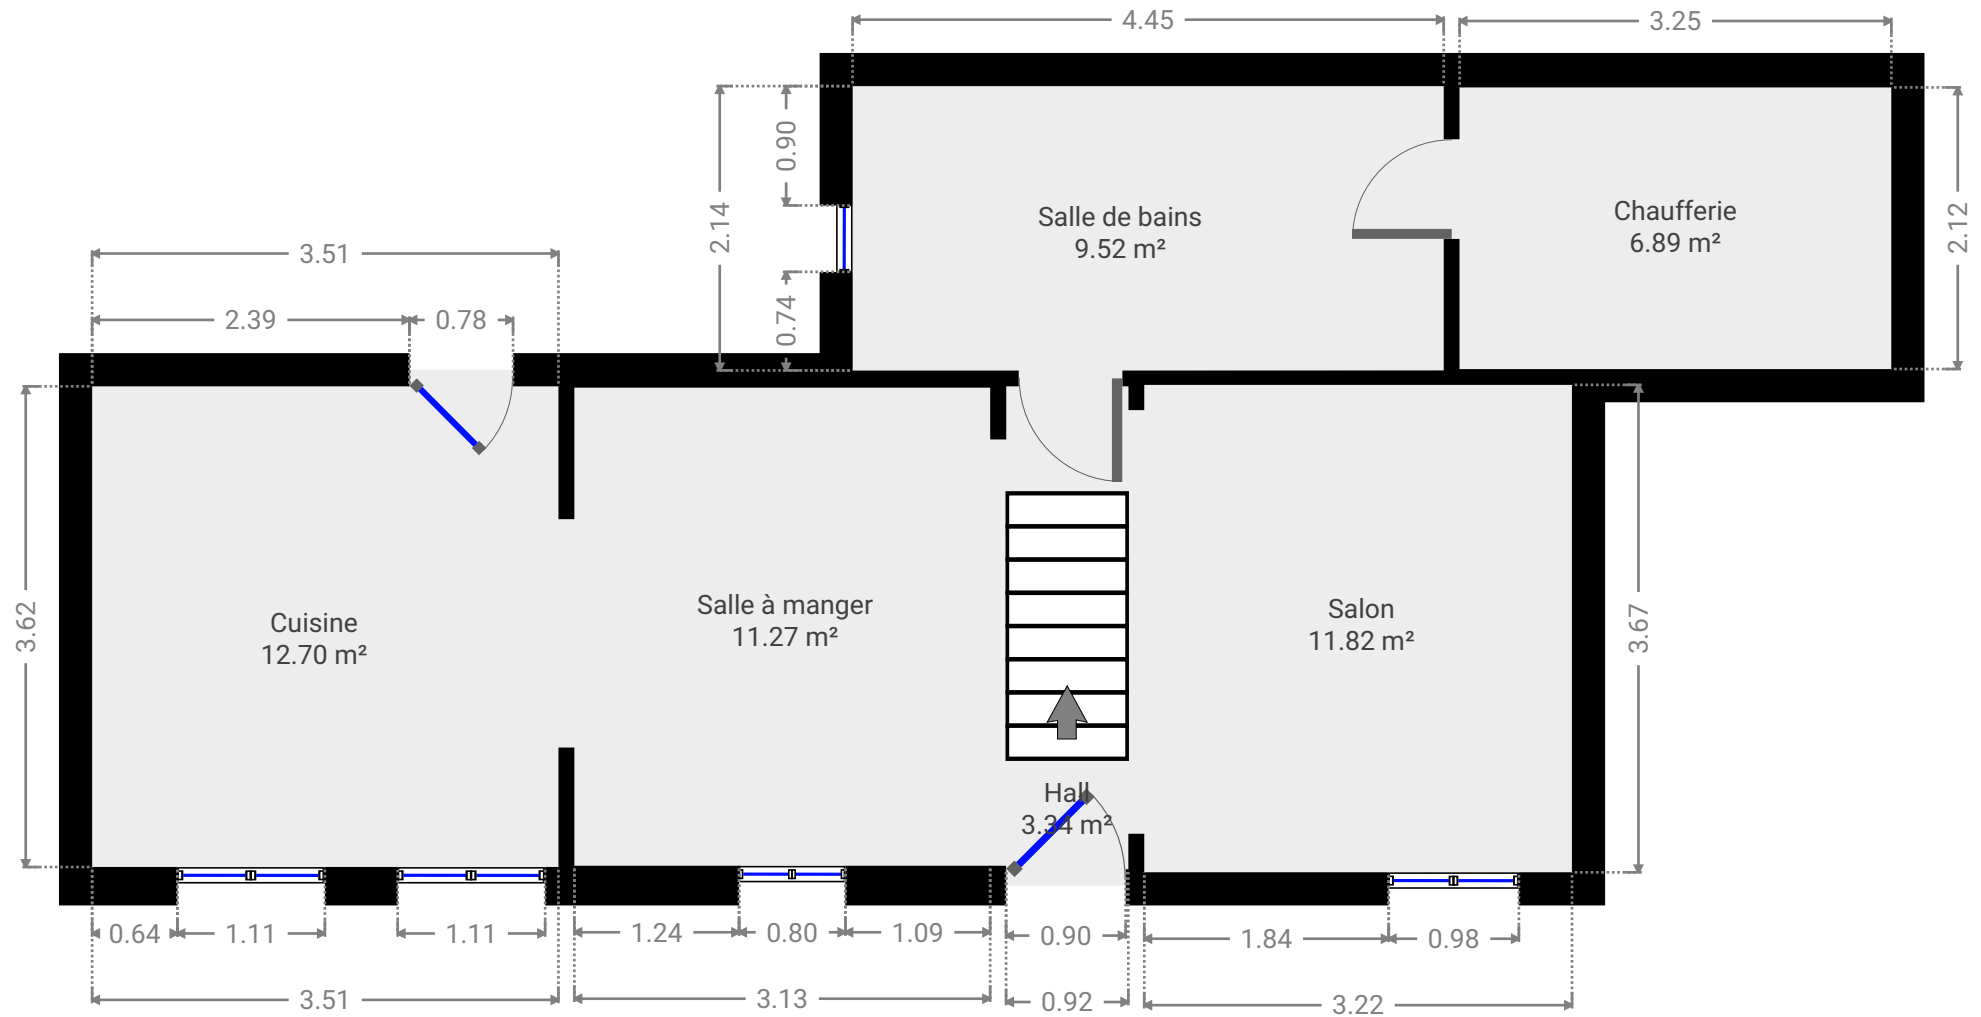

Général Hodges

Créé le
2020-02-24

Localisation

Avenue du Général Hodges 9
Anseremme
Dinant
Belgique

Surface totale 114.88 m ²	Étages 2
--	--------------------

Général Hodges

Avenue du Général Hodges 9, Anseremme, Dinant, Belgique

SURFACE TOTALE : 114.88 m² • SURFACE HABITABLE : 114.88 m² • ÉTAGES : 2

▼ Rez-de-chaussée

SURFACE TOTALE : 55.53 m² • SURFACE HABITABLE : 55.53 m² •

Général Hodges

Avenue du Général Hodges 9, Anseremme, Dinant, Belgique

SURFACE TOTALE : 114.88 m² • SURFACE HABITABLE : 114.88 m² • ÉTAGES : 2

▼ 1er étage

SURFACE TOTALE : 59.35 m² • SURFACE HABITABLE : 59.35 m² •

CE CROQUIS EST FOURNI EN L'ETAT SANS GARANTIE D'AUCUNE SORTE.