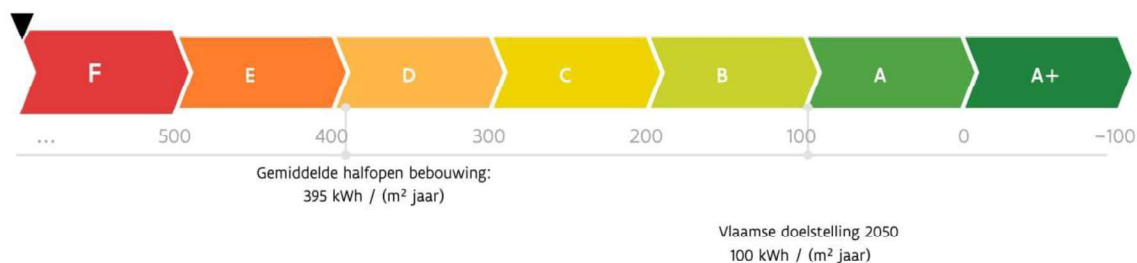

Energieprestatiecertificaat

Residentiële eenheid

Noteborn 63, 3650 Dilsen-Stokkem

woning, halfopen bebouwing

certificaatnummer: 20200905-0002311559-RES-1

Energie label

732 kWh / (m² jaar)

De energiescore en het energielabel van deze woning zijn bepaald via een theoretische berekening op basis van de bestaande toestand van het gebouw. Er wordt geen rekening gehouden met het gedrag en het werkelijke energieverbruik van de (vorige) bewoners. Hoe lager de energiescore, hoe beter.