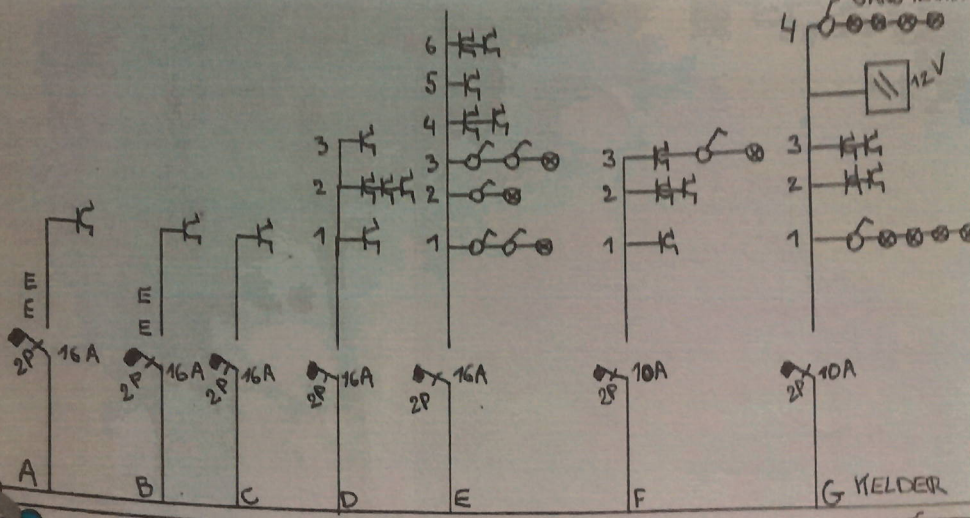

TUATIE SCHETS → PALEISSTRAAT 79
 3 DE VERDIEP/1

40 A
300 mA
EENDRAADSCHEMA
PALEISSTRAAT 79
3 DE VERDIEP

SITUATIESCHETS → PALEISSTRAAT 79
3 DE VERDIEP/2