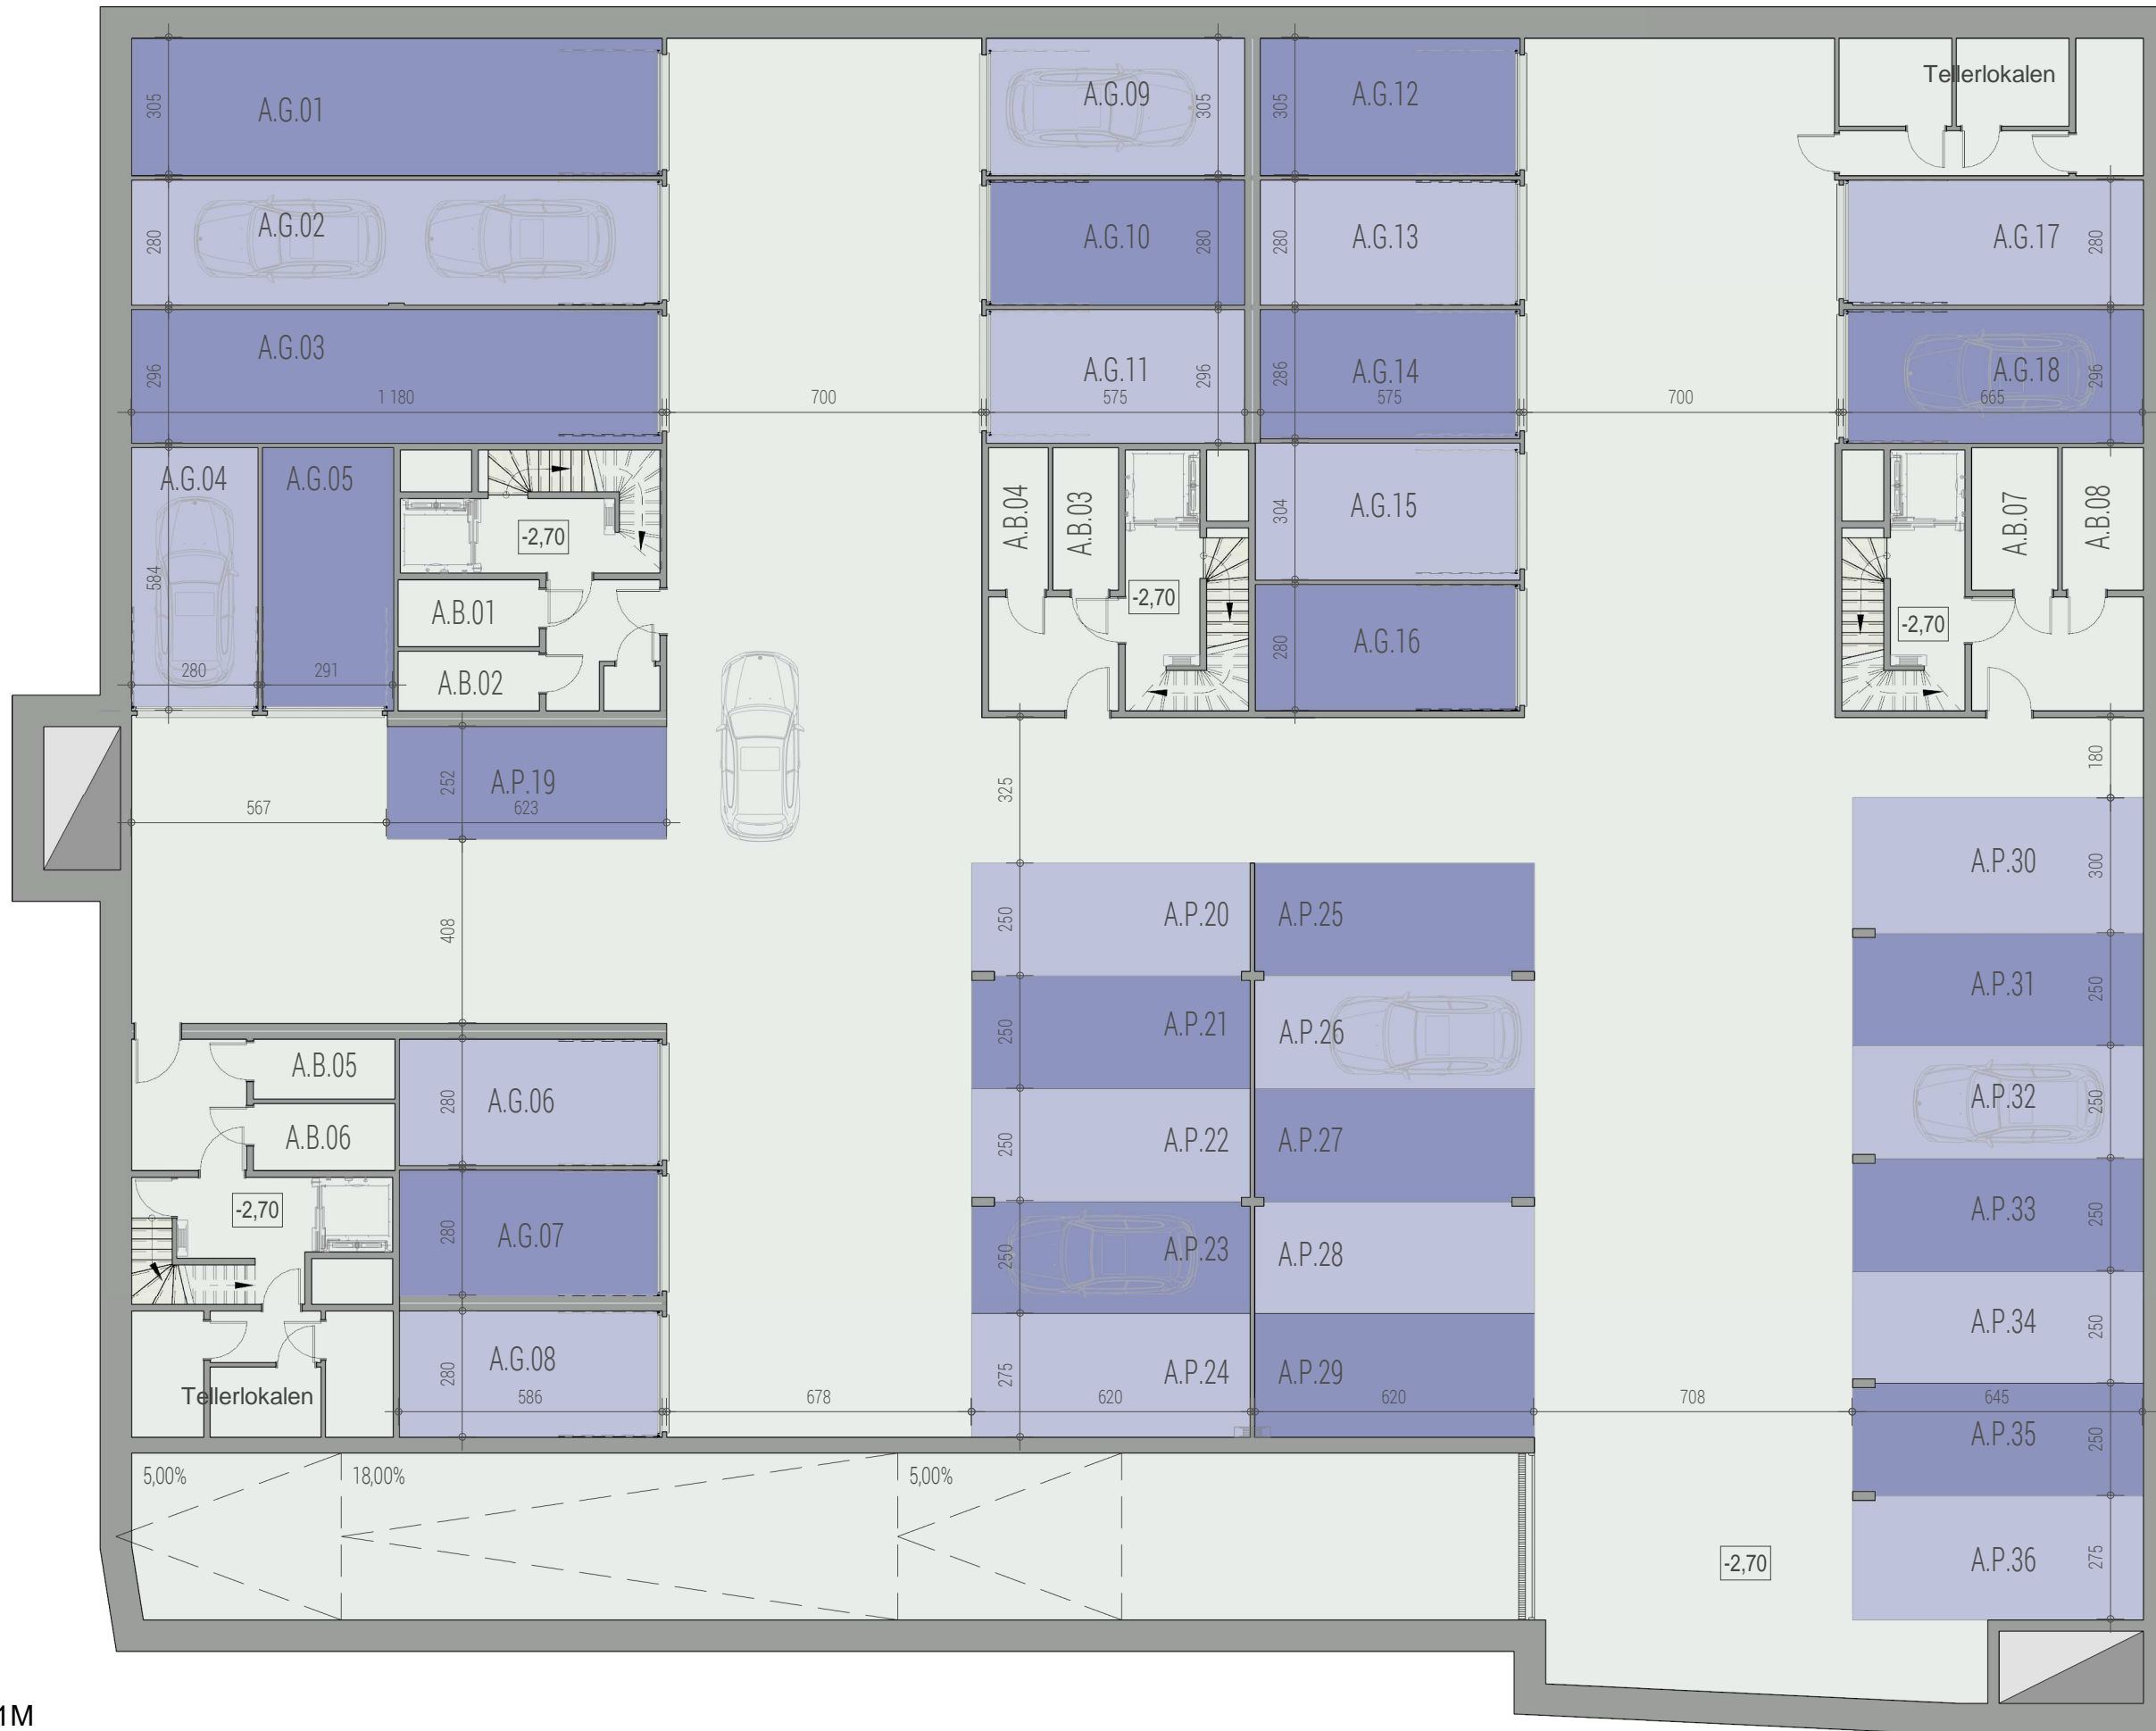

Residentie FORTUNA I

■ PARKEERKELDE

**Brouwerijstraat - Aalst
Parkeerkelder**

Dit is geen contractueel document. Alle meubels, toestellen en vloerbekleding zijn illustratief. De maatvoering op de plannen geeft bij benadering de werkelijke afmetingen aan. Afwijkingen op de maatvoering in de uitvoering is mogelijk.