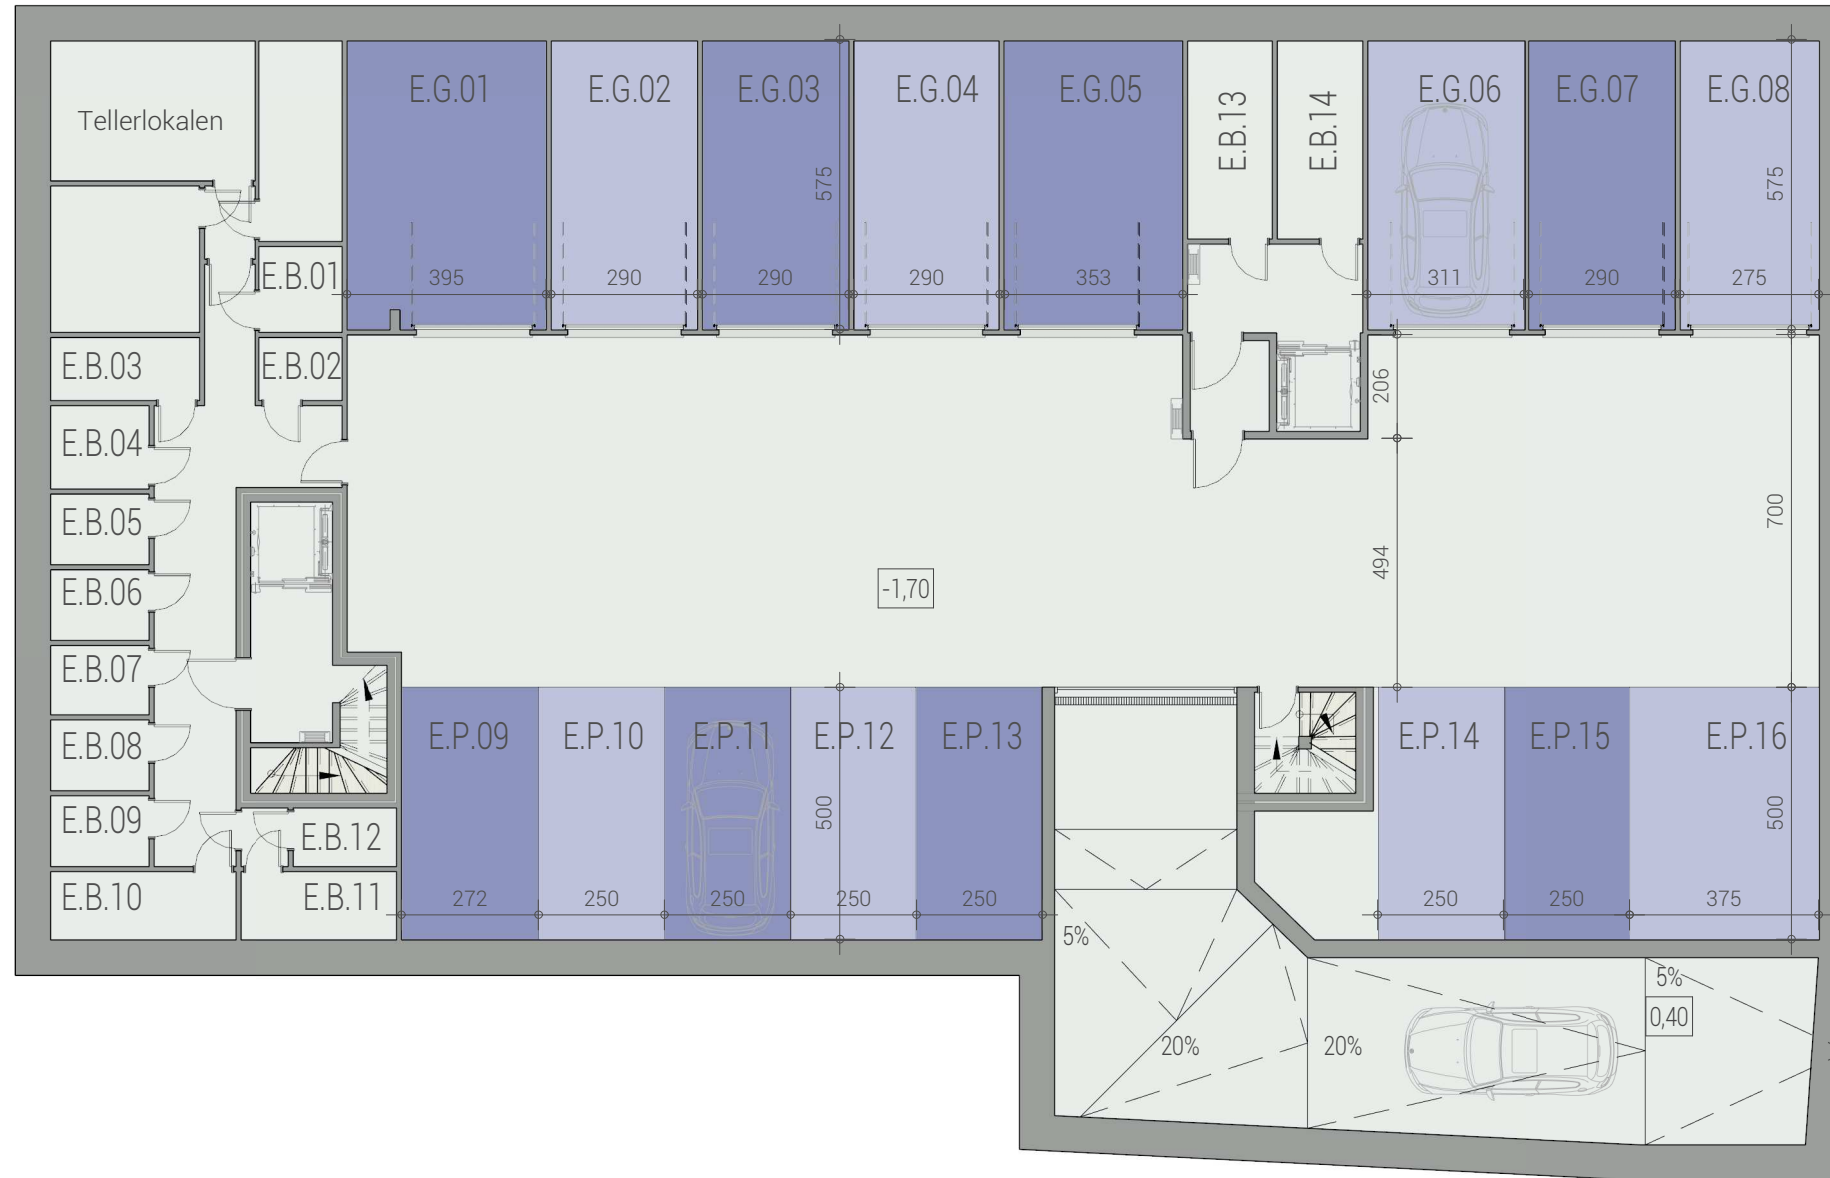

Residentie VICTORIA I AALST

■ PARKEERKELDER

**Brouwerijstraat - Aalst
Parkeerkelder**

1M

Dit is geen contractueel document. Alle meubels, toestellen en vloerbekleding zijn illustratief.
De maatvoering op de plannen geeft bij benadering de werkelijke afmetingen aan. Afwijkingen op de maatvoering in de uitvoering is mogelijk.