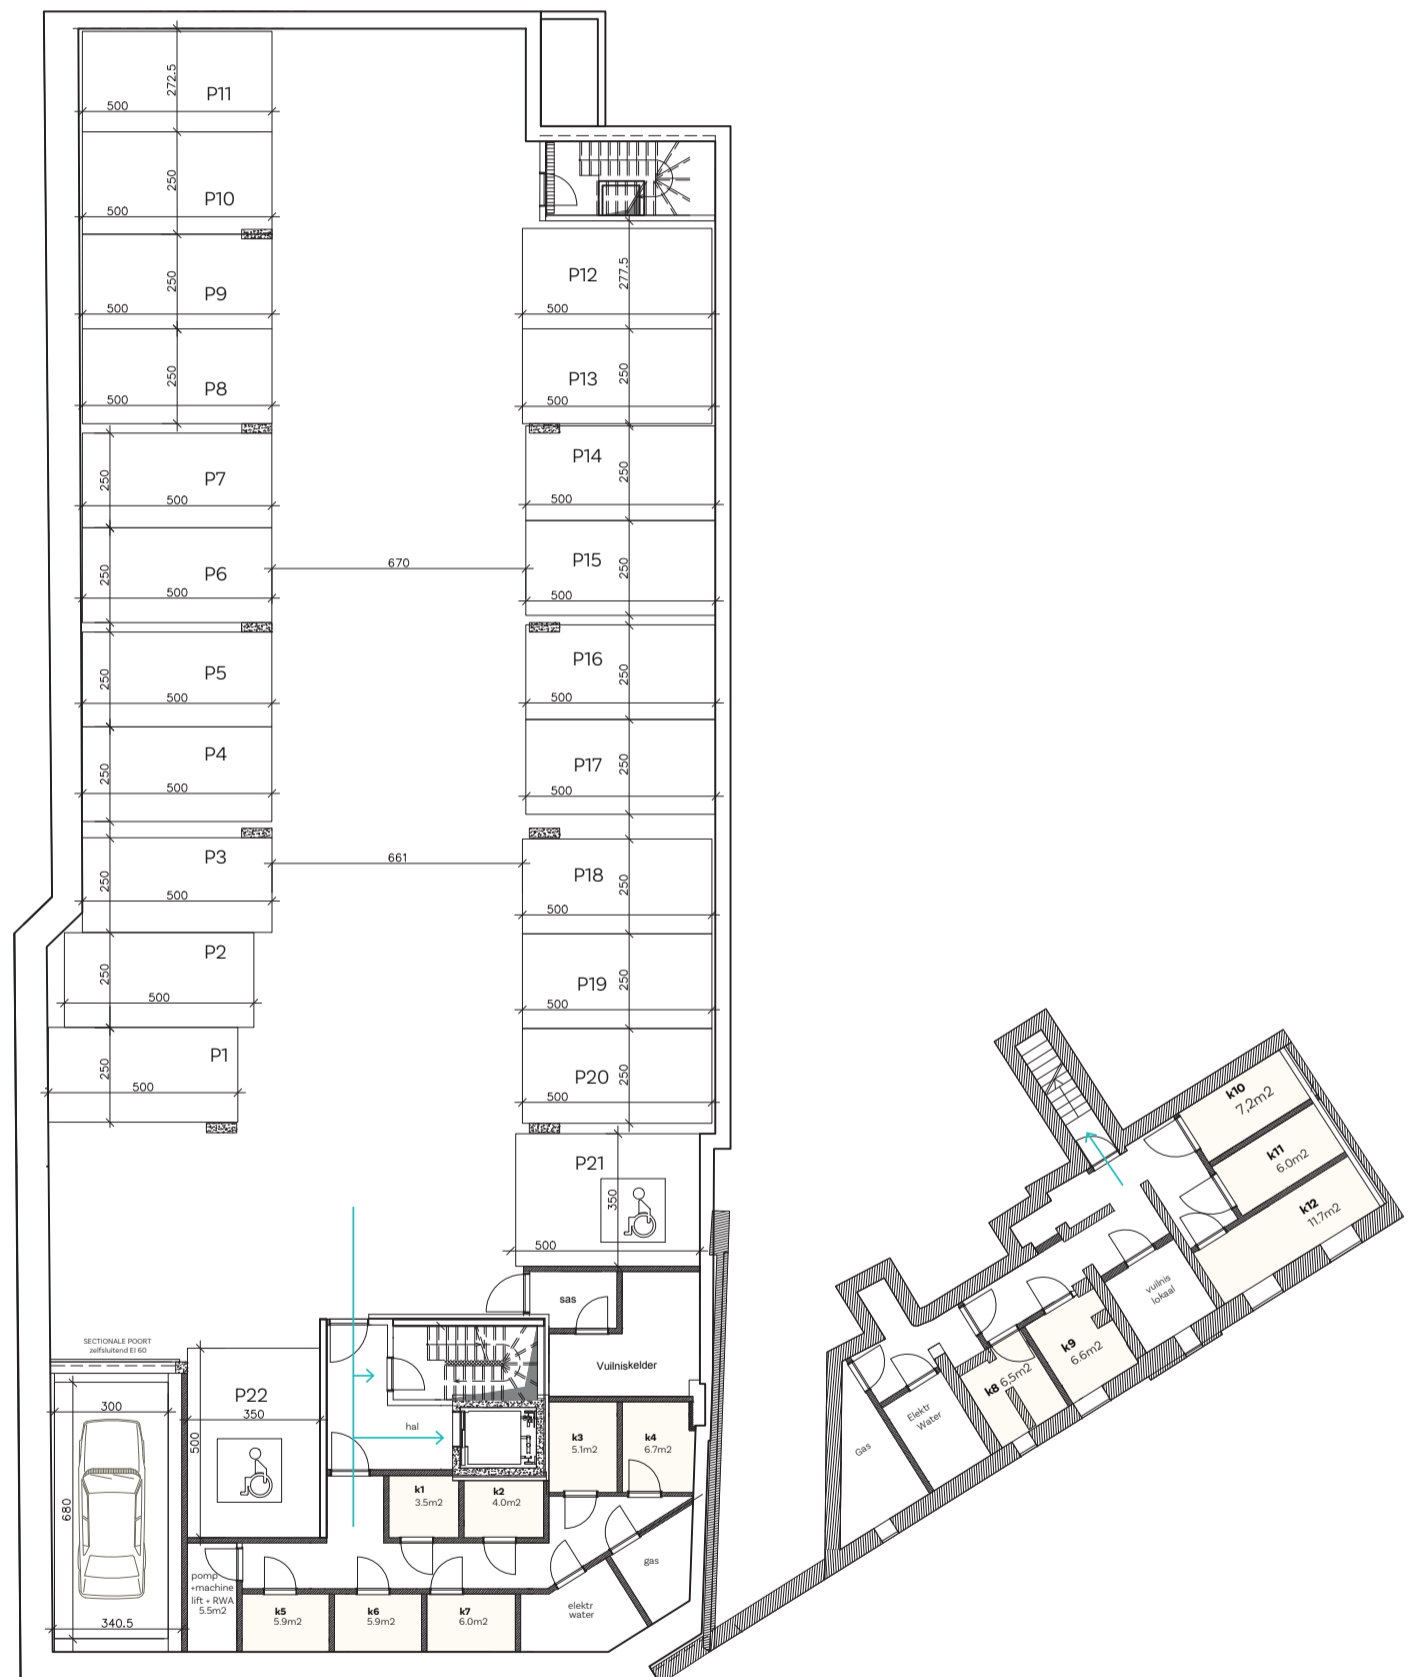

Bauwensplein 5, 9300 Aalst

Den Hof, Parkings & kelders

Verdieping -1

Parkings	22
Kelders	12

Schaal 1:200

Alle plannen, afbeeldingen en beschrijvingen zijn indicatief en niet contractueel bindend.

Bovenstaande gegevens worden enkel verstrekt ter inlichting zonder contractuele verbintenis of garantie van onzentwege en kunnen op elk ogenblik gewijzigd worden.

Den Hof, Parkings & kelders	
Verdieping -1	
Parkings	22
Kelders	12

Alle plannen, afbeeldingen en beschrijvingen zijn indicatief en niet contractueel bindend.

Bovenstaande gegevens worden enkel verstrekt ter inlichting zonder contractuele verbintenis of garantie van onzentege en kunnen op elk ogenblik gewijzigd worden.