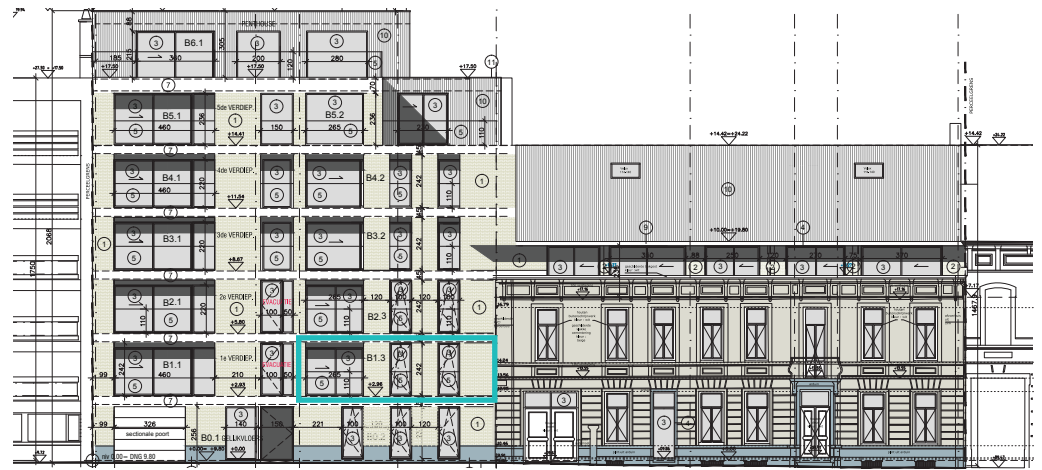

Bauwensplein 5, 9300 Aalst

Den Botanik, Terrasappartement B1.3

1^{ste} verdieping

Oppervlaktes in m²:

Appartement	53
Terras	4

Zuidoostgevel

Oostgevel

Bauwensplein 5

Bauwensplein 5

Schaal 1:75

Alle plannen, afbeeldingen en beschrijvingen zijn indicatief en niet contractueel bindend.

Bovenstaande gegevens worden enkel verstrekt ter inlichting zonder contractuele verbintenis of garantie van onzentwege en kunnen op elk ogenblik gewijzigd worden.