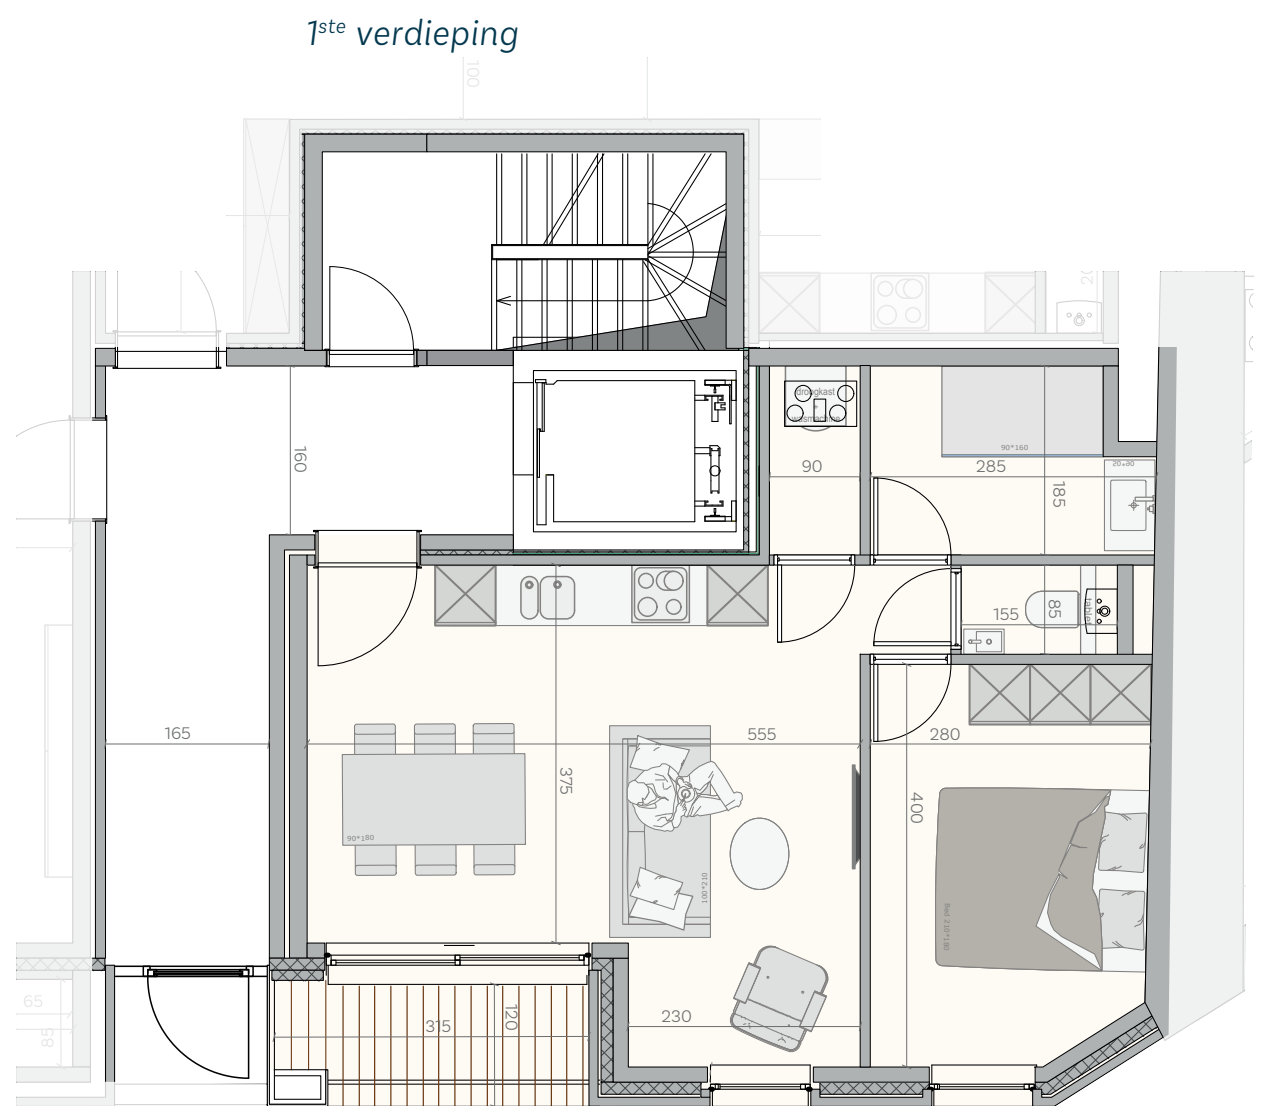

Bauwensplein 5, 9300 Aalst

Den Botanik, Terrasappartement B1.3

1^{ste} verdieping

Oppervlaktes in m²:

Appartement	53
Terras	4

Zuidoostgevel

Oostgevel

Bauwensplein 5

Bauwensplein 5

Schaal 1:75

Alle plannen, afbeeldingen en beschrijvingen zijn indicatief en niet contractueel bindend.

Bovenstaande gegevens worden enkel verstrekt ter inlichting zonder contractuele verbintenis of garantie van onzentwege en kunnen op elk ogenblik gewijzigd worden.