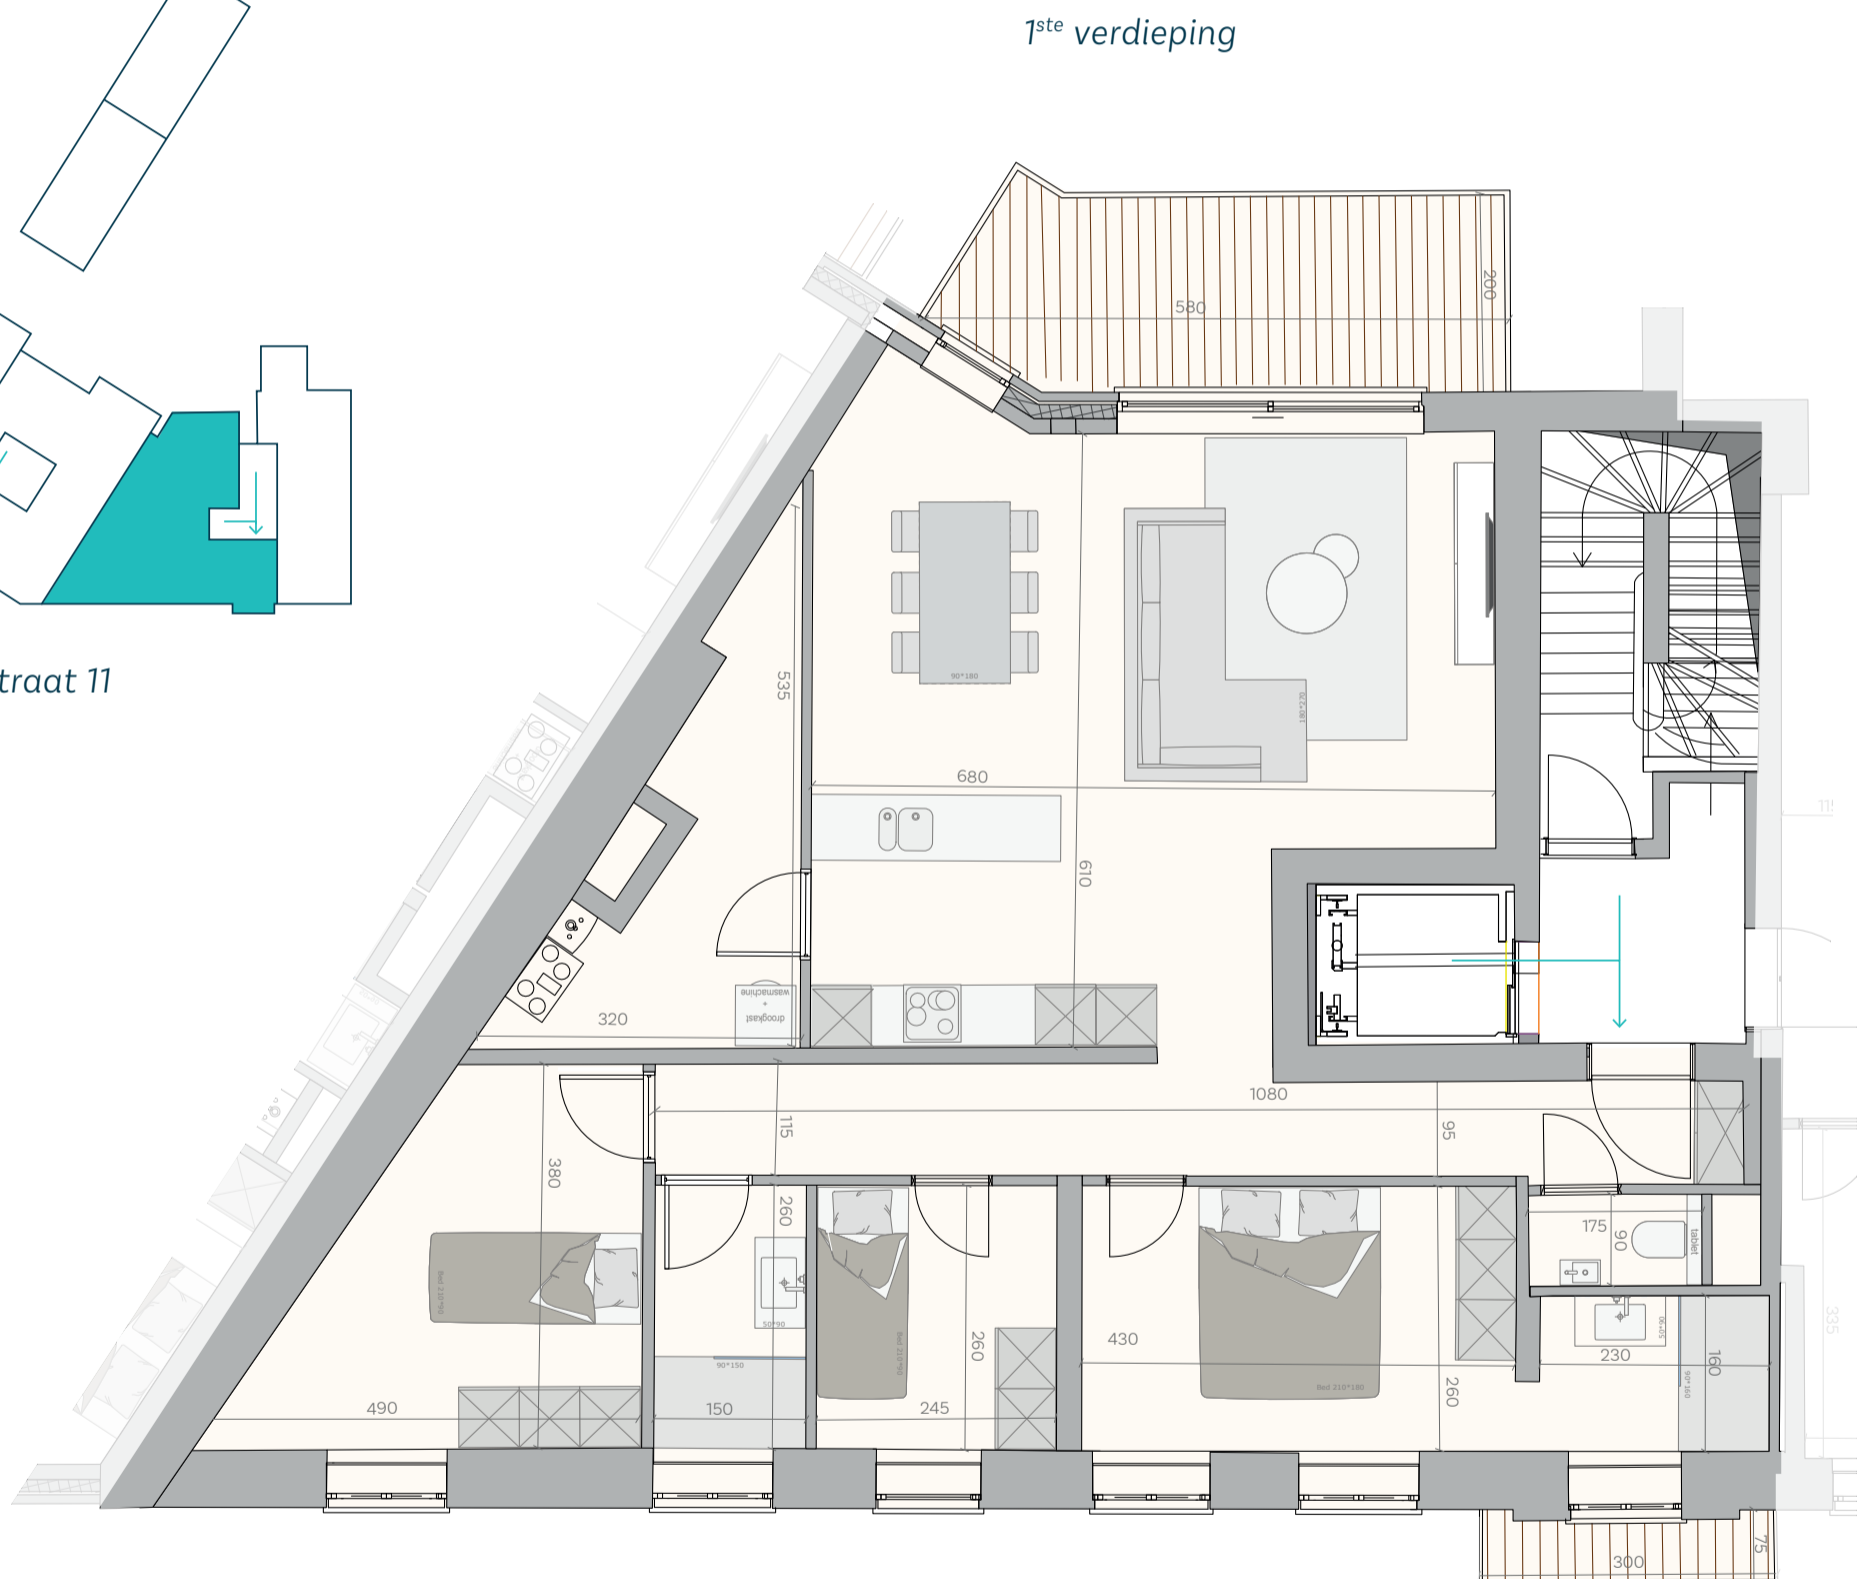

Cumontstraat 11, 9300 Aalst

De Dokterswoning, Terrasappartement C1.1

1^{ste} verdieping

Oppervlaktes in m²:

Woning 122
Terras 14

Verhoogde herenhuis plafonds

Cumontstraat 11

Cumontstraat 11

Schaal 1:75

Alle plannen, afbeeldingen en beschrijvingen zijn indicatief en niet contractueel bindend.

Bovenstaande gegevens worden enkel verstrekt ter inlichting zonder contractuele verbintenis of garantie van onzentwege en kunnen op elk ogenblik gewijzigd worden.