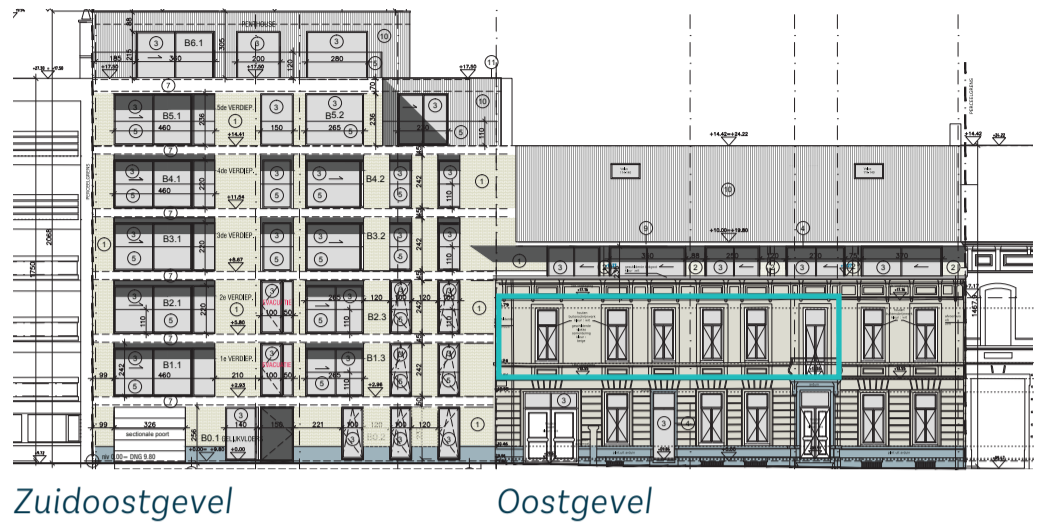

Cumontstraat 11, 9300 Aalst

De Dokterswoning, Terrasappartement C1.1

1^{ste} verdieping

Oppervlaktes in m²:

Woning 122
Terras 14

Verhoogde herenhuis plafonds

Cumontstraat 11

Cumontstraat 11

Schaal 1:75

Alle plannen, afbeeldingen en beschrijvingen zijn indicatief en niet contractueel bindend.

Bovenstaande gegevens worden enkel verstrekt ter inlichting zonder contractuele verbintenis of garantie van onzentwege en kunnen op elk ogenblik gewijzigd worden.