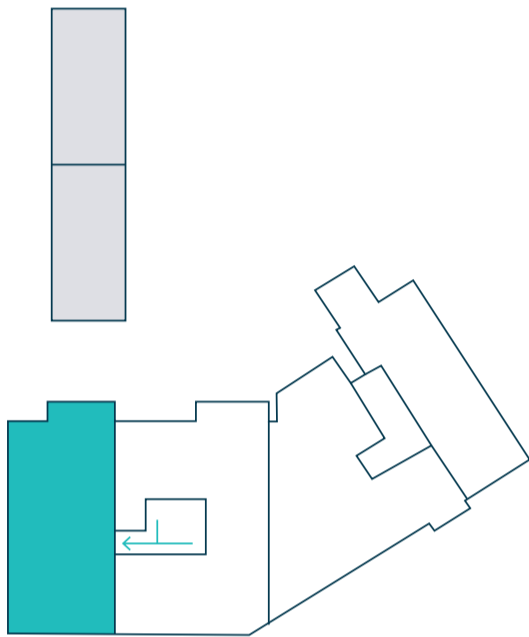

## Den Botanik, Terrasappartement B4.1

4<sup>de</sup> verdieping

Oppervlaktes in m<sup>2</sup>:

Appartement	98
Terras	17

Zuidoostgevel

Oostgevel

Bauwensplein 5

4<sup>de</sup> verdieping

Schaal 1:75

0

5m

Bauwensplein 5

Alle plannen, afbeeldingen en beschrijvingen zijn indicatief en niet contractueel bindend.

Bovenstaande gegevens worden enkel verstrekt ter inlichting zonder contractuele verbintenis of garantie van onzentwege en kunnen op elk ogenblik gewijzigd worden.