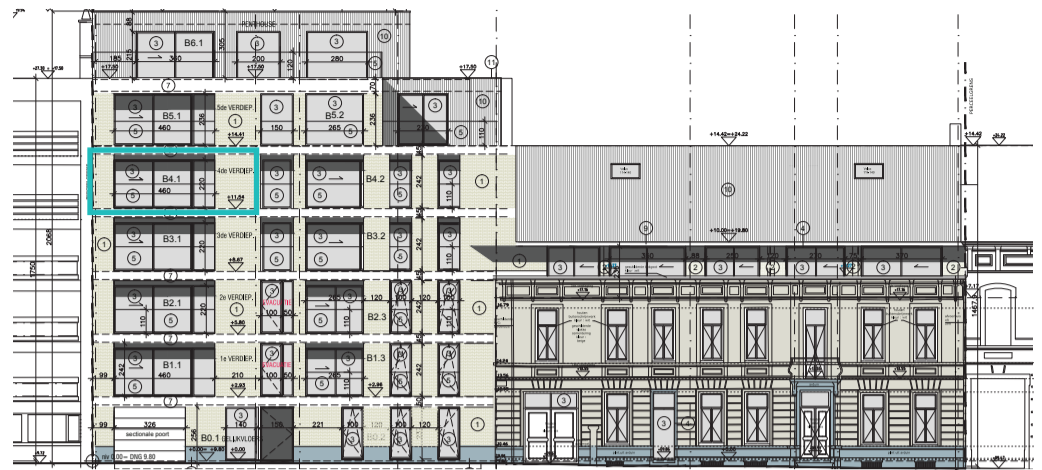

## Den Botanik, Terrasappartement B4.1

4<sup>de</sup> verdieping

Oppervlaktes in m<sup>2</sup>:

Appartement	98
Terras	17

Zuidoostgevel

Oostgevel

Bauwensplein 5

4<sup>de</sup> verdieping

Schaal 1:75

0

5m

Bauwensplein 5

Alle plannen, afbeeldingen en beschrijvingen zijn indicatief en niet contractueel bindend.

Bovenstaande gegevens worden enkel verstrekt ter inlichting zonder contractuele verbintenis of garantie van onzentwege en kunnen op elk ogenblik gewijzigd worden.