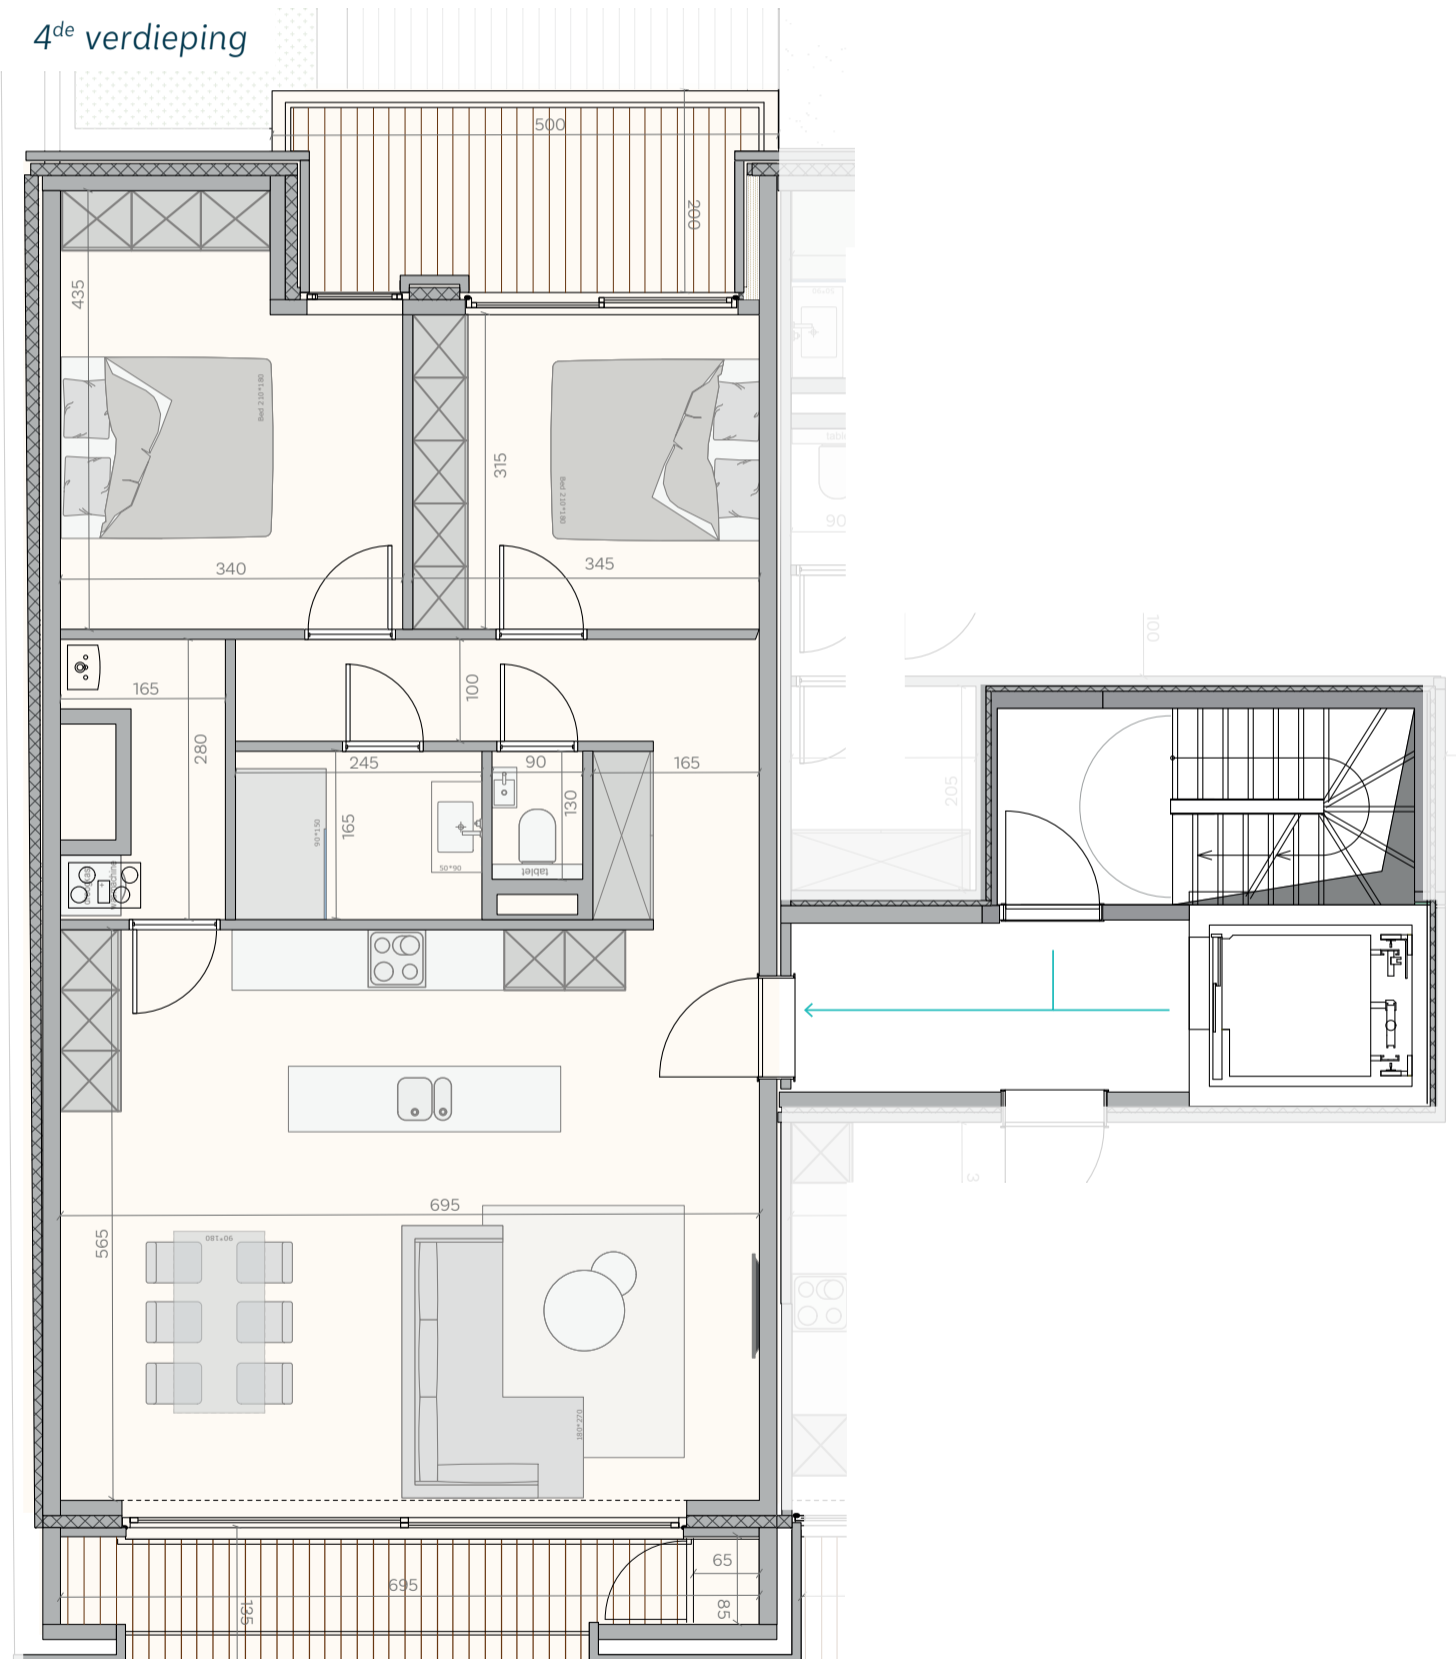

## Den Botanik, Terrasappartement B4.1

4<sup>de</sup> verdieping

Oppervlaktes in m<sup>2</sup>:

Appartement	98
Terras	17

Zuidoostgevel

Oostgevel

Bauwensplein 5

4<sup>de</sup> verdieping

Schaal 1:75

0

5m

Bauwensplein 5

Alle plannen, afbeeldingen en beschrijvingen zijn indicatief en niet contractueel bindend.

Bovenstaande gegevens worden enkel verstrekt ter inlichting zonder contractuele verbintenis of garantie van onzentwege en kunnen op elk ogenblik gewijzigd worden.