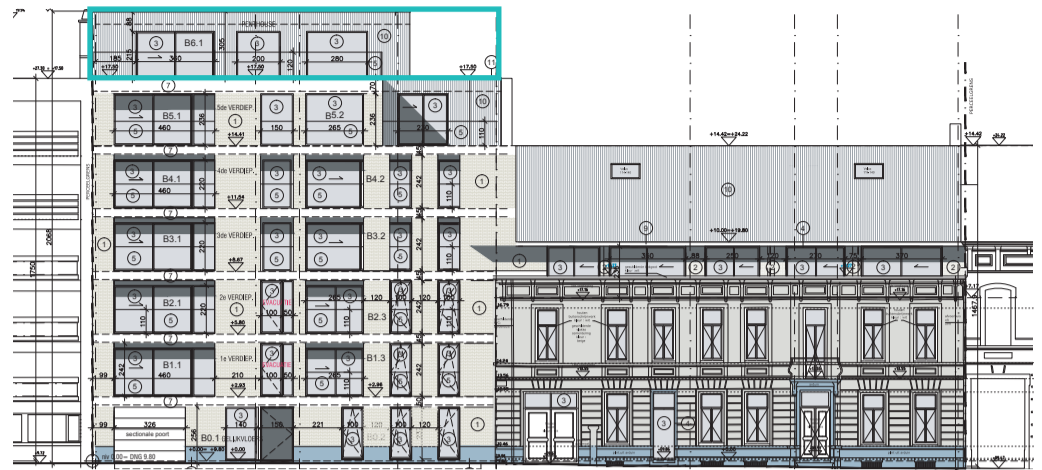

Den Botanikken Hof | Aalst

Appelmans

Bauwensplein 5, 9300 Aalst

Den Botanik, Penthouse B6.1

6^{de} verdieping

Oppervlaktes in m²:

Woning 135
Terras 109

Zuidoostgevel

Oostgevel

6^{de} verdieping

Bauwensplein 5

Schaal 1:75

0

5m

Alle plannen, afbeeldingen en beschrijvingen zijn indicatief en niet contractueel bindend.

Bovenstaande gegevens worden enkel verstrekt ter inlichting zonder contractuele verbintenis of garantie van onzentwege en kunnen op elk ogenblik gewijzigd worden.