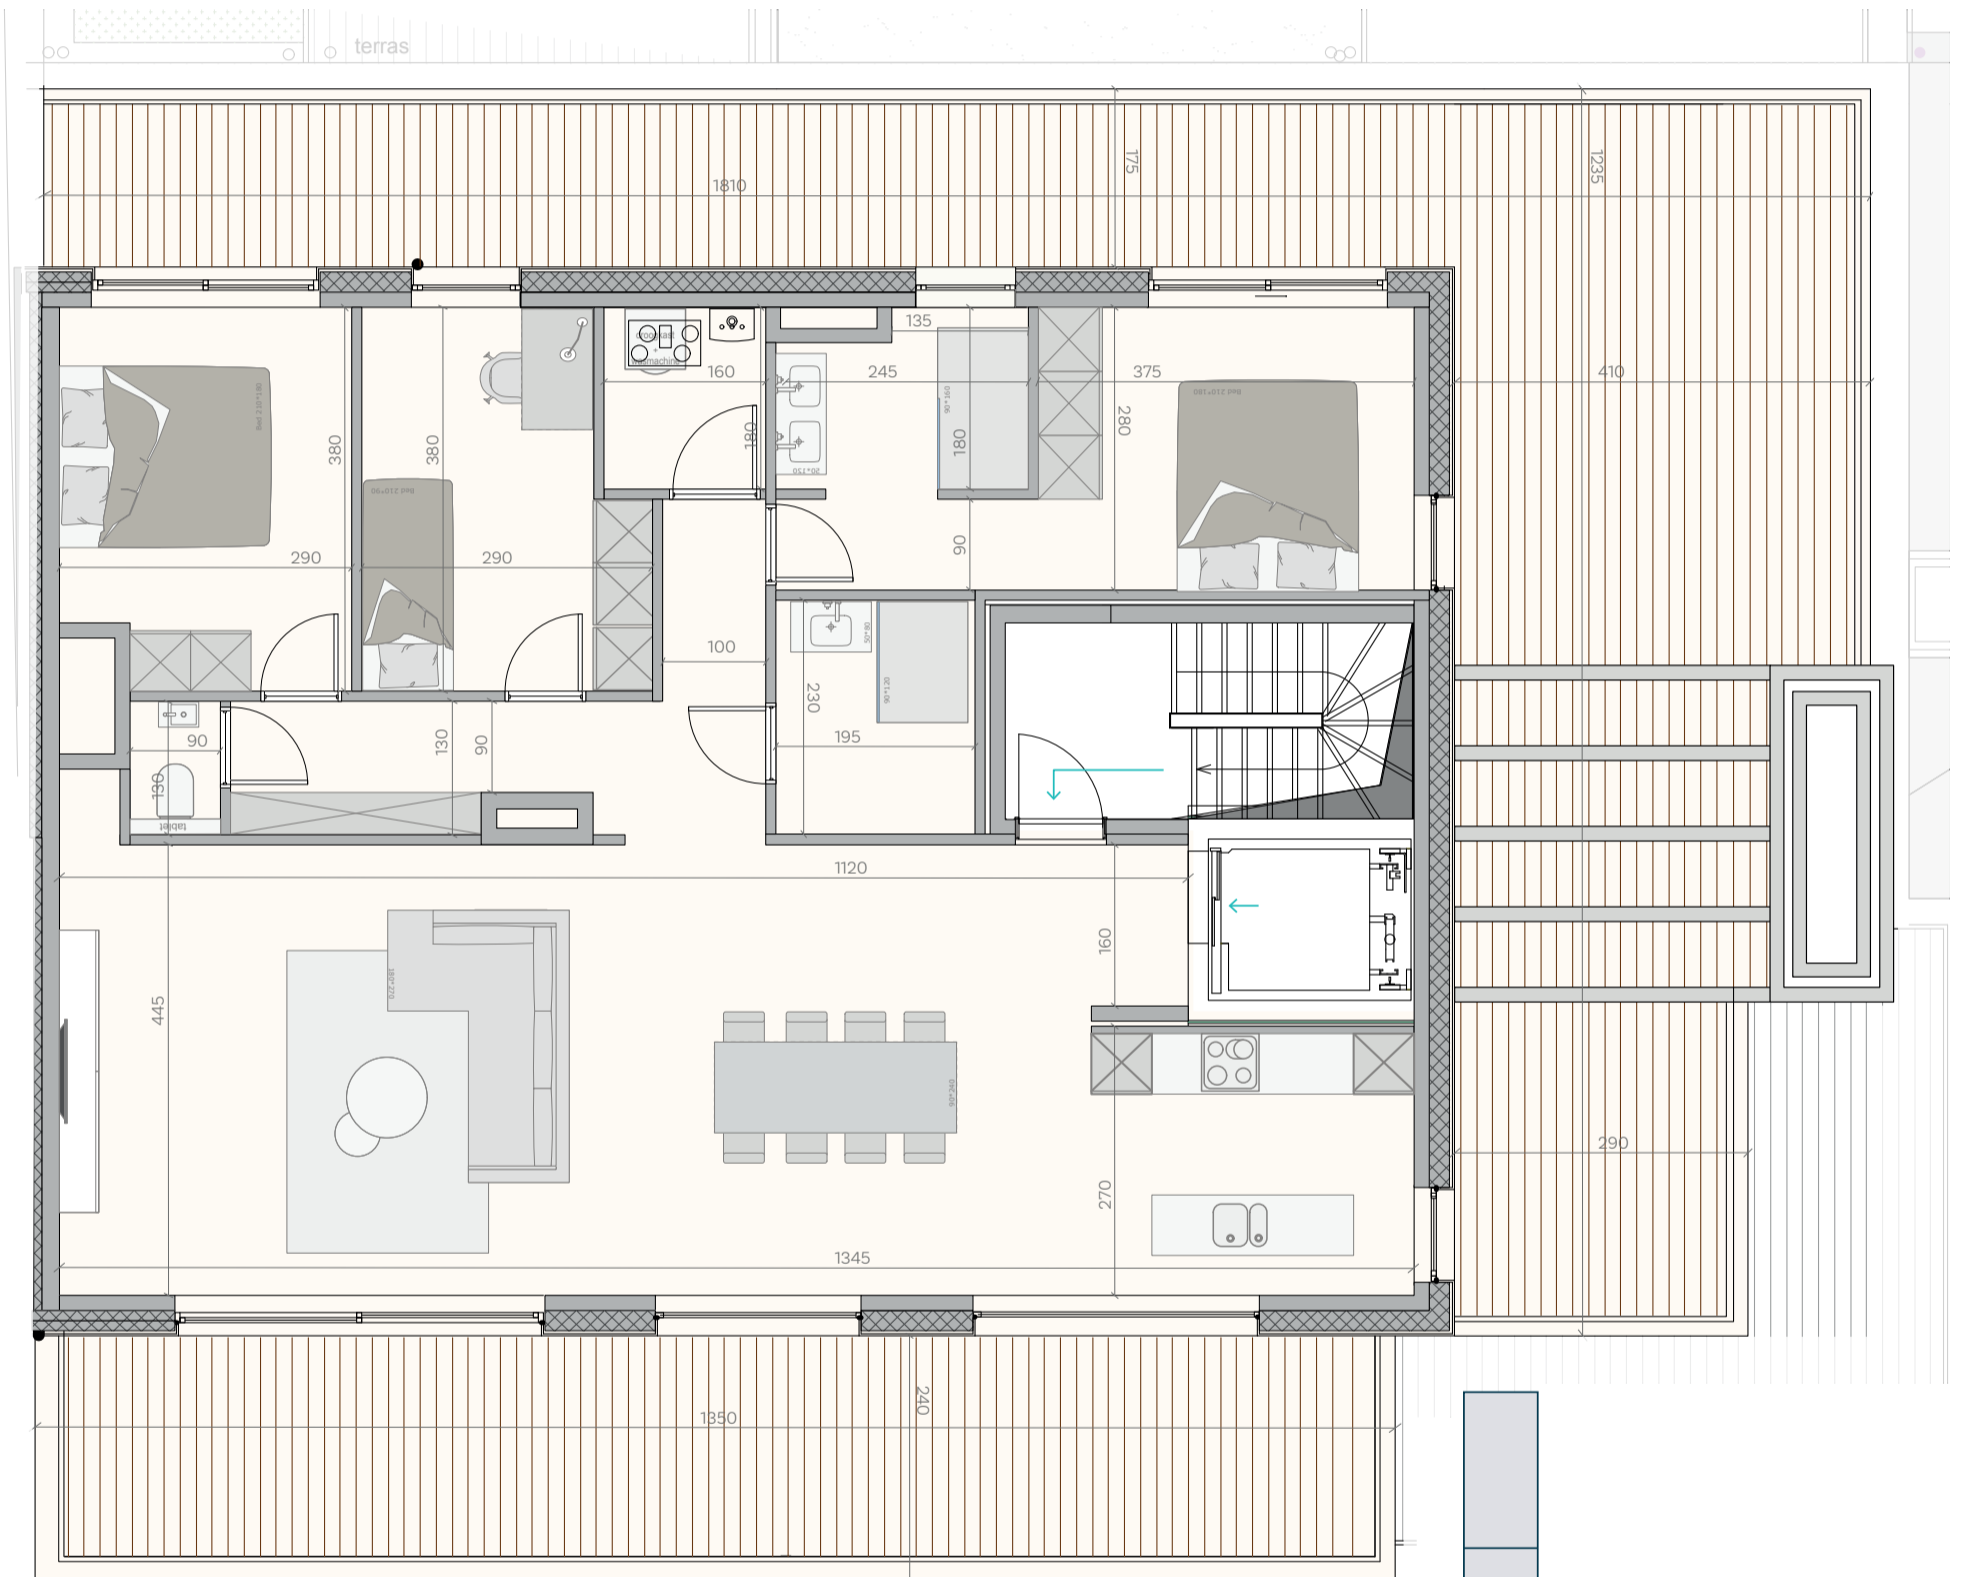

Den Botanikken Hof | Aalst

Appelmans

Bauwensplein 5, 9300 Aalst

Den Botanik, Penthouse B6.1

6^{de} verdieping

Oppervlaktes in m²:

Woning 135
Terras 109

Zuidoostgevel

Oostgevel

6^{de} verdieping

Bauwensplein 5

Schaal 1:75

0

5m

Alle plannen, afbeeldingen en beschrijvingen zijn indicatief en niet contractueel bindend.

Bovenstaande gegevens worden enkel verstrekt ter inlichting zonder contractuele verbintenis of garantie van onzentwege en kunnen op elk ogenblik gewijzigd worden.