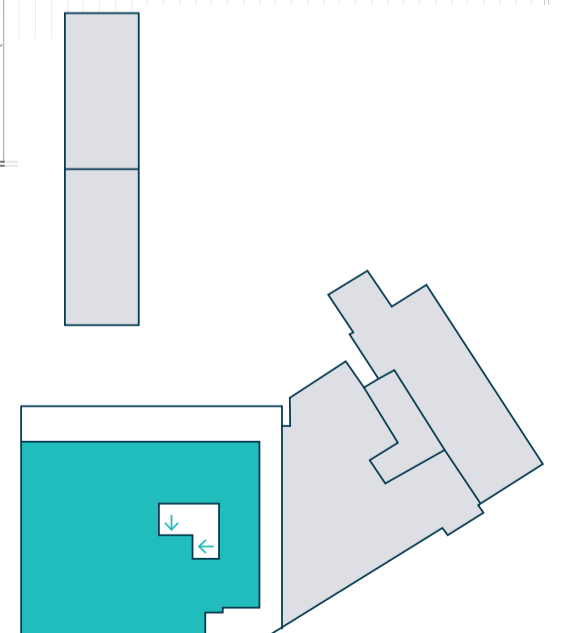

Den Botanikken Hof | Aalst

Appelmans

Bauwensplein 5, 9300 Aalst

Den Botanik, Penthouse B6.1

6^{de} verdieping

Oppervlaktes in m²:

Woning 135
Terras 109

Zuidoostgevel

Oostgevel

6^{de} verdieping

Bauwensplein 5

Schaal 1:75

0

5m

Alle plannen, afbeeldingen en beschrijvingen zijn indicatief en niet contractueel bindend.

Bovenstaande gegevens worden enkel verstrekt ter inlichting zonder contractuele verbintenis of garantie van onzentwege en kunnen op elk ogenblik gewijzigd worden.